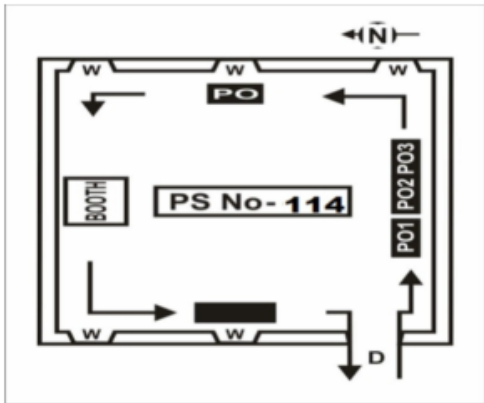

निर्वाचक रजिस्ट्रीकरण अधिकारी

Nazri Naksha

Google Map View

Polling Station Building Front View

Polling Station Front View

Cad View

Key MAP View

|  |                              |  |                              |   |                              |
|--|------------------------------|--|------------------------------|---|------------------------------|
| 1<br>नाम : नेम श्री<br>पति का नाम: बिहारी<br>मकान संख्या : 126<br>आयु : 88 लिंग : महिला              | KYS1246016<br>फोटो उपलब्ध है | 2<br>नाम : रामवीरी<br>पति का नाम: वीरेन्द्र सिंह<br>मकान संख्या : 126<br>आयु : 45 लिंग : महिला           | KYS2461168<br>फोटो उपलब्ध है | 3<br>नाम : रवि कुमार<br>पिता का नाम: वीरेन्द्र सिंह<br>मकान संख्या : 126<br>आयु : 22 लिंग : पुरुष   | ICQ2904589<br>फोटो उपलब्ध है |
| 4<br>नाम : गिर्राज<br>पिता का नाम: छिददा<br>मकान संख्या : 127<br>आयु : 83 लिंग : पुरुष               | KYS1384940<br>फोटो उपलब्ध है | 5<br>नाम : रामवती<br>पति का नाम: गिर्राज<br>मकान संख्या : 127<br>आयु : 79 लिंग : महिला                   | ICQ1454529<br>फोटो उपलब्ध है | 6<br>नाम : ऋषि कुमार<br>पिता का नाम: गिर्राज सिंह<br>मकान संख्या : 127<br>आयु : 35 लिंग : पुरुष     | ICQ0438648<br>फोटो उपलब्ध है |
| 7<br>नाम : ममता देवी<br>पति का नाम: ऋषि कुमार<br>मकान संख्या : 127<br>आयु : 35 लिंग : महिला          | ICQ0438655<br>फोटो उपलब्ध है | 8<br>नाम : अजीत कुमार<br>पिता का नाम: गिर्राज सिंह<br>मकान संख्या : 127<br>आयु : 34 लिंग : पुरुष         | ICQ0438663<br>फोटो उपलब्ध है | 9<br>नाम : चिन्देश<br>पति का नाम: अजीत कुमार<br>मकान संख्या : 127<br>आयु : 34 लिंग : महिला          | ICQ0438671<br>फोटो उपलब्ध है |
| 10<br>नाम : मेघ सिंह<br>पिता का नाम: गिर्राज सिंह<br>मकान संख्या : 127<br>आयु : 30 लिंग : पुरुष      | KYS1384932<br>फोटो उपलब्ध है | # 11<br>नाम : शांति स्वरूप शर्मा<br>पिता का नाम: पीतम सिंह<br>मकान संख्या : 128<br>आयु : 74 लिंग : पुरुष | KYS2461135<br>फोटो उपलब्ध है | # 12<br>नाम : शीला देवी<br>पति का नाम: शान्ती स्वरूप<br>मकान संख्या : 128<br>आयु : 73 लिंग : महिला  | KYS2461143<br>फोटो उपलब्ध है |
| # 13<br>नाम : भगवती प्रसाद<br>पिता का नाम: पीतम दास<br>मकान संख्या : 128<br>आयु : 68 लिंग : पुरुष    | KYS2461127<br>फोटो उपलब्ध है | # 14<br>नाम : मछला देवी<br>पति का नाम: भगवती प्रसाद<br>मकान संख्या : 128<br>आयु : 61 लिंग : महिला        | KYS2133171<br>फोटो उपलब्ध है | # 15<br>नाम : गीतम सिंह<br>पिता का नाम: पीतम दास<br>मकान संख्या : 128<br>आयु : 56 लिंग : पुरुष      | KYS2120269<br>फोटो उपलब्ध है |
| # 16<br>नाम : सरोज देवी<br>पति का नाम: गीतम सिंह<br>मकान संख्या : 128<br>आयु : 50 लिंग : महिला       | KYS2133197<br>फोटो उपलब्ध है | 17<br>नाम : दुर्गेश<br>पति का नाम: सतीश कुमार<br>मकान संख्या : 128<br>आयु : 34 लिंग : महिला              | ICQ1359322<br>फोटो उपलब्ध है | # 18<br>नाम : हरीओम<br>पिता का नाम: शांति स्वरूप<br>मकान संख्या : 128<br>आयु : 34 लिंग : पुरुष      | ICQ0562637<br>फोटो उपलब्ध है |
| # 19<br>नाम : सतीश कुमार<br>पिता का नाम: शांती स्वरूप<br>मकान संख्या : 128<br>आयु : 33 लिंग : पुरुष  | ICQ0562629<br>फोटो उपलब्ध है | 20<br>नाम : विष्णु कुमार<br>पिता का नाम: भगवती प्रसाद<br>मकान संख्या : 128<br>आयु : 30 लिंग : पुरुष      | ICQ1632413<br>फोटो उपलब्ध है | 21<br>नाम : मनोज कुमार<br>पिता का नाम: गीतम सिंह<br>मकान संख्या : 128<br>आयु : 26 लिंग : पुरुष      | ICQ2332278<br>फोटो उपलब्ध है |
| 22<br>नाम : दुर्गेश वैष्णव<br>पति का नाम: विष्णु कुमार<br>मकान संख्या : 128<br>आयु : 24 लिंग : महिला | ICQ2894772<br>फोटो उपलब्ध है | # 23<br>नाम : नवनीत<br>पिता का नाम: गीतम सिंह<br>मकान संख्या : 128<br>आयु : 22 लिंग : पुरुष              | ICQ2640019<br>फोटो उपलब्ध है | 24<br>नाम : मीरा<br>पति का नाम: लक्ष्मण सिंह<br>मकान संख्या : 129<br>आयु : 77 लिंग : महिला          | KYS2119899<br>फोटो उपलब्ध है |
| 25<br>नाम : दामोदर प्रसाद<br>पिता का नाम: गोपाल प्रसाद<br>मकान संख्या : 129<br>आयु : 68 लिंग : पुरुष | KYS2119485<br>फोटो उपलब्ध है | 26<br>नाम : भगवान स्वरूप<br>पिता का नाम: लक्ष्मण सिंह<br>मकान संख्या : 129<br>आयु : 55 लिंग : पुरुष      | ICQ2329126<br>फोटो उपलब्ध है | 27<br>नाम : राजेश कुमारी<br>पति का नाम: भगवान स्वरूप<br>मकान संख्या : 129<br>आयु : 52 लिंग : महिला  | KYS2120376<br>फोटो उपलब्ध है |
| 28<br>नाम : चेतन प्रकाश<br>पिता का नाम: लक्ष्मण सिंह<br>मकान संख्या : 129<br>आयु : 42 लिंग : पुरुष   | KYS2737176<br>फोटो उपलब्ध है | 29<br>नाम : निशा शर्मा<br>पति का नाम: दिनेश कुमार<br>मकान संख्या : 129<br>आयु : 37 लिंग : महिला          | ICQ0578120<br>फोटो उपलब्ध है | 30<br>नाम : दिनेश कुमार<br>पिता का नाम: दामोदर प्रसाद<br>मकान संख्या : 129<br>आयु : 35 लिंग : पुरुष | KYS2736556<br>फोटो उपलब्ध है |