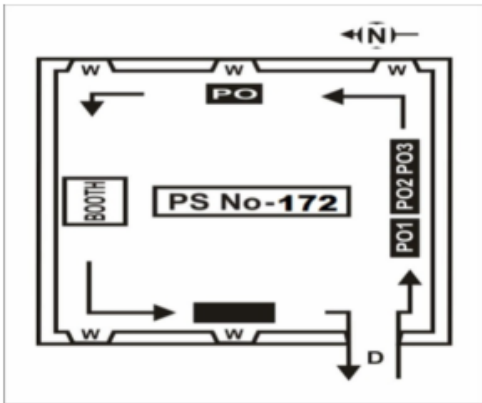

निर्वाचक रजिस्ट्रीकरण अधिकारी

Nazri Naksha

Google Map View

Polling Station Building Front View

Polling Station Front View

Cad View

Key MAP View

1	ICQ2631604	नाम : पुनम पति का नाम: बलवीर सिंह मकान संख्या : 44 आयु : 28 लिंग : महिला	फोटो उपलब्ध है	2	UP/73/361/0366340	नाम : रामगुपाल पिता का नाम: भूपी मकान संख्या : 156 आयु : 60 लिंग : पुरुष	फोटो उपलब्ध है	3	UP/73/361/0366341	नाम : गिरधारी पिता का नाम: भूपी मकान संख्या : 156 आयु : 57 लिंग : पुरुष	फोटो उपलब्ध है
4	UP/73/361/0366342	नाम : इन्द्रादेवी पति का नाम: गिरधारी मकान संख्या : 156 आयु : 55 लिंग : महिला	फोटो उपलब्ध है	5	KYS2246866	नाम : कृष्ण मुरारी पिता का नाम: रामगोपाल मकान संख्या : 156 आयु : 37 लिंग : पुरुष	फोटो उपलब्ध है	6	ICQ1179274	नाम : प्रीती पति का नाम: कृष्ण मुरारी मकान संख्या : 156 आयु : 35 लिंग : महिला	फोटो उपलब्ध है
7	ICQ1769165	नाम : आशीष कुमार पिता का नाम: गिरधारी लाल मकान संख्या : 156 आयु : 30 लिंग : पुरुष	फोटो उपलब्ध है	8	ICQ2686905	नाम : वर्षा पति का नाम: आशीष कुमार मकान संख्या : 156 आयु : 25 लिंग : महिला	फोटो उपलब्ध है	9	UP/73/361/0366345	नाम : दयामन्ती पति का नाम: दम्नो मकान संख्या : 157 आयु : 77 लिंग : महिला	फोटो उपलब्ध है
10	KYS2246890	नाम : वीरी पिता का नाम: रामजीलाल मकान संख्या : 157 आयु : 65 लिंग : पुरुष	फोटो उपलब्ध है	11	KYS2714095	नाम : सुख देवी पति का नाम: वीरी मकान संख्या : 157 आयु : 51 लिंग : महिला	फोटो उपलब्ध है	12	UP/73/361/0366721	नाम : सतीश पिता का नाम: दम्नो मकान संख्या : 157 आयु : 47 लिंग : पुरुष	फोटो उपलब्ध है
13	KYS2329480	नाम : रामरसिया पिता का नाम: पूरन चंद मकान संख्या : 157 आयु : 43 लिंग : पुरुष	फोटो उपलब्ध है	14	KYS2245082	नाम : छैल विहारी पिता का नाम: दम्नो मकान संख्या : 157 आयु : 42 लिंग : पुरुष	फोटो उपलब्ध है	15	KYS2461523	नाम : श्री भगवान पिता का नाम: दम्नो मकान संख्या : 157 आयु : 39 लिंग : पुरुष	फोटो उपलब्ध है
16	ICQ1797786	नाम : देवेन्द्र शर्मा पिता का नाम: बनवारी लाल मकान संख्या : 157 आयु : 31 लिंग : पुरुष	फोटो उपलब्ध है	17	ICQ2354777	नाम : सावित्री पति का नाम: श्री भगवान मकान संख्या : 157 आयु : 29 लिंग : महिला	फोटो उपलब्ध है	18	ICQ2425304	नाम : संदीप पिता का नाम: बनवारी मकान संख्या : 157 आयु : 26 लिंग : पुरुष	फोटो उपलब्ध है
19	ICQ2354751	नाम : तारावती पिता का नाम: बनवारी लाल मकान संख्या : 157 आयु : 25 लिंग : महिला	फोटो उपलब्ध है	20	ICQ2731750	नाम : लोकेश पिता का नाम: बनवारी लाल मकान संख्या : 157 आयु : 21 लिंग : पुरुष	फोटो उपलब्ध है	21	UP/73/361/0366346	नाम : विजय पिता का नाम: बाबू मकान संख्या : 158 आयु : 49 लिंग : पुरुष	फोटो उपलब्ध है
22	KYS2246932	नाम : कान्ता देवी पति का नाम: विजय मकान संख्या : 158 आयु : 45 लिंग : महिला	फोटो उपलब्ध है	23	KYS2009645	नाम : संतो पति का नाम: रूपी मकान संख्या : 159 आयु : 69 लिंग : महिला	फोटो उपलब्ध है	24	KYS2714079	नाम : महेन्द्र पिता का नाम: रूपी मकान संख्या : 159 आयु : 49 लिंग : पुरुष	फोटो उपलब्ध है
25	KYS2714061	नाम : नीरेश पति का नाम: महेंद्र मकान संख्या : 159 आयु : 47 लिंग : महिला	फोटो उपलब्ध है	26	KYS2009629	नाम : ताराचन्द पिता का नाम: रूपी मकान संख्या : 159 आयु : 47 लिंग : पुरुष	फोटो उपलब्ध है	27	KYS2714111	नाम : मूल चन्द पिता का नाम: रूपी मकान संख्या : 159 आयु : 45 लिंग : पुरुष	फोटो उपलब्ध है
28	KYS2009637	नाम : मीरा पति का नाम: तारा चन्द मकान संख्या : 159 आयु : 45 लिंग : महिला	फोटो उपलब्ध है	29	UP/73/361/0366725	नाम : मोतीलाल पिता का नाम: ग्यासी मकान संख्या : 160 आयु : 59 लिंग : पुरुष	फोटो उपलब्ध है	30	KYS2244671	नाम : ऊषा पति का नाम: मोतीलाल मकान संख्या : 160 आयु : 57 लिंग : महिला	फोटो उपलब्ध है