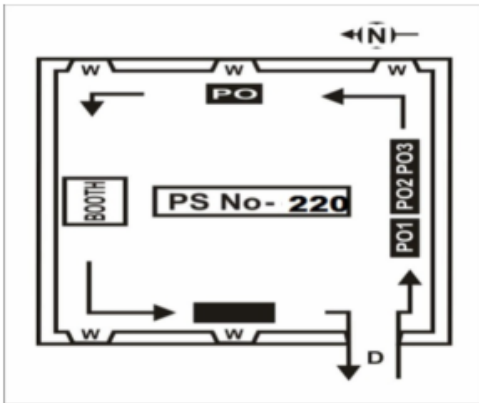

निर्वाचक रजिस्ट्रीकरण अधिकारी

Nazri Naksha

Google Map View

Polling Station Building Front View

Polling Station Front View

Cad View

Key MAP View

|   |   |  |
|---|---|--|
| <p>1</p> <p>UP/73/361/0471753</p> <p>नाम : अनार देवी<br/>पति का नाम: शंकर<br/>मकान संख्या : 210अ<br/>आयु : 77 लिंग: महिला</p> <p>फोटो उपलब्ध है</p>     | <p>2</p> <p>UP/73/361/0471754</p> <p>नाम : रामदास<br/>पिता का नाम: शंकर<br/>मकान संख्या : 210अ<br/>आयु : 54 लिंग : पुरुष</p> <p>फोटो उपलब्ध है</p>          | <p>3</p> <p>UP/73/361/0471755</p> <p>नाम : गौरा देवी<br/>पति का नाम: रामदास<br/>मकान संख्या : 210अ<br/>आयु : 52 लिंग : महिला</p> <p>फोटो उपलब्ध है</p>       |
| <p>4</p> <p>ICQ0627976</p> <p>नाम : भानुप्रताप सिंह<br/>पिता का नाम: रामदास<br/>मकान संख्या : 210ए<br/>आयु : 35 लिंग : पुरुष</p> <p>फोटो उपलब्ध है</p>  | <p>5</p> <p>ICQ0627984</p> <p>नाम : सीता देवी<br/>पति का नाम: भानुप्रताप सिंह<br/>मकान संख्या : 210ए<br/>आयु : 34 लिंग : महिला</p> <p>फोटो उपलब्ध है</p>    | <p>6</p> <p>ICQ0627992</p> <p>नाम : लवकुश<br/>पिता का नाम: रामदास<br/>मकान संख्या : 210ए<br/>आयु : 33 लिंग : पुरुष</p> <p>फोटो उपलब्ध है</p>                 |
| <p>7</p> <p>ICQ0787994</p> <p>नाम : बबीता देवी<br/>पति का नाम: लवकुश<br/>मकान संख्या : 210ए<br/>आयु : 31 लिंग : महिला</p> <p>फोटो उपलब्ध है</p>         | <p>8</p> <p>KYS1388479</p> <p>नाम : कमलेश देवी<br/>पति का नाम: रामओतार<br/>मकान संख्या : 210ब<br/>आयु : 49 लिंग : महिला</p> <p>फोटो उपलब्ध है</p>           | <p>9</p> <p>UP/73/361/0471756</p> <p>नाम : ओमवीर सिंह<br/>पिता का नाम: भगवन्त सिंह<br/>मकान संख्या : 211<br/>आयु : 62 लिंग : पुरुष</p> <p>फोटो उपलब्ध है</p> |
| <p>10</p> <p>KYS2552123</p> <p>नाम : मीना<br/>पति का नाम: ओम वीर सिंह<br/>मकान संख्या : 211<br/>आयु : 61 लिंग : महिला</p> <p>फोटो उपलब्ध है</p>         | <p>11</p> <p>KYS1388362</p> <p>नाम : सन्तोष कुमार<br/>पिता का नाम: ओमवीर सिंह<br/>मकान संख्या : 211<br/>आयु : 43 लिंग : पुरुष</p> <p>फोटो उपलब्ध है</p>     | <p>12</p> <p>KYS1388453</p> <p>नाम : मिथलेश<br/>पति का नाम: सन्तोष<br/>मकान संख्या : 211<br/>आयु : 41 लिंग : महिला</p> <p>फोटो उपलब्ध है</p>                 |
| <p>13</p> <p>ICQ0788000</p> <p>नाम : नारायण सिंह<br/>पिता का नाम: ओमवीर सिंह<br/>मकान संख्या : 211<br/>आयु : 33 लिंग : पुरुष</p> <p>फोटो उपलब्ध है</p>  | <p>14</p> <p>ICQ0788018</p> <p>नाम : गुडिया देवी<br/>पति का नाम: नारयण सिंह<br/>मकान संख्या : 211<br/>आयु : 30 लिंग : महिला</p> <p>फोटो उपलब्ध है</p>       | <p>15</p> <p>UP/73/361/0471758</p> <p>नाम : वासुदेव<br/>पिता का नाम: भगवन्त सिंह<br/>मकान संख्या : 212<br/>आयु : 72 लिंग : पुरुष</p> <p>फोटो उपलब्ध है</p>   |
| <p>16</p> <p>UP/73/361/0471759</p> <p>नाम : राम देवी<br/>पति का नाम: वासुदेव<br/>मकान संख्या : 212<br/>आयु : 71 लिंग : महिला</p> <p>फोटो उपलब्ध है</p>  | <p>17</p> <p>UP/73/361/0471761</p> <p>नाम : केशव देव<br/>पिता का नाम: कल्याण सिंह<br/>मकान संख्या : 212<br/>आयु : 59 लिंग : पुरुष</p> <p>फोटो उपलब्ध है</p> | <p>18</p> <p>UP/73/361/0471762</p> <p>नाम : केशो देवी<br/>पति का नाम: केशवदेव<br/>मकान संख्या : 212<br/>आयु : 57 लिंग : महिला</p> <p>फोटो उपलब्ध है</p>      |
| <p>19</p> <p>UP/73/361/0471760</p> <p>नाम : रामनिवास<br/>पिता का नाम: वासुदेव<br/>मकान संख्या : 212<br/>आयु : 47 लिंग : पुरुष</p> <p>फोटो उपलब्ध है</p> | <p>20</p> <p>ICQ0234518</p> <p>नाम : कुशुमा<br/>पति का नाम: रामनिवास<br/>मकान संख्या : 212<br/>आयु : 46 लिंग : महिला</p> <p>फोटो उपलब्ध है</p>              | <p>21</p> <p>KYS1388420</p> <p>नाम : राजू<br/>पिता का नाम: वासुदेव<br/>मकान संख्या : 212<br/>आयु : 43 लिंग : पुरुष</p> <p>फोटो उपलब्ध है</p>                 |
| <p>22</p> <p>KYS1388511</p> <p>नाम : ऊषा देवी<br/>पति का नाम: राजू<br/>मकान संख्या : 212<br/>आयु : 41 लिंग : महिला</p> <p>फोटो उपलब्ध है</p>            | <p>23</p> <p>ICQ0788034</p> <p>नाम : उदयभान सिंह<br/>पिता का नाम: केशव देव<br/>मकान संख्या : 212<br/>आयु : 37 लिंग : पुरुष</p> <p>फोटो उपलब्ध है</p>        | <p>24</p> <p>ICQ0788026</p> <p>नाम : भूरी सिंह<br/>पिता का नाम: केशव देव<br/>मकान संख्या : 212<br/>आयु : 35 लिंग : पुरुष</p> <p>फोटो उपलब्ध है</p>           |
| <p>25</p> <p>ICQ1378298</p> <p>नाम : अर्चना देवी<br/>पति का नाम: उदयभान सिंह<br/>मकान संख्या : 212<br/>आयु : 34 लिंग : महिला</p> <p>फोटो उपलब्ध है</p>  | <p>26</p> <p>ICQ2398907</p> <p>नाम : विष्णु<br/>पिता का नाम: राम निवास<br/>मकान संख्या : 212<br/>आयु : 28 लिंग : पुरुष</p> <p>फोटो उपलब्ध है</p>            | <p>27</p> <p>KYS1969351</p> <p>नाम : रूप सिंह<br/>पिता का नाम: केशव सिंह<br/>मकान संख्या : 212अ<br/>आयु : 41 लिंग : पुरुष</p> <p>फोटो उपलब्ध है</p>          |
| <p>28</p> <p>ICQ0628008</p> <p>नाम : रीना देवी<br/>पति का नाम: रूप सिंह<br/>मकान संख्या : 212ए<br/>आयु : 38 लिंग : महिला</p> <p>फोटो उपलब्ध है</p>      | <p>29</p> <p>KYS1253202</p> <p>नाम : कोमल<br/>अन्य: मूल चन्द<br/>मकान संख्या : 214<br/>आयु : 68 लिंग : पुरुष</p> <p>फोटो उपलब्ध है</p>                      | <p>30</p> <p>UP/73/361/0471763</p> <p>नाम : माया देवी<br/>पति का नाम: कोमल<br/>मकान संख्या : 214<br/>आयु : 66 लिंग : महिला</p> <p>फोटो उपलब्ध है</p>         |