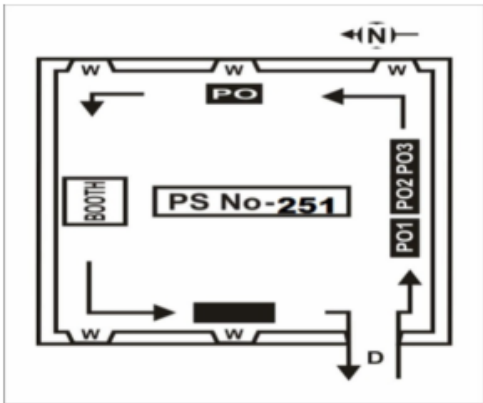

निर्वाचक रजिस्ट्रीकरण अधिकारी

Nazri Naksha

Google Map View

Polling Station Building Front View

Polling Station Front View

Cad View

Key MAP View

1 नाम : तारावती पति का नाम: हुकुम सिंह मकान संख्या : 1 आयु : 43 लिंग : महिला	KYS2746408 फोटो उपलब्ध है	2 नाम : संगीता पति का नाम: रामेन्द्रप्रताप सिंह मकान संख्या : 1 आयु : 42 लिंग : महिला	KYS2319614 फोटो उपलब्ध है	3 नाम : मथुरा दत्त उप्रेती पिता का नाम: रामशरण उप्रेती मकान संख्या : 62 आयु : 59 लिंग : पुरुष	ICQ0060673 फोटो उपलब्ध है
4 नाम : जानकी देवी शर्मा पति का नाम: मथुरा प्रसाद शर्मा मकान संख्या : 62 आयु : 44 लिंग : महिला	ICQ0060681 फोटो उपलब्ध है	5 नाम : मोहित ज़िंदल पिता का नाम: राकेश कुमार मकान संख्या : 172 आयु : 27 लिंग : पुरुष	ICQ2395853 फोटो उपलब्ध है	6 नाम : किशोरी पिता का नाम: खेमचन्द्र मकान संख्या : 180 आयु : 80 लिंग : पुरुष	UP/73/361/0543057 फोटो उपलब्ध है
7 नाम : गुडिया पति का नाम: जसवीर मकान संख्या : 224 आयु : 43 लिंग : महिला	ICQ1022607 फोटो उपलब्ध है	8 नाम : गजराज सिंह बघेल पिता का नाम: महेंद्र सिंह बघेल मकान संख्या : 243 आयु : 24 लिंग : पुरुष	ICQ2894525 फोटो उपलब्ध है	9 नाम : राखी पति का नाम: भारत मकान संख्या : 262 आयु : 31 लिंग : महिला	ICQ1686013 फोटो उपलब्ध है
10 नाम : शिवसिंह पिता का नाम: हरना मकान संख्या : 295 आयु : 38 लिंग : पुरुष	ICQ0348383 फोटो उपलब्ध है	11 नाम : उर्मिला देवी पति का नाम: दीनानाथ शर्मा मकान संख्या : 316 आयु : 60 लिंग : महिला	ICQ0726422 फोटो उपलब्ध है	12 नाम : पूनम पति का नाम: मनोज मकान संख्या : 334 आयु : 31 लिंग : महिला	ICQ2118180 फोटो उपलब्ध है
13 नाम : तनू देवी पति का नाम: छोटू मकान संख्या : 334 आयु : 28 लिंग : महिला	ICQ2117786 फोटो उपलब्ध है	14 नाम : संजू देवी पति का नाम: प्रेम सिंह मकान संख्या : 339 आयु : 43 लिंग : महिला	ICQ2191005 फोटो उपलब्ध है	15 नाम : प्रेम सिंह पिता का नाम: गुलाब सिंह मकान संख्या : 339 आयु : 37 लिंग : पुरुष	ICQ2190940 फोटो उपलब्ध है
16 नाम : अमिषा बिस्वास पिता का नाम: बिस्वजीत बिस्वास मकान संख्या : 356 आयु : 24 लिंग : महिला	ICQ2971547 फोटो उपलब्ध है	17 नाम : सुनील सिंह पिता का नाम: वीधा सिंह मकान संख्या : 362 आयु : 24 लिंग : पुरुष	ICQ2659324 फोटो उपलब्ध है	18 नाम : विष्णु सिंह पिता का नाम: वीधा सिंह मकान संख्या : 362 आयु : 23 लिंग : पुरुष	ICQ2658284 फोटो उपलब्ध है
19 नाम : शमसुद्दीन खान पिता का नाम: रफीक खान मकान संख्या : 364 आयु : 25 लिंग : पुरुष	ICQ2608479 फोटो उपलब्ध है	20 नाम : अफरीन पति का नाम: रहमान मकान संख्या : 364 आयु : 24 लिंग : महिला	ICQ2902526 फोटो उपलब्ध है	21 नाम : जीतू पिता का नाम: सम्भो मकान संख्या : 368 आयु : 28 लिंग : पुरुष	ICQ2659365 फोटो उपलब्ध है
22 नाम : विजेन्द्र पिता का नाम: परसादी लाल मकान संख्या : 374 आयु : 72 लिंग : पुरुष	ICQ0242115 फोटो उपलब्ध है	23 नाम : सावित्री पति का नाम: कमला मकान संख्या : 374 आयु : 67 लिंग : महिला	KYS1796903 फोटो उपलब्ध है	24 नाम : विमला पति का नाम: विजेन्द्र मकान संख्या : 374 आयु : 64 लिंग : महिला	KYS1797059 फोटो उपलब्ध है
25 नाम : दयाल सिंह पिता का नाम: गोर्धन सिंह मकान संख्या : 374 आयु : 64 लिंग : पुरुष	UP/73/361/0540068 फोटो उपलब्ध है	26 नाम : राजेन्द्र पिता का नाम: परसादी मकान संख्या : 374 आयु : 59 लिंग : पुरुष	KYS3022605 फोटो उपलब्ध है	27 नाम : भगवती पति का नाम: राजेन्द्र मकान संख्या : 374 आयु : 55 लिंग : महिला	UP/73/361/0540089 फोटो उपलब्ध है
28 नाम : विनोद पिता का नाम: परसादी मकान संख्या : 374 आयु : 47 लिंग : पुरुष	UP/73/361/0540051 फोटो उपलब्ध है	29 नाम : गिरजेश पति का नाम: विनोद मकान संख्या : 374 आयु : 44 लिंग : महिला	ICQ1682293 फोटो उपलब्ध है	30 नाम : गुड्डी पति का नाम: मुरारी लाल मकान संख्या : 374 आयु : 42 लिंग : महिला	ICQ1682285 फोटो उपलब्ध है