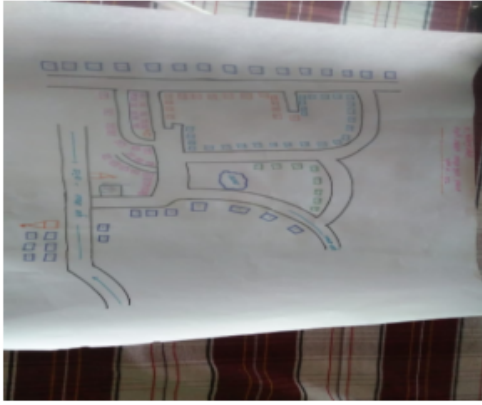

Nazri Naksha