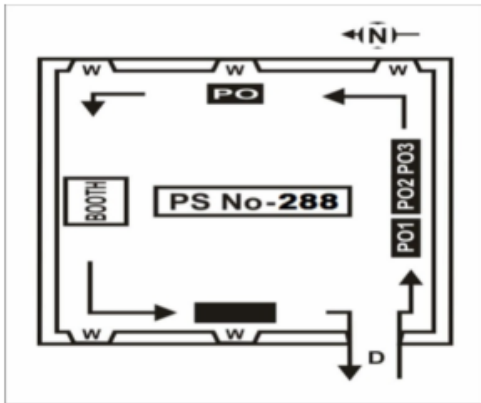

निर्वाचक रजिस्ट्रीकरण अधिकारी

**Nazri Naksha**

**Google Map View**

**Polling Station Building Front View**

**Polling Station Front View**

**Cad View**

**Key MAP View**

|   |                                     |  |                                     |  |                                     |
|---|-------------------------------------|--|-------------------------------------|--|-------------------------------------|
| 1<br>नाम : अंकित शर्मा<br>पिता का नाम: डीन दयाल शर्मा<br>मकान संख्या : 00<br>आयु : 24 लिंग : पुरुष  | ICQ2751485<br>फोटो उपलब्ध है        | 2<br>नाम : नेहा शर्मा<br>पिता का नाम: डीन दयाल शर्मा<br>मकान संख्या : 00<br>आयु : 22 लिंग : महिला        | ICQ2751477<br>फोटो उपलब्ध है        | 3<br>नाम : जगदीश प्रसाद शर्मा<br>पिता का नाम: राजधर<br>मकान संख्या : 1<br>आयु : 72 लिंग : पुरुष    | KYS3021235<br>फोटो उपलब्ध है        |
| 4<br>नाम : शकुन्तला<br>पति का नाम: जगदीश<br>मकान संख्या : 1<br>आयु : 69 लिंग : महिला                | UP/73/361/0612237<br>फोटो उपलब्ध है | 5<br>नाम : रघुनन्दन शर्मा<br>पिता का नाम: जगदीश प्रसाद शर्मा<br>मकान संख्या : 1<br>आयु : 33 लिंग : पुरुष | ICQ0465641<br>फोटो उपलब्ध है        | 6<br>नाम : मनोज शर्मा<br>पिता का नाम: जगदीश प्रसाद<br>मकान संख्या : 1<br>आयु : 32 लिंग : पुरुष     | ICQ2136737<br>फोटो उपलब्ध है        |
| 7<br>नाम : कु.मनोरमा<br>पिता का नाम: जगदीश प्रसाद शर्मा<br>मकान संख्या : 1<br>आयु : 31 लिंग : महिला | ICQ1688886<br>फोटो उपलब्ध है        | 8<br>नाम : कृष्णा शर्मा<br>पिता का नाम: जगदीश प्रसाद<br>मकान संख्या : 1<br>आयु : 23 लिंग : पुरुष         | ICQ2749448<br>फोटो उपलब्ध है        | 9<br>नाम : भगवतीप्रसाद<br>पिता का नाम: हरनरायन<br>मकान संख्या : 2<br>आयु : 81 लिंग : पुरुष         | UP/73/361/0612238<br>फोटो उपलब्ध है |
| 10<br>नाम : रेवती<br>पति का नाम: भगवतीप्रसाद<br>मकान संख्या : 2<br>आयु : 80 लिंग : महिला            | UP/73/361/0612239<br>फोटो उपलब्ध है | 11<br>नाम : श्रीकृष्ण<br>पिता का नाम: भगवतीप्रसाद<br>मकान संख्या : 2<br>आयु : 47 लिंग : पुरुष            | UP/73/361/0612241<br>फोटो उपलब्ध है | 12<br>नाम : मनीषा देवी<br>पति का नाम: श्री कृष्ण<br>मकान संख्या : 2<br>आयु : 39 लिंग : महिला       | KYS2748743<br>फोटो उपलब्ध है        |
| 13<br>नाम : संजयकुमार<br>पिता का नाम: भगवानसिंह<br>मकान संख्या : 3<br>आयु : 51 लिंग : पुरुष         | KYS1628585<br>फोटो उपलब्ध है        | 14<br>नाम : उर्मिला<br>पति का नाम: संजयकुमार<br>मकान संख्या : 3<br>आयु : 50 लिंग : महिला                 | KYS1628577<br>फोटो उपलब्ध है        | 15<br>नाम : सौरभ शर्मा<br>पिता का नाम: संजय कुमार<br>मकान संख्या : 03<br>आयु : 27 लिंग : पुरुष     | ICQ2298388<br>फोटो उपलब्ध है        |
| 16<br>नाम : अनिल कुमार<br>पिता का नाम: श्रीगोपाल<br>मकान संख्या : 6<br>आयु : 38 लिंग : पुरुष        | KYS2748370<br>फोटो उपलब्ध है        | 17<br>नाम : रेखा<br>पति का नाम: अनिल कुमार<br>मकान संख्या : 6<br>आयु : 38 लिंग : महिला                   | ICQ0878140<br>फोटो उपलब्ध है        | 18<br>नाम : ओमवती<br>पति का नाम: देवीप्रसाद<br>मकान संख्या : 7<br>आयु : 69 लिंग : महिला            | UP/73/361/0612248<br>फोटो उपलब्ध है |
| 19<br>नाम : हरीरमन<br>पिता का नाम: देवीप्रसाद<br>मकान संख्या : 7<br>आयु : 47 लिंग : पुरुष           | UP/73/361/0612249<br>फोटो उपलब्ध है | 20<br>नाम : किशनदेवी<br>पति का नाम: हरीरमन<br>मकान संख्या : 7<br>आयु : 42 लिंग : महिला                   | KYS1628528<br>फोटो उपलब्ध है        | 21<br>नाम : सौनिया<br>पति का नाम: श्याम मुरारी<br>मकान संख्या : 7<br>आयु : 32 लिंग : महिला         | ICQ1233469<br>फोटो उपलब्ध है        |
| 22<br>नाम : विद्यादेवी<br>पति का नाम: कैलाशचन्द्र<br>मकान संख्या : 8<br>आयु : 79 लिंग : महिला       | KYS1628551<br>फोटो उपलब्ध है        | 23<br>नाम : नरेन्द्र<br>पिता का नाम: कैलाशचन्द्र<br>मकान संख्या : 8<br>आयु : 57 लिंग : पुरुष             | KYS3021243<br>फोटो उपलब्ध है        | 24<br>नाम : सुभाषचन्द्र<br>पिता का नाम: कैलाशचन्द्र<br>मकान संख्या : 8<br>आयु : 54 लिंग : पुरुष    | KYS2325470<br>फोटो उपलब्ध है        |
| 25<br>नाम : तारावती<br>पति का नाम: सुभाषचन्द्र<br>मकान संख्या : 8<br>आयु : 52 लिंग : महिला          | KYS2325462<br>फोटो उपलब्ध है        | 26<br>नाम : कृष्णहरी<br>पिता का नाम: कैलाशचन्द्र<br>मकान संख्या : 8<br>आयु : 49 लिंग : पुरुष             | KYS2325488<br>फोटो उपलब्ध है        | 27<br>नाम : कृष्णकान्त<br>पिता का नाम: कैलाशचन्द्र<br>मकान संख्या : 8<br>आयु : 45 लिंग : पुरुष     | KYS1628593<br>फोटो उपलब्ध है        |
| 28<br>नाम : अनीता शर्मा<br>पति का नाम: पवन कुमार शर्मा<br>मकान संख्या : 8<br>आयु : 41 लिंग : महिला  | ICQ0878157<br>फोटो उपलब्ध है        | 29<br>नाम : पवनकुमार<br>पिता का नाम: देवीप्रसाद<br>मकान संख्या : 8<br>आयु : 41 लिंग : पुरुष              | ICQ0352955<br>फोटो उपलब्ध है        | 30<br>नाम : वर्षा देवी<br>पति का नाम: कृष्णकान्त शर्मा<br>मकान संख्या : 8<br>आयु : 36 लिंग : महिला | ICQ0615419<br>फोटो उपलब्ध है        |