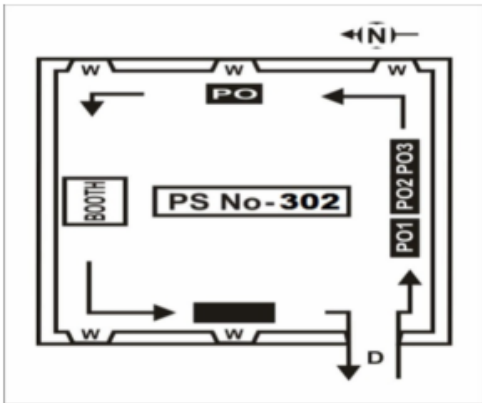

निर्वाचक रजिस्ट्रीकरण अधिकारी

Nazri Naksha

Google Map View

Polling Station Building Front View

Polling Station Front View

Cad View

Key MAP View

1 नाम : अनेक सिंह पिता का नाम: मान सिंह मकान संख्या : 5 आयु : 26 लिंग : पुरुष	ICQ2366631 फोटो उपलब्ध है	2 नाम : धारा पिता का नाम: वदन सिंह मकान संख्या : 10 आयु : 54 लिंग : पुरुष	ICQ2366659 फोटो उपलब्ध है	3 नाम : कोमल पिता का नाम: धारा सिंह मकान संख्या : 10 आयु : 25 लिंग : पुरुष	ICQ2366664 फोटो उपलब्ध है
4 नाम : पिंकी पिता का नाम: बच्चु सिंह मकान संख्या : 30 आयु : 26 लिंग : महिला	ICQ2358745 फोटो उपलब्ध है	5 नाम : मनोज कुमार पिता का नाम: रौदान सिंह मकान संख्या : 75 आयु : 28 लिंग : पुरुष	ICQ2066678 फोटो उपलब्ध है	6 नाम : नीतू अन्य: कुंवरपाल मकान संख्या : 136 आयु : 28 लिंग : पुरुष	ICQ2677581 फोटो उपलब्ध है
7 नाम : उमेश चन्द पिता का नाम: मान सिंह मकान संख्या : 158 आयु : 30 लिंग : पुरुष	ICQ1984954 फोटो उपलब्ध है	8 नाम : कृष्णा कुमार माता का नाम: मीरा देवी मकान संख्या : 158 आयु : 29 लिंग : पुरुष	ICQ2066868 फोटो उपलब्ध है	9 नाम : वीनेश देवी पति का नाम: रवि कुमार मकान संख्या : 160 आयु : 27 लिंग : महिला	ICQ1985217 फोटो उपलब्ध है
10 नाम : गोपी चन्द पिता का नाम: निरंकर सिंह मकान संख्या : 163 आयु : 55 लिंग : पुरुष	ICQ2230183 फोटो उपलब्ध है	11 नाम : बिमला देवी पति का नाम: गोपी चंद मकान संख्या : 163 आयु : 51 लिंग : महिला	ICQ2230324 फोटो उपलब्ध है	12 नाम : सोनम गुर्जर पति का नाम: श्याममुनीश यादव मकान संख्या : 163 अर्सेना आयु : 23 लिंग : महिला	ICQ2852606 फोटो उपलब्ध है
13 नाम : भूपेंद्र सिंह पिता का नाम: श्यामभान सिंह मकान संख्या : १६५ आयु : 27 लिंग : पुरुष	ICQ2095834 फोटो उपलब्ध है	14 नाम : सतेन्द्र सिंह पिता का नाम: विजय पाल मकान संख्या : 167 आयु : 29 लिंग : पुरुष	ICQ1984897 फोटो उपलब्ध है	15 नाम : निराजीत पिता का नाम: वीरभान सिंह मकान संख्या : 167 आयु : 28 लिंग : पुरुष	ICQ2066579 फोटो उपलब्ध है
16 नाम : भारत पिता का नाम: विजयपाल मकान संख्या : 167 आयु : 27 लिंग : पुरुष	ICQ1985092 फोटो उपलब्ध है	17 नाम : आशीष यादव पिता का नाम: सुरेन्द्र सिंह मकान संख्या : 174 आयु : 29 लिंग : पुरुष	ICQ2066686 फोटो उपलब्ध है	18 नाम : विकास पिता का नाम: सुरेन्द्र सिंह मकान संख्या : 174 आयु : 28 लिंग : पुरुष	ICQ1984798 फोटो उपलब्ध है
19 नाम : राहुल पिता का नाम: सुरेन्द्र सिंह मकान संख्या : 174 आयु : 27 लिंग : पुरुष	ICQ1984988 फोटो उपलब्ध है	20 नाम : गगन पिता का नाम: नरेश कुमार मकान संख्या : १७७ आयु : 27 लिंग : पुरुष	ICQ2095966 फोटो उपलब्ध है	21 नाम : खुशी कुमारी पिता का नाम: संतो राम मकान संख्या : 177 आयु : 25 लिंग : महिला	ICQ2375350 फोटो उपलब्ध है
22 नाम : खुशीराम पिता का नाम: अशोक कुमार मकान संख्या : 179 आयु : 27 लिंग : पुरुष	ICQ1985027 फोटो उपलब्ध है	23 नाम : जयप्रदा पति का नाम: धर्मवीर सिंह मकान संख्या : १८० आयु : 27 लिंग : महिला	ICQ2096022 फोटो उपलब्ध है	24 नाम : श्याममुनिश यादव पिता का नाम: गोपी चंद मकान संख्या : १८३ आयु : 29 लिंग : पुरुष	ICQ2095842 फोटो उपलब्ध है
25 नाम : नीरज यादव पिता का नाम: चंद्रभान सिंह मकान संख्या : १८३ आयु : 29 लिंग : पुरुष	ICQ2095982 फोटो उपलब्ध है	26 नाम : छविराम सिंह पिता का नाम: मथुरा प्रसाद मकान संख्या : 183 आयु : 28 लिंग : पुरुष	ICQ1985050 फोटो उपलब्ध है	27 नाम : शीस पाल सिंग पिता का नाम: रेवती प्रसाद मकान संख्या : १८३ आयु : 27 लिंग : पुरुष	ICQ2096063 फोटो उपलब्ध है
28 नाम : तुलसा पति का नाम: दिनेश मकान संख्या : 197 आयु : 32 लिंग : महिला	ICQ1985605 फोटो उपलब्ध है	29 नाम : नीतू पति का नाम: टिन्चु मकान संख्या : 197 आयु : 30 लिंग : महिला	ICQ1985043 फोटो उपलब्ध है	30 नाम : सनी कुमार पिता का नाम: सोरन सिंह मकान संख्या : 197 आयु : 28 लिंग : पुरुष	ICQ1985035 फोटो उपलब्ध है