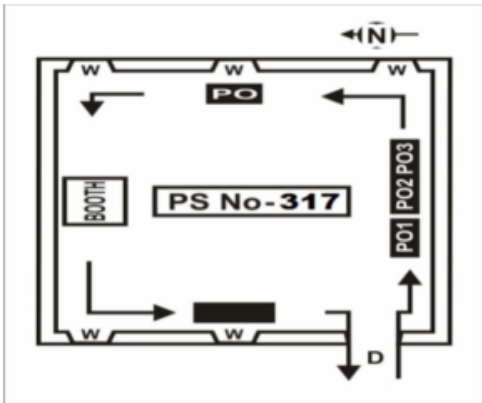

निर्वाचक रजिस्ट्रीकरण अधिकारी

Nazri Naksha

Google Map View

Polling Station Building Front View

Polling Station Front View

Cad View

Key MAP View

|   |                                     |  |                                     |   |                                     |
|---|-------------------------------------|--|-------------------------------------|---|-------------------------------------|
| 1<br>नाम : संयोगिता सिंह<br>पिता का नाम: चुन्नी लाल<br>मकान संख्या : 3, Krishna farm house, op<br>आयु : 46 लिंग : महिला | SZX3107083<br>फोटो उपलब्ध है        | 2<br>नाम : मोनिषा सिंह<br>माता का नाम: संयोगिता सिंह<br>मकान संख्या : 3, कृष्णा फ़ार्म हाऊस<br>आयु : 23 लिंग : महिला | ICQ2665800<br>फोटो उपलब्ध है        | 3<br>नाम : राम नारायण शर्मा<br>पिता का नाम: गजाधर सिंह शर्मा<br>मकान संख्या : 14<br>आयु : 70 लिंग : पुरुष | ICQ2573467<br>फोटो उपलब्ध है        |
| 4<br>नाम : सुमन सिंह<br>पति का नाम: राम नारायण शर्मा<br>मकान संख्या : 14<br>आयु : 50 लिंग : महिला                       | ICQ2585388<br>फोटो उपलब्ध है        | 5<br>नाम : विनीता शर्मा<br>पिता का नाम: राम नारायण शर्मा<br>मकान संख्या : 14<br>आयु : 36 लिंग : महिला                | ICQ2575249<br>फोटो उपलब्ध है        | 6<br>नाम : अशोक कुमार शर्मा<br>पिता का नाम: राम नारायण शर्मा<br>मकान संख्या : 14<br>आयु : 31 लिंग : पुरुष | ICQ2585305<br>फोटो उपलब्ध है        |
| 7<br>नाम : रितु शर्मा<br>पिता का नाम: राम नारायण शर्मा<br>मकान संख्या : 14<br>आयु : 27 लिंग : महिला                     | ICQ2585354<br>फोटो उपलब्ध है        | 8<br>नाम : नीरज शर्मा<br>पिता का नाम: राम नारायण शर्मा<br>मकान संख्या : 14<br>आयु : 24 लिंग : पुरुष                  | ICQ2575199<br>फोटो उपलब्ध है        | 9<br>नाम : कृष्ण कुमार कुशवाह<br>पिता का नाम: राजा सिंह<br>मकान संख्या : 76<br>आयु : 50 लिंग : पुरुष      | ICQ2267821<br>फोटो उपलब्ध है        |
| 10<br>नाम : रीतू कुशवाह<br>पति का नाम: कृष्ण कुमार कुशवाह<br>मकान संख्या : 76<br>आयु : 46 लिंग : महिला                  | ICQ2267904<br>फोटो उपलब्ध है        | 11<br>नाम : कुसुम चौहान<br>पति का नाम: विकास<br>मकान संख्या : 81<br>आयु : 31 लिंग : महिला                            | ICQ2677730<br>फोटो उपलब्ध है        | 12<br>नाम : विकास<br>पिता का नाम: अशोक सिंह<br>मकान संख्या : 81<br>आयु : 28 लिंग : पुरुष                  | ICQ2341287<br>फोटो उपलब्ध है        |
| 13<br>नाम : मीनू<br>पति का नाम: रवि शर्मा रवि शर्मा<br>मकान संख्या : 111<br>आयु : 24 लिंग : महिला                       | ICQ2713683<br>फोटो उपलब्ध है        | 14<br>नाम : अवधेश<br>माता का नाम: उषा<br>मकान संख्या : 129<br>आयु : 25 लिंग : पुरुष                                  | ICQ2487601<br>फोटो उपलब्ध है        | 15<br>नाम : शिव देवी<br>पति का नाम: रामगोपाल<br>मकान संख्या : 138<br>आयु : 76 लिंग : महिला                | UP/73/361/0678256<br>फोटो उपलब्ध है |
| 16<br>नाम : मुन्नी<br>पति का नाम: राजवीर<br>मकान संख्या : 138<br>आयु : 68 लिंग : महिला                                  | UP/73/361/0678263<br>फोटो उपलब्ध है | 17<br>नाम : ओमवीर<br>पिता का नाम: गंगा सिंह<br>मकान संख्या : 138<br>आयु : 68 लिंग : पुरुष                            | UP/73/361/0678114<br>फोटो उपलब्ध है | 18<br>नाम : उषादेवी<br>पति का नाम: ओमवीर<br>मकान संख्या : 138<br>आयु : 66 लिंग : महिला                    | ICQ0470930<br>फोटो उपलब्ध है        |
| 19<br>नाम : रामेन्द्र<br>पिता का नाम: रामगोपाल<br>मकान संख्या : 138<br>आयु : 58 लिंग : पुरुष                            | UP/73/361/0678257<br>फोटो उपलब्ध है | 20<br>नाम : वीरेन्द्र<br>पिता का नाम: जैगोपाल<br>मकान संख्या : 138<br>आयु : 58 लिंग : पुरुष                          | UP/73/361/0678260<br>फोटो उपलब्ध है | 21<br>नाम : श्यामवती<br>पति का नाम: वीरेन्द्र<br>मकान संख्या : 138<br>आयु : 56 लिंग : महिला               | UP/73/361/0678261<br>फोटो उपलब्ध है |
| 22<br>नाम : श्यामवती<br>पति का नाम: रामेन्द्र<br>मकान संख्या : 138<br>आयु : 56 लिंग : महिला                             | UP/73/361/0678258<br>फोटो उपलब्ध है | 23<br>नाम : सुरेश<br>पिता का नाम: जैगोपाल<br>मकान संख्या : 138<br>आयु : 54 लिंग : पुरुष                              | ICQ0340182<br>फोटो उपलब्ध है        | 24<br>नाम : गुडडी<br>पति का नाम: सुरेश<br>मकान संख्या : 138<br>आयु : 51 लिंग : महिला                      | KYS1778562<br>फोटो उपलब्ध है        |
| 25<br>नाम : भूरी सिंह<br>पिता का नाम: जैगोपाल<br>मकान संख्या : 138<br>आयु : 50 लिंग : पुरुष                             | UP/73/361/0678262<br>फोटो उपलब्ध है | 26<br>नाम : अशोक<br>पिता का नाम: राजवीर<br>मकान संख्या : 138<br>आयु : 49 लिंग : पुरुष                                | KYS1073519<br>फोटो उपलब्ध है        | 27<br>नाम : वीरबल<br>पिता का नाम: जयगोपाल<br>मकान संख्या : 138<br>आयु : 48 लिंग : पुरुष                   | UP/73/361/0678118<br>फोटो उपलब्ध है |
| 28<br>नाम : अरविन्द<br>पिता का नाम: ओमवीर<br>मकान संख्या : 138<br>आयु : 48 लिंग : पुरुष                                 | UP/73/361/0678116<br>फोटो उपलब्ध है | 29<br>नाम : मीनू<br>पति का नाम: अरविन्द<br>मकान संख्या : 138<br>आयु : 47 लिंग : महिला                                | ICQ0470849<br>फोटो उपलब्ध है        | 30<br>नाम : मधु सुदन<br>पिता का नाम: ओमवीर<br>मकान संख्या : 138<br>आयु : 45 लिंग : पुरुष                  | ICQ0470823<br>फोटो उपलब्ध है        |