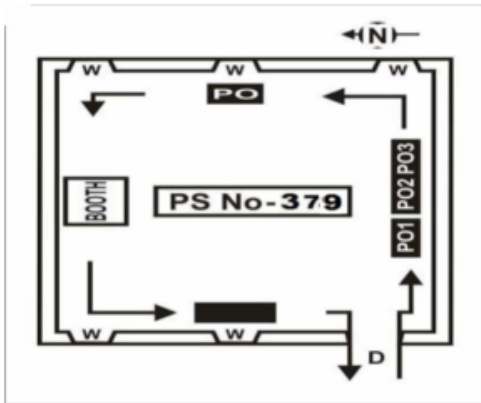

निर्वाचक रजिस्ट्रीकरण अधिकारी

Nazri Naksha

Google Map View

Polling Station Building Front View

Polling Station Front View

Cad View

Key MAP View

|  |                              |  |                              |  |                              |
|--|------------------------------|--|------------------------------|--|------------------------------|
| 1<br>नाम : अभी चौधरी<br>पिता का नाम: महेश चांद<br>मकान संख्या : 2<br>आयु : 20 लिंग : पुरुष             | ICQ2792018<br>फोटो उपलब्ध है | 2<br>नाम : साधना सिंग<br>पति का नाम: महेश चंद<br>मकान संख्या : 2नगला आम<br>आयु : 41 लिंग : महिला     | ICQ2578219<br>फोटो उपलब्ध है | 3<br>नाम : सपना<br>पिता का नाम: हरेश सिंह<br>मकान संख्या : 3<br>आयु : 30 लिंग : महिला                | ICQ2179422<br>फोटो उपलब्ध है |
| 4<br>नाम : धीरज सिंह<br>पिता का नाम: गोर्धन सिंह<br>मकान संख्या : 14<br>आयु : 22 लिंग : पुरुष          | ICQ2632610<br>फोटो उपलब्ध है | 5<br>नाम : निधि कुमारी<br>पिता का नाम: अनिल कुमार<br>मकान संख्या : 15<br>आयु : 22 लिंग : महिला       | ICQ2641728<br>फोटो उपलब्ध है | 6<br>नाम : अनिल कुमार<br>पिता का नाम: फौरन सिंह<br>मकान संख्या : 16<br>आयु : 28 लिंग : पुरुष         | ICQ2113744<br>फोटो उपलब्ध है |
| 7<br>नाम : बनबारी<br>पिता का नाम: गोपाल सिंह<br>मकान संख्या : 19<br>आयु : 28 लिंग : पुरुष              | ICQ1886225<br>फोटो उपलब्ध है | 8<br>नाम : पूजा कुमारी<br>पिता का नाम: राजन सिंग<br>मकान संख्या : 19<br>आयु : 21 लिंग : महिला        | ICQ2689578<br>फोटो उपलब्ध है | 9<br>नाम : सुमन कुमारी<br>पति का नाम: जितेंद्र सिंह<br>मकान संख्या : 20<br>आयु : 30 लिंग : महिला     | ICQ2256402<br>फोटो उपलब्ध है |
| S 10<br>नाम : नरेश कुमार<br>पिता का नाम: अमर सिंह<br>मकान संख्या : 26<br>आयु : 33 लिंग : पुरुष         | ICQ1730639<br>फोटो उपलब्ध है | S 11<br>नाम : प्रवीन कुमार<br>पिता का नाम: महेश चंद<br>मकान संख्या : 29<br>आयु : 30 लिंग : पुरुष     | ICQ1731041<br>फोटो उपलब्ध है | S 12<br>नाम : पुष्पेन्द्र<br>पिता का नाम: राकेश कुमार<br>मकान संख्या : 36<br>आयु : 30 लिंग : पुरुष   | ICQ1839257<br>फोटो उपलब्ध है |
| 13<br>नाम : मीना देवी<br>पति का नाम: विजय बहादुर<br>मकान संख्या : 37ए/102<br>आयु : 61 लिंग : महिला     | KYS1087469<br>फोटो उपलब्ध है | S 14<br>नाम : पॉप सिंह<br>पिता का नाम: शिवराम<br>मकान संख्या : 47<br>आयु : 29 लिंग : पुरुष           | ICQ1839331<br>फोटो उपलब्ध है | S 15<br>नाम : गायत्री<br>पति का नाम: भीमसेन<br>मकान संख्या : 47<br>आयु : 29 लिंग : महिला             | ICQ1853712<br>फोटो उपलब्ध है |
| S 16<br>नाम : रेखा देवी<br>पति का नाम: प्रमोद कुमार<br>मकान संख्या : 48<br>आयु : 32 लिंग : महिला       | ICQ1839281<br>फोटो उपलब्ध है | S 17<br>नाम : भूपेन्द्र सिंह<br>पिता का नाम: मखन सिंह<br>मकान संख्या : 48<br>आयु : 31 लिंग : पुरुष   | ICQ1886274<br>फोटो उपलब्ध है | S 18<br>नाम : मुकेश<br>पिता का नाम: मखन सिंह<br>मकान संख्या : 48<br>आयु : 30 लिंग : पुरुष            | ICQ1839265<br>फोटो उपलब्ध है |
| S 19<br>नाम : प्रियंका देवी<br>पति का नाम: देवेन्द्र सिंह<br>मकान संख्या : 48<br>आयु : 30 लिंग : महिला | ICQ1839273<br>फोटो उपलब्ध है | 20<br>नाम : उदयभान सिंह<br>पिता का नाम: सोवरन सिंह<br>मकान संख्या : 49<br>आयु : 56 लिंग : पुरुष      | ICQ2933281<br>फोटो उपलब्ध है | S 21<br>नाम : संजू देवी<br>पति का नाम: देवेन्द्र सिंह<br>मकान संख्या : 49<br>आयु : 29 लिंग : महिला   | ICQ1838838<br>फोटो उपलब्ध है |
| 22<br>नाम : निशा<br>पति का नाम: सुन्दर<br>मकान संख्या : 49<br>आयु : 29 लिंग : महिला                    | ICQ1853704<br>फोटो उपलब्ध है | S 23<br>नाम : सतेन्द्र सिंह<br>पिता का नाम: तेजपाल सिंह<br>मकान संख्या : 50<br>आयु : 29 लिंग : पुरुष | ICQ1886282<br>फोटो उपलब्ध है | S 24<br>नाम : सोना कुमारी<br>पिता का नाम: ओमप्रकाश सिंह<br>मकान संख्या : 54<br>आयु : 31 लिंग : महिला | ICQ1839307<br>फोटो उपलब्ध है |
| S 25<br>नाम : सतेन्द्र सिंह<br>पिता का नाम: राजवीर सिंह<br>मकान संख्या : 54<br>आयु : 29 लिंग : पुरुष   | ICQ1839299<br>फोटो उपलब्ध है | S 26<br>नाम : ममता देवी<br>पति का नाम: टाटा विक्रम<br>मकान संख्या : 55<br>आयु : 31 लिंग : महिला      | ICQ1839356<br>फोटो उपलब्ध है | S 27<br>नाम : गुडिया देवी<br>पति का नाम: कृष्ण कुमार<br>मकान संख्या : 55<br>आयु : 30 लिंग : महिला    | ICQ1730647<br>फोटो उपलब्ध है |
| S 28<br>नाम : राजेश देवी<br>पति का नाम: भानु<br>मकान संख्या : 58<br>आयु : 31 लिंग : महिला              | ICQ1839067<br>फोटो उपलब्ध है | S 29<br>नाम : जितेन्द्र सिंह<br>पिता का नाम: माखन सिंह<br>मकान संख्या : 58<br>आयु : 30 लिंग : पुरुष  | ICQ1731348<br>फोटो उपलब्ध है | S 30<br>नाम : पुष्पा<br>पति का नाम: जितेन्द्र सिंह<br>मकान संख्या : 58<br>आयु : 30 लिंग : महिला      | ICQ1839315<br>फोटो उपलब्ध है |