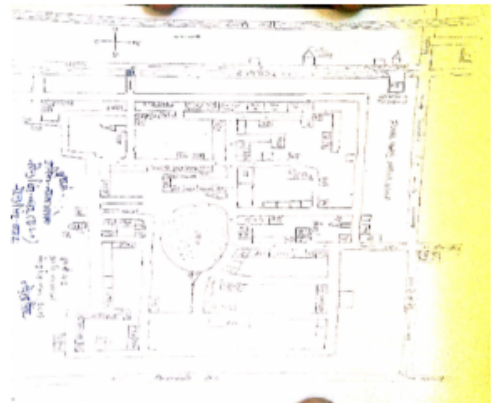

निर्वाचक रजिस्ट्रीकरण अधिकारी

Nazri Naksha

Google Map View

Polling Station Building Front View

Polling Station Front View

Cad View

Key MAP View

1 नाम : जगवीर सिंह पिता का नाम: रघुवीर सिंह मकान संख्या : 0 आयु : 24 लिंग : पुरुष	ICQ2767465 फोटो उपलब्ध है	2 नाम : देवी सिंह पिता का नाम: भीकम सिंह मकान संख्या : 14अ आयु : 27 लिंग : पुरुष	ICQ2126902 फोटो उपलब्ध है	3 नाम : हर्ष कुमार पिता का नाम: दीप सिंह मकान संख्या : 140 आयु : 60 लिंग : पुरुष	KYS2586519 फोटो उपलब्ध है
4 नाम : माला देवी पति का नाम: राजवीर मकान संख्या : 140 आयु : 51 लिंग : महिला	KYS1285386 फोटो उपलब्ध है	5 नाम : सुरेन्द्री पति का नाम: गोविन्द सिंह मकान संख्या : 140 आयु : 45 लिंग : महिला	KYS1122316 फोटो उपलब्ध है	6 नाम : शारदा पति का नाम: मुकेश मकान संख्या : 140 आयु : 39 लिंग : महिला	KYS2754368 फोटो उपलब्ध है
7 नाम : भीमसैन पिता का नाम: हर्ष कुमार मकान संख्या : 140 आयु : 35 लिंग : पुरुष	KYS1957380 फोटो उपलब्ध है	8 नाम : नेत्रपाल पिता का नाम: तुहीराम मकान संख्या : 140अ आयु : 79 लिंग : पुरुष	UP/73/361/0822238 फोटो उपलब्ध है	9 नाम : देशराज पिता का नाम: तुहीराम मकान संख्या : 140अ आयु : 63 लिंग : पुरुष	UP/73/361/0822242 फोटो उपलब्ध है
10 नाम : सरोज पति का नाम: देशराज मकान संख्या : 140अ आयु : 61 लिंग : महिला	UP/73/361/0822243 फोटो उपलब्ध है	11 नाम : राजवीर पिता का नाम: हरी शंकर मकान संख्या : 140अ आयु : 53 लिंग : पुरुष	UP/73/361/0822245 फोटो उपलब्ध है	# 12 नाम : यादवीर सिंह पिता का नाम: नेत्रपाल मकान संख्या : 140अ आयु : 55 लिंग : पुरुष	KYS1988005 फोटो उपलब्ध है
# 13 नाम : वीना कुमारी पति का नाम: यादवीर सिंह मकान संख्या : 140अ आयु : 48 लिंग : महिला	KYS1988013 फोटो उपलब्ध है	14 नाम : मुकेश पिता का नाम: विजेन्द्र सिंह मकान संख्या : 140अ आयु : 47 लिंग : पुरुष	UP/73/361/0822246 फोटो उपलब्ध है	15 नाम : सुनीता दबी पति का नाम: राजकुमार मकान संख्या : 140 अ आयु : 47 लिंग : महिला	ICQ0283085 फोटो उपलब्ध है
16 नाम : राज कुमार पिता का नाम: हरी शंकर मकान संख्या : 140अ आयु : 46 लिंग : पुरुष	UP/73/361/0822247 फोटो उपलब्ध है	17 नाम : सुशमा पति का नाम: धर्मवीर मकान संख्या : 140अ आयु : 46 लिंग : महिला	ICQ0283226 फोटो उपलब्ध है	18 नाम : धर्मवीर पिता का नाम: विजेन्द्र सिंह मकान संख्या : 140अ आयु : 45 लिंग : पुरुष	KYS1988187 फोटो उपलब्ध है
19 नाम : यशपाल सिंह पिता का नाम: देशराज सिंह मकान संख्या : 140 अ आयु : 41 लिंग : पुरुष	KYS2754681 फोटो उपलब्ध है	20 नाम : श्यामवती पति का नाम: उदय सिंह मकान संख्या : 140अ आयु : 40 लिंग : महिला	KYS1957505 फोटो उपलब्ध है	21 नाम : राजीव कुमार पिता का नाम: देशराज सिंह मकान संख्या : 140 अ आयु : 39 लिंग : पुरुष	KYS2754376 फोटो उपलब्ध है
22 नाम : नीरज पति का नाम: यशपाल सिंह मकान संख्या : 140अ आयु : 34 लिंग : महिला	ICQ1414218 फोटो उपलब्ध है	23 नाम : सुभम कुमार पिता का नाम: यदुवीर सिंह मकान संख्या : १४०आ आयु : 29 लिंग : पुरुष	ICQ2083665 फोटो उपलब्ध है	24 नाम : नीशांत चाहर पिता का नाम: राजवीर सिंह मकान संख्या : 140अ आयु : 29 लिंग : पुरुष	ICQ2126613 फोटो उपलब्ध है
25 नाम : पुनैद्र कुमार पिता का नाम: सतीश कुमार मकान संख्या : 140अ आयु : 26 लिंग : पुरुष	ICQ2126852 फोटो उपलब्ध है	# 26 नाम : आदित्य कुमार पिता का नाम: यादवीर सिंह मकान संख्या : 140अ आयु : 26 लिंग : पुरुष	ICQ2126605 फोटो उपलब्ध है	27 नाम : राजो देवी पति का नाम: दीप सिंह मकान संख्या : 140ब आयु : 83 लिंग : महिला	UP/73/361/0822249 फोटो उपलब्ध है
28 नाम : रैजू पति का नाम: हर्ष कुमार मकान संख्या : 140ब आयु : 58 लिंग : महिला	UP/73/361/0822250 फोटो उपलब्ध है	29 नाम : गीता माता का नाम: सतीश कुमार मकान संख्या : 140ब आयु : 51 लिंग : महिला	KYS1957539 फोटो उपलब्ध है	30 नाम : प्रमोद कुमार पिता का नाम: दीप सिंह मकान संख्या : 140ब आयु : 49 लिंग : पुरुष	UP/73/361/0822251 फोटो उपलब्ध है