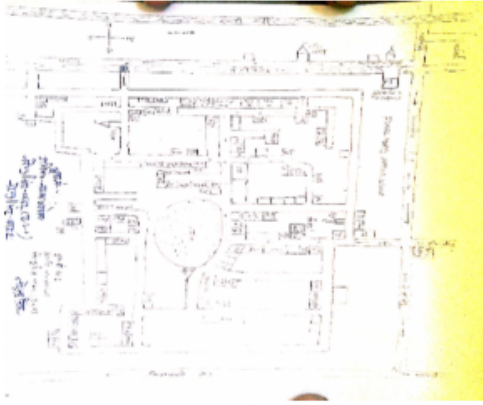

Nazri Naksha