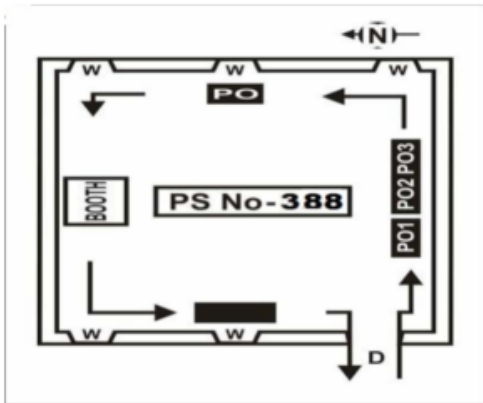

निर्वाचक रजिस्ट्रीकरण अधिकारी

Nazri Naksha

Google Map View

Polling Station Building Front View

Polling Station Front View

Cad View

Key MAP View

1 नाम : जगवीर सिंह पिता का नाम: रघुवीर सिंह मकान संख्या : 0 आयु : 24 लिंग : पुरुष	ICQ2767465 फोटो उपलब्ध है	2 नाम : देवी सिंह पिता का नाम: भीकम सिंह मकान संख्या : 14अ आयु : 27 लिंग : पुरुष	ICQ2126902 फोटो उपलब्ध है	3 नाम : हर्ष कुमार पिता का नाम: दीप सिंह मकान संख्या : 140 आयु : 60 लिंग : पुरुष	KYS2586519 फोटो उपलब्ध है
4 नाम : माला देवी पति का नाम: राजवीर मकान संख्या : 140 आयु : 51 लिंग : महिला	KYS1285386 फोटो उपलब्ध है	5 नाम : सुरेन्द्री पति का नाम: गोविन्द सिंह मकान संख्या : 140 आयु : 45 लिंग : महिला	KYS1122316 फोटो उपलब्ध है	6 नाम : शारदा पति का नाम: मुकेश मकान संख्या : 140 आयु : 39 लिंग : महिला	KYS2754368 फोटो उपलब्ध है
7 नाम : भीमसैन पिता का नाम: हर्ष कुमार मकान संख्या : 140 आयु : 35 लिंग : पुरुष	KYS1957380 फोटो उपलब्ध है	8 नाम : नेत्रपाल पिता का नाम: तुहीराम मकान संख्या : 140अ आयु : 79 लिंग : पुरुष	UP/73/361/0822238 फोटो उपलब्ध है	9 नाम : देशराज पिता का नाम: तुहीराम मकान संख्या : 140अ आयु : 63 लिंग : पुरुष	UP/73/361/0822242 फोटो उपलब्ध है
10 नाम : सरोज पति का नाम: देशराज मकान संख्या : 140अ आयु : 61 लिंग : महिला	UP/73/361/0822243 फोटो उपलब्ध है	11 नाम : राजवीर पिता का नाम: हरी शंकर मकान संख्या : 140अ आयु : 53 लिंग : पुरुष	UP/73/361/0822245 फोटो उपलब्ध है	# 12 नाम : यादवीर सिंह पिता का नाम: नेत्रपाल मकान संख्या : 140अ आयु : 55 लिंग : पुरुष	KYS1988005 फोटो उपलब्ध है
# 13 नाम : वीना कुमारी पति का नाम: यादवीर सिंह मकान संख्या : 140अ आयु : 48 लिंग : महिला	KYS1988013 फोटो उपलब्ध है	14 नाम : मुकेश पिता का नाम: विजेन्द्र सिंह मकान संख्या : 140अ आयु : 47 लिंग : पुरुष	UP/73/361/0822246 फोटो उपलब्ध है	15 नाम : सुनीता दबी पति का नाम: राजकुमार मकान संख्या : 140 अ आयु : 47 लिंग : महिला	ICQ0283085 फोटो उपलब्ध है
16 नाम : राज कुमार पिता का नाम: हरी शंकर मकान संख्या : 140अ आयु : 46 लिंग : पुरुष	UP/73/361/0822247 फोटो उपलब्ध है	17 नाम : सुशमा पति का नाम: धर्मवीर मकान संख्या : 140अ आयु : 46 लिंग : महिला	ICQ0283226 फोटो उपलब्ध है	18 नाम : धर्मवीर पिता का नाम: विजेन्द्र सिंह मकान संख्या : 140अ आयु : 45 लिंग : पुरुष	KYS1988187 फोटो उपलब्ध है
19 नाम : यशपाल सिंह पिता का नाम: देशराज सिंह मकान संख्या : 140 अ आयु : 41 लिंग : पुरुष	KYS2754681 फोटो उपलब्ध है	20 नाम : श्यामवती पति का नाम: उदय सिंह मकान संख्या : 140अ आयु : 40 लिंग : महिला	KYS1957505 फोटो उपलब्ध है	21 नाम : राजीव कुमार पिता का नाम: देशराज सिंह मकान संख्या : 140 अ आयु : 39 लिंग : पुरुष	KYS2754376 फोटो उपलब्ध है
22 नाम : नीरज पति का नाम: यशपाल सिंह मकान संख्या : 140अ आयु : 34 लिंग : महिला	ICQ1414218 फोटो उपलब्ध है	23 नाम : सुभम कुमार पिता का नाम: यदुवीर सिंह मकान संख्या : १४०आ आयु : 29 लिंग : पुरुष	ICQ2083665 फोटो उपलब्ध है	24 नाम : नीशांत चाहर पिता का नाम: राजवीर सिंह मकान संख्या : 140अ आयु : 29 लिंग : पुरुष	ICQ2126613 फोटो उपलब्ध है
25 नाम : पुनैद्र कुमार पिता का नाम: सतीश कुमार मकान संख्या : 140अ आयु : 26 लिंग : पुरुष	ICQ2126852 फोटो उपलब्ध है	# 26 नाम : आदित्य कुमार पिता का नाम: यादवीर सिंह मकान संख्या : 140अ आयु : 26 लिंग : पुरुष	ICQ2126605 फोटो उपलब्ध है	27 नाम : राजो देवी पति का नाम: दीप सिंह मकान संख्या : 140ब आयु : 83 लिंग : महिला	UP/73/361/0822249 फोटो उपलब्ध है
28 नाम : रैजू पति का नाम: हर्ष कुमार मकान संख्या : 140ब आयु : 58 लिंग : महिला	UP/73/361/0822250 फोटो उपलब्ध है	29 नाम : गीता माता का नाम: सतीश कुमार मकान संख्या : 140ब आयु : 51 लिंग : महिला	KYS1957539 फोटो उपलब्ध है	30 नाम : प्रमोद कुमार पिता का नाम: दीप सिंह मकान संख्या : 140ब आयु : 49 लिंग : पुरुष	UP/73/361/0822251 फोटो उपलब्ध है