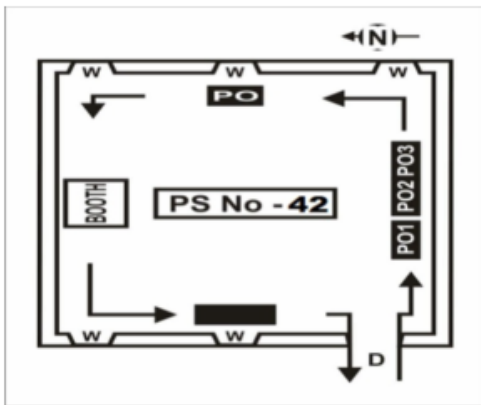

निर्वाचक रजिस्ट्रीकरण अधिकारी

Nazri Naksha

Google Map View

Polling Station Building Front View

Polling Station Front View

Cad View

Key MAP View

| | | | | | |
|---|------------------------------|--|------------------------------|--|------------------------------|
| 1 नाम : ऐदल सिंह पिता का नाम: गिराज सिंह मकान संख्या : 1 आयु : 81 लिंग : पुरुष | KYS2481596 फोटो उपलब्ध है | 2 नाम : लक्ष्मण सिंह पिता का नाम: गिराज सिंह मकान संख्या : 1 आयु : 66 लिंग : पुरुष | KYS2481737 फोटो उपलब्ध है | 3 नाम : रामभजन पिता का नाम: गिराज सिंह मकान संख्या : 1 आयु : 56 लिंग : पुरुष | KYS2481729 फोटो उपलब्ध है |
| 4 नाम : इन्द्रा देवी पति का नाम: लक्ष्मण सिंह मकान संख्या : 1 आयु : 49 लिंग : महिला | ICQ0195909 फोटो उपलब्ध है | 5 नाम : भूपेन्द्र सिंह पिता का नाम: लक्ष्मण सिंह मकान संख्या : 1 आयु : 29 लिंग : पुरुष | ICQ0500405 फोटो उपलब्ध है | 6 नाम : रामभजन पिता का नाम: लोटन सिंह मकान संख्या : 3 आयु : 51 लिंग : पुरुष | KYS2257152 फोटो उपलब्ध है |
| 7 नाम : हरीमोहन पिता का नाम: लोटन सिंह मकान संख्या : 3 आयु : 47 लिंग : पुरुष | KYS2068682 फोटो उपलब्ध है | 8 नाम : उषा देवी पति का नाम: हरीमोहन मकान संख्या : 3 आयु : 46 लिंग : महिला | KYS2068526 फोटो उपलब्ध है | 9 नाम : सुनीता देवी पति का नाम: रामभजन मकान संख्या : 3 आयु : 43 लिंग : महिला | KYS2068534 फोटो उपलब्ध है |
| 10 नाम : रामकिशन पिता का नाम: लोटन सिंह मकान संख्या : 3 आयु : 43 लिंग : पुरुष | KYS2683670 फोटो उपलब्ध है | 11 नाम : रमा देवी पति का नाम: रामकिशन मकान संख्या : 3 आयु : 41 लिंग : महिला | KYS2257046 फोटो उपलब्ध है | 12 नाम : विष्णु शर्मा पिता का नाम: रामभजन मकान संख्या : 03 आयु : 25 लिंग : पुरुष | ICQ2275857 फोटो उपलब्ध है |
| 13 नाम : प्रवीण पिता का नाम: राम भजन मकान संख्या : 03 आयु : 24 लिंग : पुरुष | ICQ2587210 फोटो उपलब्ध है | 14 नाम : शीतल शर्मा पिता का नाम: हरिमोहन शर्मा मकान संख्या : 03 आयु : 22 लिंग : महिला | ICQ2647840 फोटो उपलब्ध है | 15 नाम : जगदीश पिता का नाम: रामभरोसी मकान संख्या : 4 आयु : 71 लिंग : पुरुष | KYS3009024 फोटो उपलब्ध है |
| 16 नाम : रमेश चन्द पिता का नाम: बाबू लाल मकान संख्या : 4 आयु : 69 लिंग : पुरुष | ICQ1107002 फोटो उपलब्ध है | 17 नाम : शकुन्तला पति का नाम: रमेश चन्द मकान संख्या : 4 आयु : 64 लिंग : महिला | ICQ1107010 फोटो उपलब्ध है | 18 नाम : महावीर सिंह पिता का नाम: जगदीश प्रसाद मकान संख्या : 4 आयु : 41 लिंग : पुरुष | ICQ0755058 फोटो उपलब्ध है |
| 19 नाम : मनोज कुमार पिता का नाम: जगदीश प्रसाद मकान संख्या : 4 आयु : 40 लिंग : पुरुष | ICQ0755041 फोटो उपलब्ध है | 20 नाम : कपिल देव शर्मा पिता का नाम: जगदीश शर्मा मकान संख्या : 4 आयु : 30 लिंग : पुरुष | ICQ1565696 फोटो उपलब्ध है | 21 नाम : देवीराम पिता का नाम: बुद्धाराम मकान संख्या : 13 आयु : 66 लिंग : पुरुष | KYS2982395 फोटो उपलब्ध है |
| 22 नाम : कुवर सेन पिता का नाम: बुद्धाराम मकान संख्या : 13 आयु : 54 लिंग : पुरुष | KYS3015088 फोटो उपलब्ध है | 23 नाम : शिवदेवी पति का नाम: कुवर सेन मकान संख्या : 13 आयु : 49 लिंग : महिला | ICQ0501155 फोटो उपलब्ध है | 24 नाम : गुड्डी पति का नाम: अर्जुन सिंह मकान संख्या : 13 आयु : 48 लिंग : महिला | ICQ0500413 फोटो उपलब्ध है |
| 25 नाम : अर्जुन सिंह पिता का नाम: देवीराम मकान संख्या : 13 आयु : 46 लिंग : पुरुष | KYS2683456 फोटो उपलब्ध है | 26 नाम : भूरी देवी पति का नाम: देवीराम मकान संख्या : 13 आयु : 40 लिंग : महिला | ICQ1440973 फोटो उपलब्ध है | 27 नाम : लवकुश पिता का नाम: रामदास मकान संख्या : 13 आयु : 34 लिंग : पुरुष | ICQ0500421 फोटो उपलब्ध है |
| 28 नाम : रोशन देवी पति का नाम: सुल्तान सिंह मकान संख्या : 13 आयु : 33 लिंग : महिला | ICQ1790153 फोटो उपलब्ध है | 29 नाम : सोनपाल पिता का नाम: देवीराम मकान संख्या : 13 आयु : 32 लिंग : पुरुष | ICQ1106863 फोटो उपलब्ध है | 30 नाम : भगवान दास पिता का नाम: कुमरसेन मकान संख्या : 13 आयु : 31 लिंग : पुरुष | ICQ1537968 फोटो उपलब्ध है |