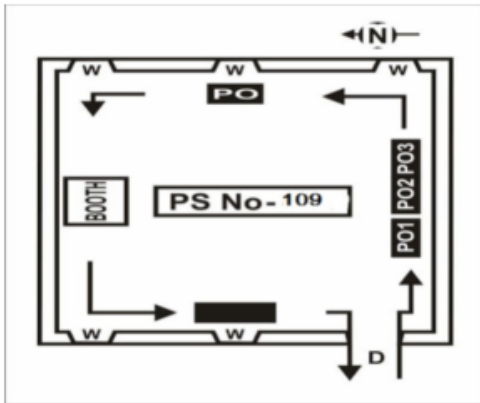

निर्वाचक रजिस्ट्रीकरण अधिकारी

Nazri Naksha

Google Map View

Polling Station Building Front View

Polling Station Front View

Cad View

Key MAP View

|    |                   |  |                |    |                   |   |                |    |                   |   |                |
|----|-------------------|--|----------------|----|-------------------|---|----------------|----|-------------------|---|----------------|
| 1  | ANM0524421        | नाम : ओम प्रकाश<br>पिता का नाम: कंचन<br>मकान संख्या : 24<br>आयु : 43 लिंग : पुरुष        | फोटो उपलब्ध है | 2  | ANM0359356        | नाम : पुष्पा देवी<br>पति का नाम: मुनेश कुमार<br>मकान संख्या : 36<br>आयु : 34 लिंग : महिला                   | फोटो उपलब्ध है | 3  | ANM0197772        | नाम : ओम प्रकाश<br>पिता का नाम: राम गोपाल उर्फ गोपाल प्रसाद<br>मकान संख्या : 230<br>आयु : 73 लिंग : पुरुष | फोटो उपलब्ध है |
| 4  | ANM0197764        | नाम : चन्द्र वती<br>पति का नाम: ओम प्रकाश<br>मकान संख्या : 230<br>आयु : 67 लिंग : महिला  | फोटो उपलब्ध है | 5  | FCT2787554        | नाम : सत्य प्रकाश<br>पिता का नाम: राम गोपाल उर्फ गोपाल प्रसाद<br>मकान संख्या : 230<br>आयु : 61 लिंग : पुरुष | फोटो उपलब्ध है | 6  | FCT2787547        | नाम : रीता रानी<br>पति का नाम: सत्य प्रकाश<br>मकान संख्या : 230<br>आयु : 54 लिंग : महिला                  | फोटो उपलब्ध है |
| 7  | FCT2787679        | नाम : उर्विजा<br>पति का नाम: जय प्रकाश<br>मकान संख्या : 230<br>आयु : 47 लिंग : महिला     | फोटो उपलब्ध है | 8  | ANM0188508        | नाम : अनारी<br>पति का नाम: पप्पू<br>मकान संख्या : 248<br>आयु : 54 लिंग : महिला                              | फोटो उपलब्ध है | 9  | FCT2079093        | नाम : जगदीश<br>पिता का नाम: मंगला<br>मकान संख्या : 248<br>आयु : 51 लिंग : पुरुष                           | फोटो उपलब्ध है |
| 10 | FCT1449859        | नाम : श्रीमति<br>पति का नाम: हेमसिंह<br>मकान संख्या : 248<br>आयु : 49 लिंग : महिला       | फोटो उपलब्ध है | 11 | FCT2845121        | नाम : नैकराम<br>पिता का नाम: लाकमनि<br>मकान संख्या : 248<br>आयु : 46 लिंग : पुरुष                           | फोटो उपलब्ध है | 12 | FCT1449834        | नाम : भारत<br>पिता का नाम: लोकमणि<br>मकान संख्या : 248<br>आयु : 41 लिंग : पुरुष                           | फोटो उपलब्ध है |
| 13 | FCT2899880        | नाम : तारा वती<br>पति का नाम: भारत<br>मकान संख्या : 248<br>आयु : 39 लिंग : महिला         | फोटो उपलब्ध है | 14 | ANM1069327        | नाम : बबीता<br>पति का नाम: जगदीश<br>मकान संख्या : 248<br>आयु : 33 लिंग : महिला                              | फोटो उपलब्ध है | 15 | ANM0841320        | नाम : सुदामा<br>पिता का नाम: लोकमन<br>मकान संख्या : 248<br>आयु : 32 लिंग : पुरुष                          | फोटो उपलब्ध है |
| 16 | UP/72/360/0210014 | नाम : लोकमनि<br>पिता का नाम: जीवारांम<br>मकान संख्या : 248 क<br>आयु : 75 लिंग : पुरुष    | फोटो उपलब्ध है | 17 | ANM0538827        | नाम : भगवान देवी<br>पति का नाम: रामवीर<br>मकान संख्या : 248क<br>आयु : 55 लिंग : महिला                       | फोटो उपलब्ध है | 18 | ANM0538785        | नाम : श्री राम<br>पिता का नाम: लोकमन<br>मकान संख्या : 248क<br>आयु : 35 लिंग : पुरुष                       | फोटो उपलब्ध है |
| 19 | ANM0538793        | नाम : श्यामो देवी<br>पति का नाम: श्री राम<br>मकान संख्या : 248क<br>आयु : 35 लिंग : महिला | फोटो उपलब्ध है | 20 | ANM1742618        | नाम : हर्देश<br>पिता का नाम: लोकमान सिंह<br>मकान संख्या : 248 क<br>आयु : 26 लिंग : पुरुष                    | फोटो उपलब्ध है | 21 | FCT1449891        | नाम : रामवीर<br>पिता का नाम: मंगला<br>मकान संख्या : 248 ख<br>आयु : 58 लिंग : पुरुष                        | फोटो उपलब्ध है |
| 22 | FCT1449883        | नाम : पप्पू<br>पिता का नाम: मंगला<br>मकान संख्या : 248 ख<br>आयु : 55 लिंग : पुरुष        | फोटो उपलब्ध है | 23 | FCT1449800        | नाम : रामजी<br>पिता का नाम: हाकिम<br>मकान संख्या : 250<br>आयु : 59 लिंग : पुरुष                             | फोटो उपलब्ध है | 24 | FCT1449818        | नाम : रूबी<br>पति का नाम: रामजी<br>मकान संख्या : 250<br>आयु : 53 लिंग : महिला                             | फोटो उपलब्ध है |
| 25 | ANM1367820        | नाम : शान्ती देवी<br>पति का नाम: खुबीराम<br>मकान संख्या : २५०<br>आयु : 52 लिंग : महिला   | फोटो उपलब्ध है | 26 | FCT1450030        | नाम : गंगाराम<br>पिता का नाम: हाकिम<br>मकान संख्या : 250<br>आयु : 45 लिंग : पुरुष                           | फोटो उपलब्ध है | 27 | ANM2334381        | नाम : मधुकुमारी<br>पिता का नाम: खुबीराम<br>मकान संख्या : 250<br>आयु : 21 लिंग : महिला                     | फोटो उपलब्ध है |
| 28 | ANM2334753        | नाम : श्याम<br>पिता का नाम: खुबी राम<br>मकान संख्या : 250<br>आयु : 21 लिंग : पुरुष       | फोटो उपलब्ध है | 29 | UP/72/360/0210024 | नाम : नवलसिंह<br>पिता का नाम: चिरंजी<br>मकान संख्या : 251<br>आयु : 82 लिंग : पुरुष                          | फोटो उपलब्ध है | 30 | UP/72/360/0210025 | नाम : श्रीपति<br>पिता का नाम: चिरंजी<br>मकान संख्या : 251<br>आयु : 68 लिंग : पुरुष                        | फोटो उपलब्ध है |