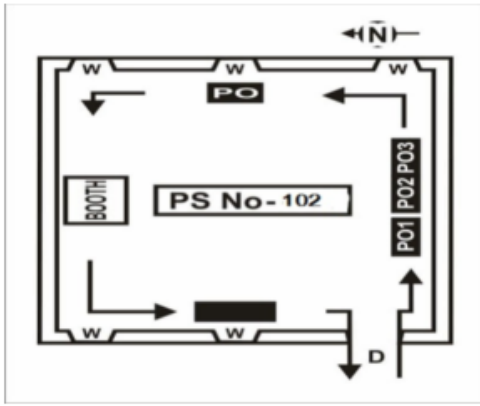

निर्वाचक रजिस्ट्रीकरण अधिकारी

Nazri Naksha

Google Map View

Polling Station Building Front View

Polling Station Front View

Cad View

Key MAP View

|    |                   |  |                |    |                   |   |                |    |                   |   |                |
|----|-------------------|--|----------------|----|-------------------|---|----------------|----|-------------------|---|----------------|
| 1  | ANM0524421        | नाम : ओम प्रकाश<br>पिता का नाम: कंचन<br>मकान संख्या : 24<br>आयु : 43 लिंग : पुरुष        | फोटो उपलब्ध है | 2  | ANM0359356        | नाम : पुष्पा देवी<br>पति का नाम: मुनेश कुमार<br>मकान संख्या : 36<br>आयु : 34 लिंग : महिला                   | फोटो उपलब्ध है | 3  | ANM0197772        | नाम : ओम प्रकाश<br>पिता का नाम: राम गोपाल उर्फ गोपाल प्रसाद<br>मकान संख्या : 230<br>आयु : 73 लिंग : पुरुष | फोटो उपलब्ध है |
| 4  | ANM0197764        | नाम : चन्द्र वती<br>पति का नाम: ओम प्रकाश<br>मकान संख्या : 230<br>आयु : 67 लिंग : महिला  | फोटो उपलब्ध है | 5  | FCT2787554        | नाम : सत्य प्रकाश<br>पिता का नाम: राम गोपाल उर्फ गोपाल प्रसाद<br>मकान संख्या : 230<br>आयु : 61 लिंग : पुरुष | फोटो उपलब्ध है | 6  | FCT2787547        | नाम : रीता रानी<br>पति का नाम: सत्य प्रकाश<br>मकान संख्या : 230<br>आयु : 54 लिंग : महिला                  | फोटो उपलब्ध है |
| 7  | FCT2787679        | नाम : उर्विजा<br>पति का नाम: जय प्रकाश<br>मकान संख्या : 230<br>आयु : 47 लिंग : महिला     | फोटो उपलब्ध है | 8  | ANM0188508        | नाम : अनारी<br>पति का नाम: पप्पू<br>मकान संख्या : 248<br>आयु : 54 लिंग : महिला                              | फोटो उपलब्ध है | 9  | FCT2079093        | नाम : जगदीश<br>पिता का नाम: मंगला<br>मकान संख्या : 248<br>आयु : 51 लिंग : पुरुष                           | फोटो उपलब्ध है |
| 10 | FCT1449859        | नाम : श्रीमति<br>पति का नाम: हेमसिंह<br>मकान संख्या : 248<br>आयु : 49 लिंग : महिला       | फोटो उपलब्ध है | 11 | FCT2845121        | नाम : नैकराम<br>पिता का नाम: लाकमनि<br>मकान संख्या : 248<br>आयु : 46 लिंग : पुरुष                           | फोटो उपलब्ध है | 12 | FCT1449834        | नाम : भारत<br>पिता का नाम: लोकमणि<br>मकान संख्या : 248<br>आयु : 41 लिंग : पुरुष                           | फोटो उपलब्ध है |
| 13 | FCT2899880        | नाम : तारा वती<br>पति का नाम: भारत<br>मकान संख्या : 248<br>आयु : 39 लिंग : महिला         | फोटो उपलब्ध है | 14 | ANM1069327        | नाम : बबीता<br>पति का नाम: जगदीश<br>मकान संख्या : 248<br>आयु : 33 लिंग : महिला                              | फोटो उपलब्ध है | 15 | ANM0841320        | नाम : सुदामा<br>पिता का नाम: लोकमन<br>मकान संख्या : 248<br>आयु : 32 लिंग : पुरुष                          | फोटो उपलब्ध है |
| 16 | UP/72/360/0210014 | नाम : लोकमनि<br>पिता का नाम: जीवारांम<br>मकान संख्या : 248 क<br>आयु : 75 लिंग : पुरुष    | फोटो उपलब्ध है | 17 | ANM0538827        | नाम : भगवान देवी<br>पति का नाम: रामवीर<br>मकान संख्या : 248क<br>आयु : 55 लिंग : महिला                       | फोटो उपलब्ध है | 18 | ANM0538785        | नाम : श्री राम<br>पिता का नाम: लोकमन<br>मकान संख्या : 248क<br>आयु : 35 लिंग : पुरुष                       | फोटो उपलब्ध है |
| 19 | ANM0538793        | नाम : श्यामो देवी<br>पति का नाम: श्री राम<br>मकान संख्या : 248क<br>आयु : 35 लिंग : महिला | फोटो उपलब्ध है | 20 | ANM1742618        | नाम : हर्देश<br>पिता का नाम: लोकमान सिंह<br>मकान संख्या : 248 क<br>आयु : 26 लिंग : पुरुष                    | फोटो उपलब्ध है | 21 | FCT1449891        | नाम : रामवीर<br>पिता का नाम: मंगला<br>मकान संख्या : 248 ख<br>आयु : 58 लिंग : पुरुष                        | फोटो उपलब्ध है |
| 22 | FCT1449883        | नाम : पप्पू<br>पिता का नाम: मंगला<br>मकान संख्या : 248 ख<br>आयु : 55 लिंग : पुरुष        | फोटो उपलब्ध है | 23 | FCT1449800        | नाम : रामजी<br>पिता का नाम: हाकिम<br>मकान संख्या : 250<br>आयु : 59 लिंग : पुरुष                             | फोटो उपलब्ध है | 24 | FCT1449818        | नाम : रूबी<br>पति का नाम: रामजी<br>मकान संख्या : 250<br>आयु : 53 लिंग : महिला                             | फोटो उपलब्ध है |
| 25 | ANM1367820        | नाम : शान्ती देवी<br>पति का नाम: खुबीराम<br>मकान संख्या : २५०<br>आयु : 52 लिंग : महिला   | फोटो उपलब्ध है | 26 | FCT1450030        | नाम : गंगाराम<br>पिता का नाम: हाकिम<br>मकान संख्या : 250<br>आयु : 45 लिंग : पुरुष                           | फोटो उपलब्ध है | 27 | ANM2334381        | नाम : मधुकुमारी<br>पिता का नाम: खुबीराम<br>मकान संख्या : 250<br>आयु : 21 लिंग : महिला                     | फोटो उपलब्ध है |
| 28 | ANM2334753        | नाम : श्याम<br>पिता का नाम: खुबी राम<br>मकान संख्या : 250<br>आयु : 21 लिंग : पुरुष       | फोटो उपलब्ध है | 29 | UP/72/360/0210024 | नाम : नवलसिंह<br>पिता का नाम: चिरंजी<br>मकान संख्या : 251<br>आयु : 82 लिंग : पुरुष                          | फोटो उपलब्ध है | 30 | UP/72/360/0210025 | नाम : श्रीपति<br>पिता का नाम: चिरंजी<br>मकान संख्या : 251<br>आयु : 68 लिंग : पुरुष                        | फोटो उपलब्ध है |