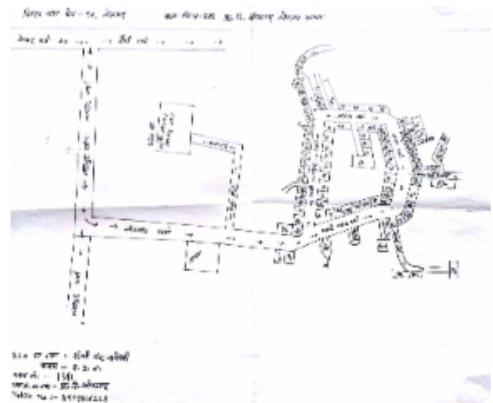

निर्वाचक रजिस्ट्रीकरण अधिकारी

Nazri Naksha

Google Map View

Polling Station Building Front View

Polling Station Front View

Cad View

Key MAP View

|   |                                     |   |                                     |  |                                     |
|---|-------------------------------------|---|-------------------------------------|--|-------------------------------------|
| 1<br>नाम : वीरी सिंह<br>पिता का नाम: तोता राम<br>मकान संख्या : 1<br>आयु : 65 लिंग : पुरुष     | FCT2853307<br>फोटो उपलब्ध है        | 2<br>नाम : त्रिवेनी<br>पति का नाम: वीरी सिंह<br>मकान संख्या : 1<br>आयु : 64 लिंग : महिला        | UP/72/360/0471094<br>फोटो उपलब्ध है | 3<br>नाम : अचल सिंह<br>पिता का नाम: वीरी सिंह<br>मकान संख्या : 1<br>आयु : 43 लिंग : पुरुष      | FCT2239184<br>फोटो उपलब्ध है        |
| 4<br>नाम : अंगुरीदेवी<br>पति का नाम: अचलसिंह<br>मकान संख्या : 1<br>आयु : 41 लिंग : महिला      | FCT2409613<br>फोटो उपलब्ध है        | 5<br>नाम : महेश कुमार<br>पिता का नाम: वीरी सिंह<br>मकान संख्या : 1<br>आयु : 33 लिंग : पुरुष     | ANM0552158<br>फोटो उपलब्ध है        | 6<br>नाम : सुधा<br>पति का नाम: महेश कुमार<br>मकान संख्या : १<br>आयु : 33 लिंग : महिला          | ANM1627942<br>फोटो उपलब्ध है        |
| 7<br>नाम : लोकेन्द्र<br>पिता का नाम: वीरी सिंह<br>मकान संख्या : 1<br>आयु : 29 लिंग : पुरुष    | ANM1907468<br>फोटो उपलब्ध है        | 8<br>नाम : पूनम<br>पति का नाम: लोकेन्द्र<br>मकान संख्या : 1<br>आयु : 23 लिंग : महिला            | ANM1951748<br>फोटो उपलब्ध है        | 9<br>नाम : सुजान सिंह<br>पिता का नाम: तोताराम<br>मकान संख्या : 2<br>आयु : 62 लिंग : पुरुष      | UP/72/360/0471095<br>फोटो उपलब्ध है |
| 10<br>नाम : खूबचन्द्र<br>पिता का नाम: श्रीराम<br>मकान संख्या : 2<br>आयु : 61 लिंग : पुरुष     | UP/72/360/0471001<br>फोटो उपलब्ध है | 11<br>नाम : श्यामवती<br>पति का नाम: सुजान सिंह<br>मकान संख्या : 2<br>आयु : 59 लिंग : महिला      | UP/72/360/0471096<br>फोटो उपलब्ध है | 12<br>नाम : पुष्पादेवी<br>पति का नाम: खूबचन्द्र<br>मकान संख्या : 2<br>आयु : 59 लिंग : महिला    | FCT2108009<br>फोटो उपलब्ध है        |
| 13<br>नाम : गंगाधर<br>पिता का नाम: श्रीराम<br>मकान संख्या : 2<br>आयु : 57 लिंग : पुरुष        | UP/72/360/0471097<br>फोटो उपलब्ध है | 14<br>नाम : विशनदेवी<br>पति का नाम: गंगाधर<br>मकान संख्या : 2<br>आयु : 57 लिंग : महिला          | FCT2108090<br>फोटो उपलब्ध है        | 15<br>नाम : अनिलकुमार<br>पिता का नाम: सुजानसिंह<br>मकान संख्या : 2<br>आयु : 42 लिंग : पुरुष    | FCT2853273<br>फोटो उपलब्ध है        |
| 16<br>नाम : नैना देवी<br>पति का नाम: अनिल<br>मकान संख्या : 2<br>आयु : 35 लिंग : महिला         | ANM0915090<br>फोटो उपलब्ध है        | 17<br>नाम : लखन<br>पिता का नाम: खूब चन्द्र<br>मकान संख्या : 2<br>आयु : 33 लिंग : पुरुष          | ANM0683607<br>फोटो उपलब्ध है        | 18<br>नाम : सुनील कुमार<br>पिता का नाम: सुजान सिंह<br>मकान संख्या : 2<br>आयु : 33 लिंग : पुरुष | ANM0914945<br>फोटो उपलब्ध है        |
| 19<br>नाम : प्रेमवती<br>पति का नाम: राम नरेश<br>मकान संख्या : 2<br>आयु : 33 लिंग : महिला      | ANM0914978<br>फोटो उपलब्ध है        | 20<br>नाम : राजकुमार<br>पिता का नाम: गंगाधर<br>मकान संख्या : 02<br>आयु : 28 लिंग : पुरुष        | ANM2145654<br>फोटो उपलब्ध है        | 21<br>नाम : नीतू<br>पति का नाम: राजकुमार<br>मकान संख्या : 02<br>आयु : 23 लिंग : महिला          | ANM2145688<br>फोटो उपलब्ध है        |
| 22<br>नाम : पूजा<br>पिता का नाम: गंगा सिंह<br>मकान संख्या : 2<br>आयु : 23 लिंग : महिला        | ANM2227544<br>फोटो उपलब्ध है        | 23<br>नाम : नेमीचन्द्र<br>पिता का नाम: हरचन्द्र<br>मकान संख्या : 4<br>आयु : 61 लिंग : पुरुष     | UP/72/360/0471100<br>फोटो उपलब्ध है | 24<br>नाम : सतीश<br>पिता का नाम: नेमी चंद<br>मकान संख्या : 4<br>आयु : 40 लिंग : पुरुष          | ANM0672311<br>फोटो उपलब्ध है        |
| 25<br>नाम : राखी<br>पिता का नाम: राम प्रकाश<br>मकान संख्या : 4<br>आयु : 23 लिंग : महिला       | ANM2226454<br>फोटो उपलब्ध है        | 26<br>नाम : नीतू कुमारी<br>पति का नाम: सुनील कुमार<br>मकान संख्या : 4ख<br>आयु : 37 लिंग : महिला | ANM0242115<br>फोटो उपलब्ध है        | 27<br>नाम : नरायनी<br>पति का नाम: बच्चू सिंह<br>मकान संख्या : 5<br>आयु : 72 लिंग : महिला       | FCT2108108<br>फोटो उपलब्ध है        |
| 28<br>नाम : छत्तर सिंह<br>पिता का नाम: बच्चू सिंह<br>मकान संख्या : 5<br>आयु : 49 लिंग : पुरुष | FCT2108074<br>फोटो उपलब्ध है        | 29<br>नाम : खरग सिंह<br>पिता का नाम: बच्चू सिंह<br>मकान संख्या : 5<br>आयु : 47 लिंग : पुरुष     | UP/72/360/0471003<br>फोटो उपलब्ध है | 30<br>नाम : नन्हीदेवी<br>पति का नाम: खरगसिंह<br>मकान संख्या : 5<br>आयु : 47 लिंग : महिला       | FCT2239648<br>फोटो उपलब्ध है        |