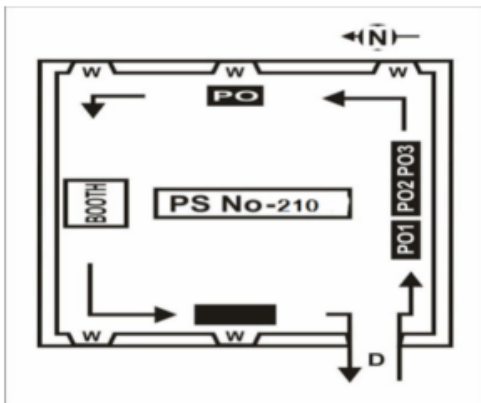

निर्वाचक रजिस्ट्रीकरण अधिकारी

Nazri Naksha

Google Map View

Polling Station Building Front View

Polling Station Front View

Cad View

Key MAP View

|   |                                     |   |                                     |  |                                     |
|---|-------------------------------------|---|-------------------------------------|--|-------------------------------------|
| 1<br>नाम : वीरी सिंह<br>पिता का नाम: तोता राम<br>मकान संख्या : 1<br>आयु : 65 लिंग : पुरुष     | FCT2853307<br>फोटो उपलब्ध है        | 2<br>नाम : त्रिवेनी<br>पति का नाम: वीरी सिंह<br>मकान संख्या : 1<br>आयु : 64 लिंग : महिला        | UP/72/360/0471094<br>फोटो उपलब्ध है | 3<br>नाम : अचल सिंह<br>पिता का नाम: वीरी सिंह<br>मकान संख्या : 1<br>आयु : 43 लिंग : पुरुष      | FCT2239184<br>फोटो उपलब्ध है        |
| 4<br>नाम : अंगुरीदेवी<br>पति का नाम: अचलसिंह<br>मकान संख्या : 1<br>आयु : 41 लिंग : महिला      | FCT2409613<br>फोटो उपलब्ध है        | 5<br>नाम : महेश कुमार<br>पिता का नाम: वीरी सिंह<br>मकान संख्या : 1<br>आयु : 33 लिंग : पुरुष     | ANM0552158<br>फोटो उपलब्ध है        | 6<br>नाम : सुधा<br>पति का नाम: महेश कुमार<br>मकान संख्या : १<br>आयु : 33 लिंग : महिला          | ANM1627942<br>फोटो उपलब्ध है        |
| 7<br>नाम : लोकेन्द्र<br>पिता का नाम: वीरी सिंह<br>मकान संख्या : 1<br>आयु : 29 लिंग : पुरुष    | ANM1907468<br>फोटो उपलब्ध है        | 8<br>नाम : पूनम<br>पति का नाम: लोकेन्द्र<br>मकान संख्या : 1<br>आयु : 23 लिंग : महिला            | ANM1951748<br>फोटो उपलब्ध है        | 9<br>नाम : सुजान सिंह<br>पिता का नाम: तोताराम<br>मकान संख्या : 2<br>आयु : 62 लिंग : पुरुष      | UP/72/360/0471095<br>फोटो उपलब्ध है |
| 10<br>नाम : खूबचन्द्र<br>पिता का नाम: श्रीराम<br>मकान संख्या : 2<br>आयु : 61 लिंग : पुरुष     | UP/72/360/0471001<br>फोटो उपलब्ध है | 11<br>नाम : श्यामवती<br>पति का नाम: सुजान सिंह<br>मकान संख्या : 2<br>आयु : 59 लिंग : महिला      | UP/72/360/0471096<br>फोटो उपलब्ध है | 12<br>नाम : पुष्पादेवी<br>पति का नाम: खूबचन्द्र<br>मकान संख्या : 2<br>आयु : 59 लिंग : महिला    | FCT2108009<br>फोटो उपलब्ध है        |
| 13<br>नाम : गंगाधर<br>पिता का नाम: श्रीराम<br>मकान संख्या : 2<br>आयु : 57 लिंग : पुरुष        | UP/72/360/0471097<br>फोटो उपलब्ध है | 14<br>नाम : विशनदेवी<br>पति का नाम: गंगाधर<br>मकान संख्या : 2<br>आयु : 57 लिंग : महिला          | FCT2108090<br>फोटो उपलब्ध है        | 15<br>नाम : अनिलकुमार<br>पिता का नाम: सुजानसिंह<br>मकान संख्या : 2<br>आयु : 42 लिंग : पुरुष    | FCT2853273<br>फोटो उपलब्ध है        |
| 16<br>नाम : नैना देवी<br>पति का नाम: अनिल<br>मकान संख्या : 2<br>आयु : 35 लिंग : महिला         | ANM0915090<br>फोटो उपलब्ध है        | 17<br>नाम : लखन<br>पिता का नाम: खूब चन्द्र<br>मकान संख्या : 2<br>आयु : 33 लिंग : पुरुष          | ANM0683607<br>फोटो उपलब्ध है        | 18<br>नाम : सुनील कुमार<br>पिता का नाम: सुजान सिंह<br>मकान संख्या : 2<br>आयु : 33 लिंग : पुरुष | ANM0914945<br>फोटो उपलब्ध है        |
| 19<br>नाम : प्रेमवती<br>पति का नाम: राम नरेश<br>मकान संख्या : 2<br>आयु : 33 लिंग : महिला      | ANM0914978<br>फोटो उपलब्ध है        | 20<br>नाम : राजकुमार<br>पिता का नाम: गंगाधर<br>मकान संख्या : 02<br>आयु : 28 लिंग : पुरुष        | ANM2145654<br>फोटो उपलब्ध है        | 21<br>नाम : नीतू<br>पति का नाम: राजकुमार<br>मकान संख्या : 02<br>आयु : 23 लिंग : महिला          | ANM2145688<br>फोटो उपलब्ध है        |
| 22<br>नाम : पूजा<br>पिता का नाम: गंगा सिंह<br>मकान संख्या : 2<br>आयु : 23 लिंग : महिला        | ANM2227544<br>फोटो उपलब्ध है        | 23<br>नाम : नेमीचन्द्र<br>पिता का नाम: हरचन्द्र<br>मकान संख्या : 4<br>आयु : 61 लिंग : पुरुष     | UP/72/360/0471100<br>फोटो उपलब्ध है | 24<br>नाम : सतीश<br>पिता का नाम: नेमी चंद<br>मकान संख्या : 4<br>आयु : 40 लिंग : पुरुष          | ANM0672311<br>फोटो उपलब्ध है        |
| 25<br>नाम : राखी<br>पिता का नाम: राम प्रकाश<br>मकान संख्या : 4<br>आयु : 23 लिंग : महिला       | ANM2226454<br>फोटो उपलब्ध है        | 26<br>नाम : नीतू कुमारी<br>पति का नाम: सुनील कुमार<br>मकान संख्या : 4ख<br>आयु : 37 लिंग : महिला | ANM0242115<br>फोटो उपलब्ध है        | 27<br>नाम : नरायनी<br>पति का नाम: बच्चू सिंह<br>मकान संख्या : 5<br>आयु : 72 लिंग : महिला       | FCT2108108<br>फोटो उपलब्ध है        |
| 28<br>नाम : छत्तर सिंह<br>पिता का नाम: बच्चू सिंह<br>मकान संख्या : 5<br>आयु : 49 लिंग : पुरुष | FCT2108074<br>फोटो उपलब्ध है        | 29<br>नाम : खरग सिंह<br>पिता का नाम: बच्चू सिंह<br>मकान संख्या : 5<br>आयु : 47 लिंग : पुरुष     | UP/72/360/0471003<br>फोटो उपलब्ध है | 30<br>नाम : नन्हीदेवी<br>पति का नाम: खरगसिंह<br>मकान संख्या : 5<br>आयु : 47 लिंग : महिला       | FCT2239648<br>फोटो उपलब्ध है        |