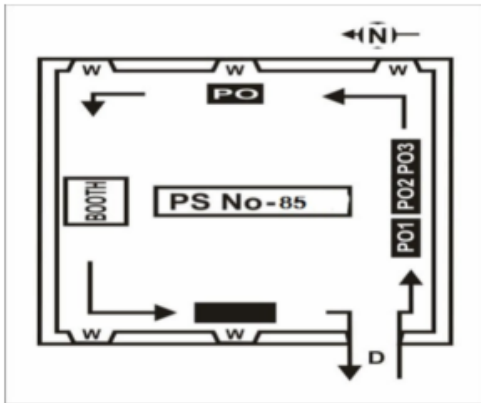

निर्वाचक रजिस्ट्रीकरण अधिकारी

Nazri Naksha

Google Map View

Polling Station Building Front View

Polling Station Front View

Cad View

Key MAP View

|    |                   |  |                |    |                   |  |                |    |                   |   |                |
|----|-------------------|--|----------------|----|-------------------|--|----------------|----|-------------------|---|----------------|
| 1  | ANM2021954        | नाम : रेखा<br>पति का नाम: महेन्द्र सिंह<br>मकान संख्या : 59<br>आयु : 29 लिंग : महिला     | फोटो उपलब्ध है | 2  | UP/72/360/0171349 | नाम : अतर सिंह<br>पिता का नाम: चोवसिंह<br>मकान संख्या : 98<br>आयु : 61 लिंग : पुरुष      | फोटो उपलब्ध है | 3  | UP/72/360/0171352 | नाम : जालिम सिंह<br>पिता का नाम: चोव सिंह<br>मकान संख्या : 98<br>आयु : 59 लिंग : पुरुष          | फोटो उपलब्ध है |
| 4  | UP/72/360/0171350 | नाम : होतम सिंह<br>पिता का नाम: चोव सिंह<br>मकान संख्या : 98<br>आयु : 55 लिंग : पुरुष    | फोटो उपलब्ध है | 5  | UP/72/360/0171793 | नाम : माया देवी<br>पति का नाम: जालिम सिंह<br>मकान संख्या : 98<br>आयु : 55 लिंग : महिला   | फोटो उपलब्ध है | 6  | UP/72/360/0171351 | नाम : वत्तो देवी<br>पति का नाम: होतम सिंह<br>मकान संख्या : 98<br>आयु : 53 लिंग : महिला          | फोटो उपलब्ध है |
| 7  | FCT2423085        | नाम : प्रेम सिंह<br>पिता का नाम: मुरारी<br>मकान संख्या : 98<br>आयु : 47 लिंग : पुरुष     | फोटो उपलब्ध है | 8  | FCT1467588        | नाम : ओम वीर<br>पिता का नाम: होतम सिंह<br>मकान संख्या : 98<br>आयु : 45 लिंग : पुरुष      | फोटो उपलब्ध है | 9  | FCT2957009        | नाम : मुकेश<br>पिता का नाम: मुरारी<br>मकान संख्या : 98<br>आयु : 44 लिंग : पुरुष                 | फोटो उपलब्ध है |
| 10 | FCT1467653        | नाम : सुनीता<br>पति का नाम: प्रेम सिंह<br>मकान संख्या : 98<br>आयु : 43 लिंग : महिला      | फोटो उपलब्ध है | 11 | ANM0003699        | नाम : शारदा देवी<br>पति का नाम: मुकेश<br>मकान संख्या : 98<br>आयु : 41 लिंग : महिला       | फोटो उपलब्ध है | 12 | FCT1467638        | नाम : नरेन्द्र सिंह<br>पिता का नाम: जालिम सिंह<br>मकान संख्या : 98<br>आयु : 41 लिंग : पुरुष     | फोटो उपलब्ध है |
| 13 | FCT2898609        | नाम : लक्ष्मी<br>पति का नाम: ओम वीर<br>मकान संख्या : 98<br>आयु : 39 लिंग : महिला         | फोटो उपलब्ध है | 14 | FCT2898096        | नाम : गोमती<br>पति का नाम: नरेंद्र<br>मकान संख्या : 98<br>आयु : 37 लिंग : महिला          | फोटो उपलब्ध है | 15 | ANM0003707        | नाम : धर्मवीर सिंह<br>पिता का नाम: जालिम सिंह<br>मकान संख्या : 98<br>आयु : 37 लिंग : पुरुष      | फोटो उपलब्ध है |
| 16 | ANM0319061        | नाम : रमेश<br>पिता का नाम: होतम<br>मकान संख्या : 98<br>आयु : 35 लिंग : पुरुष             | फोटो उपलब्ध है | 17 | ANM0446930        | नाम : बीबी<br>पिता का नाम: होतम सिंह<br>मकान संख्या : 98<br>आयु : 33 लिंग : पुरुष        | फोटो उपलब्ध है | 18 | ANM1248640        | नाम : मन्जू देवी<br>पति का नाम: धर्मवीर सिंह<br>मकान संख्या : ९८<br>आयु : 33 लिंग : महिला       | फोटो उपलब्ध है |
| 19 | ANM1248699        | नाम : जय श्री<br>पति का नाम: राजू<br>मकान संख्या : ९८<br>आयु : 30 लिंग : महिला           | फोटो उपलब्ध है | 20 | ANM1806892        | नाम : रुकमणी<br>पति का नाम: श्री रमेश<br>मकान संख्या : 98<br>आयु : 26 लिंग : महिला       | फोटो उपलब्ध है | 21 | ANM1806900        | नाम : श्रीमती चंचल<br>पति का नाम: श्री बाँबी<br>मकान संख्या : 98<br>आयु : 25 लिंग : महिला       | फोटो उपलब्ध है |
| 22 | UP/72/360/0171353 | नाम : अंगूरी देवी<br>पति का नाम: चोव सिंह<br>मकान संख्या : 99<br>आयु : 53 लिंग : महिला   | फोटो उपलब्ध है | 23 | UP/72/360/0171339 | नाम : भगवान देवी<br>पति का नाम: रामनारायण<br>मकान संख्या : 100<br>आयु : 61 लिंग : महिला  | फोटो उपलब्ध है | 24 | UP/72/360/0171340 | नाम : शिवनारायण<br>पिता का नाम: मोतीराम<br>मकान संख्या : 100<br>आयु : 59 लिंग : पुरुष           | फोटो उपलब्ध है |
| 25 | UP/72/360/0171341 | नाम : विरमा<br>पति का नाम: शिखो<br>मकान संख्या : 100<br>आयु : 54 लिंग : महिला            | फोटो उपलब्ध है | 26 | UP/72/360/0171342 | नाम : पप्पू<br>पिता का नाम: मोतीराम<br>मकान संख्या : 100<br>आयु : 54 लिंग : पुरुष        | फोटो उपलब्ध है | 27 | FCT1467596        | नाम : सावित्री देवी<br>पति का नाम: वीरेन्द्र सिंह<br>मकान संख्या : 100<br>आयु : 53 लिंग : महिला | फोटो उपलब्ध है |
| 28 | FCT2746188        | नाम : श्री कृष्ण<br>पिता का नाम: नत्थी लाल<br>मकान संख्या : 100<br>आयु : 49 लिंग : पुरुष | फोटो उपलब्ध है | 29 | FCT1467877        | नाम : राजेन्द्र<br>पिता का नाम: राम नारायण<br>मकान संख्या : 100<br>आयु : 48 लिंग : पुरुष | फोटो उपलब्ध है | 30 | UP/72/360/0171343 | नाम : वीरेन्द्र<br>पिता का नाम: रामनारायण<br>मकान संख्या : 100<br>आयु : 47 लिंग : पुरुष         | फोटो उपलब्ध है |