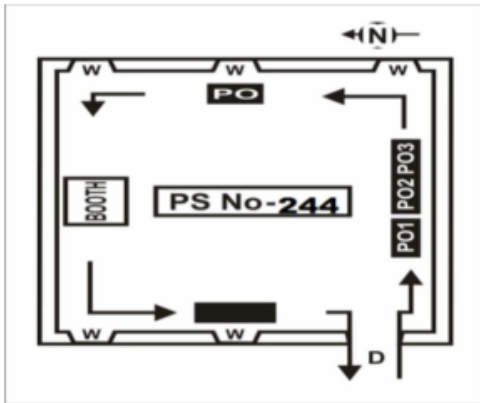

निर्वाचक रजिस्ट्रीकरण अधिकारी

Nazri Naksha

Google Map View

Polling Station Building Front View

Polling Station Front View

Cad View

Key MAP View

|   |                                     |   |                                     |  |                                     |
|---|-------------------------------------|---|-------------------------------------|--|-------------------------------------|
| 1<br>नाम : रवि सिंह<br>पिता का नाम: दीवान सिंह दीवान सिंह<br>मकान संख्या : 1<br>आयु : 34 लिंग : पुरुष     | WIL2436137<br>फोटो उपलब्ध है        | 2<br>नाम : पूजा देवी<br>पति का नाम: प्रेम शंकर<br>मकान संख्या : 1<br>आयु : 28 लिंग : महिला      | WIL1916220<br>फोटो उपलब्ध है        | 3<br>नाम : पवन सिंह तोमर<br>पिता का नाम: राकेश कुमार<br>मकान संख्या : 01<br>आयु : 27 लिंग : पुरुष      | WIL1924497<br>फोटो उपलब्ध है        |
| 4<br>नाम : सतेन्द्र सिंह<br>पिता का नाम: फ़रेन्द्र सिंह<br>मकान संख्या : 01<br>आयु : 27 लिंग : पुरुष      | WIL1855568<br>फोटो उपलब्ध है        | 5<br>नाम : सोनू सिंह<br>पिता का नाम: लक्ष्मण सिंह<br>मकान संख्या : 01<br>आयु : 26 लिंग : पुरुष  | WIL1855576<br>फोटो उपलब्ध है        | 6<br>नाम : योगेश<br>पिता का नाम: जयप्रकाश<br>मकान संख्या : 01<br>आयु : 26 लिंग : पुरुष                 | WIL1924596<br>फोटो उपलब्ध है        |
| 7<br>नाम : मदनपाल सिंह तोमर<br>पिता का नाम: राकेश कुमार<br>मकान संख्या : 01<br>आयु : 26 लिंग : पुरुष      | WIL1924505<br>फोटो उपलब्ध है        | 8<br>नाम : पूजा<br>पति का नाम: सुनील सिंह<br>मकान संख्या : 1<br>आयु : 24 लिंग : महिला           | WIL2379014<br>फोटो उपलब्ध है        | 9<br>नाम : पूजा शर्मा<br>पति का नाम: योगेंद्र सिंह<br>मकान संख्या : 1<br>आयु : 24 लिंग : महिला         | WIL2433977<br>फोटो उपलब्ध है        |
| 10<br>नाम : मोहित<br>पिता का नाम: गजेंद्र सिंह<br>मकान संख्या : 01,समन्स का पुरा<br>आयु : 19 लिंग : पुरुष | WIL2543130<br>फोटो उपलब्ध है        | 11<br>नाम : रामवीर<br>पिता का नाम: चोखेलाल<br>मकान संख्या : 5<br>आयु : 45 लिंग : पुरुष          | UP/72/353/0474016<br>फोटो उपलब्ध है | 12<br>नाम : पुष्पा देवी<br>पति का नाम: रामवीर सिंह<br>मकान संख्या : 5<br>आयु : 45 लिंग : महिला         | WIL0299925<br>फोटो उपलब्ध है        |
| 13<br>नाम : मनोज कुमार<br>पिता का नाम: चोखेलाल<br>मकान संख्या : 5<br>आयु : 43 लिंग : पुरुष                | MWZ1870880<br>फोटो उपलब्ध है        | 14<br>नाम : सोनम देवी<br>पति का नाम: मनोज कुमार<br>मकान संख्या : 5<br>आयु : 40 लिंग : महिला     | WIL0435404<br>फोटो उपलब्ध है        | 15<br>नाम : प्रवीण कुमार<br>पिता का नाम: रामवीर सिंह<br>मकान संख्या : रायपुरा<br>आयु : 21 लिंग : पुरुष | WIL2262731<br>फोटो उपलब्ध है        |
| 16<br>नाम : चन्द्रपाल सिंह<br>पिता का नाम: सोवरन सिंह<br>मकान संख्या : 6<br>आयु : 56 लिंग : पुरुष         | UP/72/353/0474611<br>फोटो उपलब्ध है | 17<br>नाम : राजकुमारी<br>पति का नाम: चन्द्रपाल सिंह<br>मकान संख्या : 6<br>आयु : 55 लिंग : महिला | WIL0265629<br>फोटो उपलब्ध है        | 18<br>नाम : गुड्डी देवी<br>पति का नाम: कुंवरपाल<br>मकान संख्या : 6<br>आयु : 54 लिंग : महिला            | UP/72/353/0474018<br>फोटो उपलब्ध है |
| 19<br>नाम : कुमरपाल<br>पिता का नाम: सोवरनसिंह<br>मकान संख्या : 6<br>आयु : 52 लिंग : पुरुष                 | MWZ1870989<br>फोटो उपलब्ध है        | 20<br>नाम : रामनिवास<br>पिता का नाम: सोवरनसिंह<br>मकान संख्या : 6<br>आयु : 47 लिंग : पुरुष      | MWZ1870872<br>फोटो उपलब्ध है        | 21<br>नाम : कमलादेवी<br>पति का नाम: रामनिवास<br>मकान संख्या : 6<br>आयु : 46 लिंग : महिला               | MWZ2741898<br>फोटो उपलब्ध है        |
| 22<br>नाम : उरवेन्द्र<br>पिता का नाम: चन्द्रपाल<br>मकान संख्या : 6<br>आयु : 43 लिंग : पुरुष               | MWZ1870898<br>फोटो उपलब्ध है        | 23<br>नाम : उषा देवी<br>पति का नाम: रविन्द्र सिंह<br>मकान संख्या : 6<br>आयु : 41 लिंग : महिला   | WIL0435354<br>फोटो उपलब्ध है        | 24<br>नाम : भुवनेश्वर<br>पिता का नाम: चन्द्रपाल सिंह<br>मकान संख्या : 6<br>आयु : 34 लिंग : पुरुष       | WIL0435362<br>फोटो उपलब्ध है        |
| 25<br>नाम : हरिओम<br>पिता का नाम: कुंवरपाल सिंह<br>मकान संख्या : 6<br>आयु : 32 लिंग : पुरुष               | WIL1186394<br>फोटो उपलब्ध है        | 26<br>नाम : गुडिया<br>पति का नाम: हरिओम<br>मकान संख्या : 6<br>आयु : 30 लिंग : महिला             | WIL1761816<br>फोटो उपलब्ध है        | 27<br>नाम : वीरेंद्र सिंह तोमर<br>पिता का नाम: रामनिवास<br>मकान संख्या : 6<br>आयु : 26 लिंग : पुरुष    | WIL1766435<br>फोटो उपलब्ध है        |
| 28<br>नाम : प्रतिभा<br>पिता का नाम: चंद्रपाल सिंह<br>मकान संख्या : 6<br>आयु : 22 लिंग : महिला             | WIL2248268<br>फोटो उपलब्ध है        | 29<br>नाम : मनीष तोमर<br>पिता का नाम: रामनिवास<br>मकान संख्या : 6<br>आयु : 20 लिंग : पुरुष      | WIL2052637<br>फोटो उपलब्ध है        | 30<br>नाम : तारा सिंह<br>पिता का नाम: रक्षपाल<br>मकान संख्या : 7<br>आयु : 70 लिंग : पुरुष              | UP/72/353/0474020<br>फोटो उपलब्ध है |