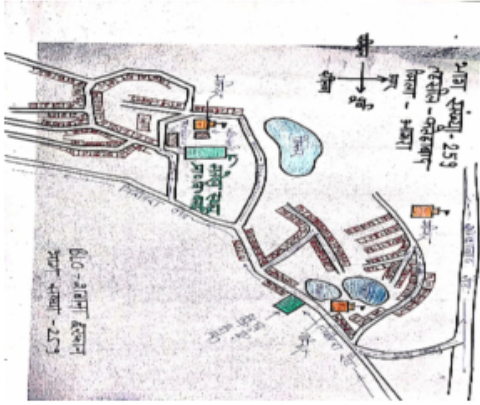

Nazri Naksha