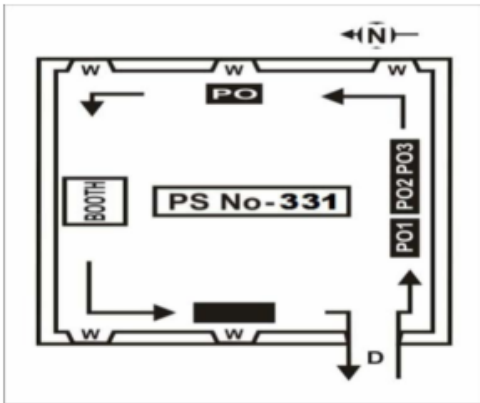

निर्वाचक रजिस्ट्रीकरण अधिकारी

Nazri Naksha

Google Map View

Polling Station Building Front View

Polling Station Front View

Cad View

Key MAP View

|      |            |   |    |            |  |    |            |   |
|------|------------|---|----|------------|--|----|------------|---|
| 1    | WIL1785443 | नाम : महावीर सिंह<br>पिता का नाम: मल चंद<br>मकान संख्या : 0<br>आयु : 73 लिंग : पुरुष    | 2  | WIL2137248 | नाम : उर्मिला<br>पति का नाम: रवीन्द्र प्रकाश<br>मकान संख्या : 0<br>आयु : 37 लिंग : महिला | 3  | WIL2029130 | नाम : अशोक<br>माता का नाम: माताप्रसाद<br>मकान संख्या : 00<br>आयु : 31 लिंग : पुरुष      |
| 4    | WIL2069250 | नाम : तारावती<br>पति का नाम: रामचंद<br>मकान संख्या : 0<br>आयु : 28 लिंग : महिला         | 5  | WIL2069219 | नाम : रामचंद<br>पिता का नाम: दौजीराम<br>मकान संख्या : 0<br>आयु : 28 लिंग : पुरुष         | 6  | WIL2069615 | नाम : महेश<br>पिता का नाम: राजवीर<br>मकान संख्या : 0<br>आयु : 27 लिंग : पुरुष           |
| 7    | WIL2069243 | नाम : सतीश<br>पिता का नाम: विजय सिंह<br>मकान संख्या : 0<br>आयु : 27 लिंग : पुरुष        | 8  | WIL2069599 | नाम : सावित्री देवी<br>पति का नाम: जैनराज<br>मकान संख्या : 0<br>आयु : 26 लिंग : महिला    | 9  | WIL2069144 | नाम : संजना<br>पति का नाम: सुमर सिंह<br>मकान संख्या : 0<br>आयु : 26 लिंग : महिला        |
| 10   | WIL2069466 | नाम : जितेंद्र<br>पिता का नाम: राजेश<br>मकान संख्या : 0<br>आयु : 26 लिंग : पुरुष        | 11 | WIL2069441 | नाम : अनीता<br>पति का नाम: नरेंद्र<br>मकान संख्या : 0<br>आयु : 26 लिंग : महिला           | 12 | WIL2137214 | नाम : आरती<br>पिता का नाम: रामदत्त<br>मकान संख्या : 0<br>आयु : 26 लिंग : महिला          |
| 13   | WIL2069060 | नाम : किरन<br>पिता का नाम: महाराज सिंह<br>मकान संख्या : 0<br>आयु : 25 लिंग : महिला      | 14 | WIL2137230 | नाम : बर्षा<br>पति का नाम: धनपाल सिंह<br>मकान संख्या : 0<br>आयु : 25 लिंग : महिला        | 15 | WIL2069409 | नाम : राज कमल<br>पिता का नाम: विजेंद्र सिंह<br>मकान संख्या : 0<br>आयु : 24 लिंग : पुरुष |
| # 16 | WIL2069474 | नाम : पंचम सिंह<br>पिता का नाम: कैलाश चंद्र<br>मकान संख्या : 0<br>आयु : 24 लिंग : पुरुष | 17 | WIL2071074 | नाम : राम सनेही<br>पिता का नाम: रामदत्त<br>मकान संख्या : 00<br>आयु : 24 लिंग : पुरुष     | 18 | WIL2069391 | नाम : यादव सिंह<br>पिता का नाम: हकीम सिंह<br>मकान संख्या : 000<br>आयु : 24 लिंग : पुरुष |
| 19   | WIL2069342 | नाम : सुमन<br>पति का नाम: यदुवीर<br>मकान संख्या : 0<br>आयु : 24 लिंग : महिला            | 20 | WIL2069524 | नाम : रौतेश<br>पिता का नाम: छविराम<br>मकान संख्या : 0<br>आयु : 23 लिंग : पुरुष           | 21 | WIL2068906 | नाम : शिवराम<br>पिता का नाम: राम दत्त<br>मकान संख्या : 0<br>आयु : 23 लिंग : पुरुष       |
| 22   | WIL2069367 | नाम : नौबत सिंह<br>पिता का नाम: हाकिम सिंह<br>मकान संख्या : 0<br>आयु : 23 लिंग : पुरुष  | 23 | WIL2069490 | नाम : संजय<br>पिता का नाम: उत्तम सिंह<br>मकान संख्या : 0<br>आयु : 23 लिंग : पुरुष        | 24 | WIL2069318 | नाम : यदुवीर<br>पिता का नाम: प्रेमशंकर<br>मकान संख्या : 0<br>आयु : 23 लिंग : पुरुष      |
| 25   | WIL2069193 | नाम : डोरीलाल<br>पिता का नाम: प्रेमशंकर<br>मकान संख्या : 0<br>आयु : 23 लिंग : पुरुष     | 26 | WIL2196970 | नाम : दीपू<br>पिता का नाम: भूरी सिंह<br>मकान संख्या : 0<br>आयु : 22 लिंग : पुरुष         | 27 | WIL2437366 | नाम : खुशबू वर्मा<br>पति का नाम: शिव राम<br>मकान संख्या : 0<br>आयु : 21 लिंग : महिला    |
| 28   | WIL2530749 | नाम : पूनम<br>पति का नाम: सत्य प्रकाश<br>मकान संख्या : 0<br>आयु : 20 लिंग : महिला       | 29 | WIL2091395 | नाम : किताब सिंह<br>पिता का नाम: ताराचन्द्र<br>मकान संख्या : 01<br>आयु : 38 लिंग : पुरुष | 30 | WIL2091387 | नाम : पिंकी देवी<br>पति का नाम: किताब सिंह<br>मकान संख्या : 01<br>आयु : 37 लिंग : महिला |