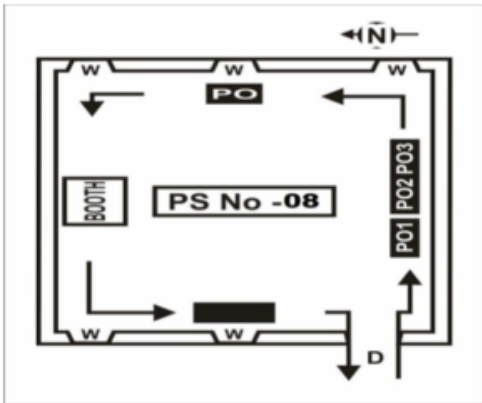

निर्वाचक रजिस्ट्रीकरण अधिकारी

Nazri Naksha

Google Map View

Polling Station Building Front View

Polling Station Front View

Cad View

Key MAP View

|   |                              |  |                              |   |                              |
|---|------------------------------|--|------------------------------|---|------------------------------|
| 1<br>नाम : देवकी<br>पति का नाम: पूरनपुरी<br>मकान संख्या : 1<br>आयु : 73 लिंग : महिला      | WIL0121194<br>फोटो उपलब्ध है | 2<br>नाम : हरिओम पुरी<br>पिता का नाम: पूरन पुरी<br>मकान संख्या : 1<br>आयु : 33 लिंग : पुरुष    | WIL1205616<br>फोटो उपलब्ध है | 3<br>नाम : पिंकी देवी<br>पति का नाम: हरिओम पुरी<br>मकान संख्या : 1<br>आयु : 32 लिंग : महिला   | WIL1205624<br>फोटो उपलब्ध है |
| 4<br>नाम : पीहप सिंह<br>पिता का नाम: वनवारी<br>मकान संख्या : 2<br>आयु : 36 लिंग : पुरुष   | WIL0121251<br>फोटो उपलब्ध है | 5<br>नाम : पिकु<br>पिता का नाम: सुखा<br>मकान संख्या : 3<br>आयु : 27 लिंग : पुरुष               | WIL2059210<br>फोटो उपलब्ध है | 6<br>नाम : सूरतराम<br>पिता का नाम: कालीचरन<br>मकान संख्या : 4<br>आयु : 32 लिंग : पुरुष        | WIL1785773<br>फोटो उपलब्ध है |
| 7<br>नाम : संजीव गोला<br>पिता का नाम: पप्पू<br>मकान संख्या : 4<br>आयु : 31 लिंग : पुरुष   | WIL1745645<br>फोटो उपलब्ध है | 8<br>नाम : रेखा<br>पति का नाम: सूरतराम<br>मकान संख्या : 4<br>आयु : 30 लिंग : महिला             | WIL1785765<br>फोटो उपलब्ध है | 9<br>नाम : रचना<br>पति का नाम: संजीव गोला<br>मकान संख्या : 04<br>आयु : 26 लिंग : महिला        | WIL1745652<br>फोटो उपलब्ध है |
| 10<br>नाम : हरीओम<br>पिता का नाम: औकार सिंह<br>मकान संख्या : 07<br>आयु : 42 लिंग : पुरुष  | MWZ2717612<br>फोटो उपलब्ध है | 11<br>नाम : नीतू<br>पति का नाम: भीकम सिंह<br>मकान संख्या : 7<br>आयु : 38 लिंग : महिला          | MWZ2717125<br>फोटो उपलब्ध है | 12<br>नाम : प्रीति<br>पति का नाम: महेन्द्र पुरी<br>मकान संख्या : ७<br>आयु : 31 लिंग : महिला   | WIL1527829<br>फोटो उपलब्ध है |
| 13<br>नाम : प्रियंका<br>पिता का नाम: मुकेश<br>मकान संख्या : 7<br>आयु : 23 लिंग : महिला    | WIL2059236<br>फोटो उपलब्ध है | 14<br>नाम : रामरतन<br>पिता का नाम: पूरन सिंह<br>मकान संख्या : 12<br>आयु : 31 लिंग : पुरुष      | WIL2059293<br>फोटो उपलब्ध है | 15<br>नाम : मनीषा<br>पति का नाम: रामरतन<br>मकान संख्या : 12<br>आयु : 28 लिंग : महिला          | WIL2059301<br>फोटो उपलब्ध है |
| 16<br>नाम : सुनीता<br>पति का नाम: नवल सिंह<br>मकान संख्या : 13<br>आयु : 33 लिंग : महिला   | WIL1991835<br>फोटो उपलब्ध है | 17<br>नाम : निरू<br>पिता का नाम: विजय सिंह<br>मकान संख्या : 13<br>आयु : 29 लिंग : पुरुष        | WIL2059228<br>फोटो उपलब्ध है | 18<br>नाम : कुसमा<br>पति का नाम: मुकेश कुमार<br>मकान संख्या : 15<br>आयु : 33 लिंग : महिला     | WIL0880120<br>फोटो उपलब्ध है |
| 19<br>नाम : पूनम<br>पति का नाम: नरेंद्र<br>मकान संख्या : 15<br>आयु : 31 लिंग : महिला      | WIL2059285<br>फोटो उपलब्ध है | 20<br>नाम : पूनम<br>पति का नाम: राजकुमार<br>मकान संख्या : 15<br>आयु : 29 लिंग : महिला          | WIL1745611<br>फोटो उपलब्ध है | 21<br>नाम : माताप्रसाद<br>पिता का नाम: भिकम सिंह<br>मकान संख्या : 20<br>आयु : 28 लिंग : पुरुष | WIL2059251<br>फोटो उपलब्ध है |
| 22<br>नाम : संतोषी<br>पिता का नाम: करुआ<br>मकान संख्या : 21<br>आयु : 46 लिंग : पुरुष      | WIL2059244<br>फोटो उपलब्ध है | 23<br>नाम : कृष्ण सिंह<br>पिता का नाम: रीटन सिंह<br>मकान संख्या : 30<br>आयु : 23 लिंग : पुरुष  | WIL2059269<br>फोटो उपलब्ध है | 24<br>नाम : तनु<br>पति का नाम: राजेश सिंह<br>मकान संख्या : 32<br>आयु : 37 लिंग : महिला        | WIL1991850<br>फोटो उपलब्ध है |
| 25<br>नाम : सुनीता<br>पति का नाम: वब्यो<br>मकान संख्या : 34<br>आयु : 47 लिंग : महिला      | MWZ2718717<br>फोटो उपलब्ध है | 26<br>नाम : शिखा<br>पति का नाम: जितेंद्र<br>मकान संख्या : 35<br>आयु : 28 लिंग : महिला          | WIL1991819<br>फोटो उपलब्ध है | 27<br>नाम : संदीप<br>पिता का नाम: कालीचरण<br>मकान संख्या : 35<br>आयु : 26 लिंग : पुरुष        | WIL2059202<br>फोटो उपलब्ध है |
| 28<br>नाम : आकाश<br>पिता का नाम: रूपाल सिंह<br>मकान संख्या : 36ख<br>आयु : 26 लिंग : पुरुष | WIL1745637<br>फोटो उपलब्ध है | 29<br>नाम : हरिओम<br>पिता का नाम: गोधन सिंह सिंह<br>मकान संख्या : 36ख<br>आयु : 26 लिंग : पुरुष | WIL1751304<br>फोटो उपलब्ध है | 30<br>नाम : हेमलता<br>पति का नाम: गोपीचन्द्र<br>मकान संख्या : 38 ग<br>आयु : 47 लिंग : महिला   | MWZ2718733<br>फोटो उपलब्ध है |