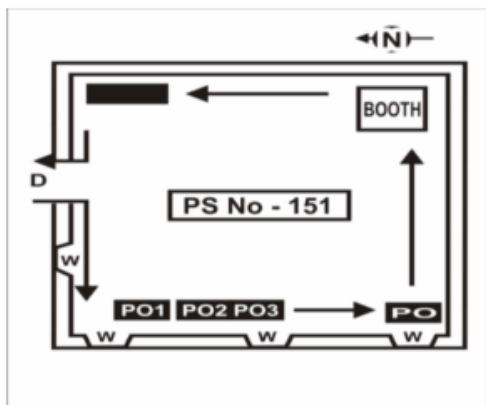

निर्वाचक रजिस्ट्रीकरण अधिकारी

Nazri Naksha

Google Map View

Polling Station Building Front View

Polling Station Front View

Cad View

Key MAP View

|    |            |  |                |    |                   |   |                |    |                   |  |                |
|----|------------|--|----------------|----|-------------------|---|----------------|----|-------------------|--|----------------|
| 1  | XGO0141853 | नाम : लोकमनि<br>पिता का नाम: राम चरन<br>मकान संख्या : 1<br>आयु : 76 लिंग : पुरुष           | फोटो उपलब्ध है | 2  | UP/72/352/0327321 | नाम : कल्यान<br>पिता का नाम: रामचरन<br>मकान संख्या : 1<br>आयु : 75 लिंग : पुरुष               | फोटो उपलब्ध है | 3  | UP/72/352/0327322 | नाम : दयाराम<br>पिता का नाम: रामचरन<br>मकान संख्या : 1<br>आयु : 66 लिंग : पुरुष          | फोटो उपलब्ध है |
| 4  | DPQ1210723 | नाम : राजवीर<br>अन्य: बलवन्त<br>मकान संख्या : 1<br>आयु : 49 लिंग : पुरुष                   | फोटो उपलब्ध है | 5  | XGO1215524        | नाम : संगीता देवी<br>पति का नाम: राजवीर सिंह<br>मकान संख्या : 1<br>आयु : 46 लिंग : महिला      | फोटो उपलब्ध है | 6  | XGO0142125        | नाम : संजू सिंह<br>पिता का नाम: कल्यान सिंह<br>मकान संख्या : 1<br>आयु : 43 लिंग : पुरुष  | फोटो उपलब्ध है |
| 7  | XGO0142000 | नाम : राकेश सिंह<br>पिता का नाम: दयाराम<br>मकान संख्या : 1<br>आयु : 40 लिंग : पुरुष        | फोटो उपलब्ध है | 8  | XGO0141945        | नाम : राजू सिंह<br>पिता का नाम: कलियान सिंह<br>मकान संख्या : 1<br>आयु : 38 लिंग : पुरुष       | फोटो उपलब्ध है | 9  | XGO0316489        | नाम : श्यामू सिंह<br>पिता का नाम: दयाराम<br>मकान संख्या : 1<br>आयु : 38 लिंग : पुरुष     | फोटो उपलब्ध है |
| 10 | XGO0142034 | नाम : ममता देवी<br>पति का नाम: संजय सिंह<br>मकान संख्या : 1<br>आयु : 38 लिंग : महिला       | फोटो उपलब्ध है | 11 | XGO0142075        | नाम : गोली राम<br>पिता का नाम: कल्यान सिंह<br>मकान संख्या : 1<br>आयु : 37 लिंग : पुरुष        | फोटो उपलब्ध है | 12 | XGO1749456        | नाम : संगीता देवी<br>पति का नाम: राकेश सिंह<br>मकान संख्या : 1<br>आयु : 31 लिंग : महिला  | फोटो उपलब्ध है |
| 13 | XGO1749464 | नाम : बीना देवी<br>पति का नाम: श्याम बाबू<br>मकान संख्या : 1<br>आयु : 30 लिंग : महिला      | फोटो उपलब्ध है | 14 | XGO1853332        | नाम : प्रियंका देवी<br>पति का नाम: राजू सिंह<br>मकान संख्या : 1<br>आयु : 30 लिंग : महिला      | फोटो उपलब्ध है | 15 | XGO1844166        | नाम : शैलेन्द्र<br>पिता का नाम: टीकाराम सिंह<br>मकान संख्या : १<br>आयु : 29 लिंग : पुरुष | फोटो उपलब्ध है |
| 16 | XGO2757961 | नाम : गोविन्द सिंह<br>पिता का नाम: राजवीर सिंह<br>मकान संख्या : 1<br>आयु : 25 लिंग : पुरुष | फोटो उपलब्ध है | 17 | XGO2757979        | नाम : कौशलेन्द्र सिंह<br>पिता का नाम: राजवीर सिंह<br>मकान संख्या : 1<br>आयु : 21 लिंग : पुरुष | फोटो उपलब्ध है | 18 | XGO0141838        | नाम : विटोला देवी<br>पति का नाम: लोकमनि<br>मकान संख्या : 03<br>आयु : 71 लिंग : महिला     | फोटो उपलब्ध है |
| 19 | XGO0141861 | नाम : विजेन्द्र कुमार<br>पिता का नाम: लोकमनि<br>मकान संख्या : 5<br>आयु : 41 लिंग : पुरुष   | फोटो उपलब्ध है | 20 | XGO2092732        | नाम : प्रिया<br>पति का नाम: विजेंद्र कुमार<br>मकान संख्या : 05<br>आयु : 28 लिंग : महिला       | फोटो उपलब्ध है | 21 | XGO0324699        | नाम : किशुनप्यारी<br>पति का नाम: रामप्रकाश<br>मकान संख्या : 9<br>आयु : 82 लिंग : महिला   | फोटो उपलब्ध है |
| 22 | XGO0141887 | नाम : दीप चन्द्र<br>पिता का नाम: टीकाराम<br>मकान संख्या : 9<br>आयु : 37 लिंग : पुरुष       | फोटो उपलब्ध है | 23 | XGO2596278        | नाम : बंदना<br>पति का नाम: शैलेन्द्र<br>मकान संख्या : 9<br>आयु : 25 लिंग : महिला              | फोटो उपलब्ध है | 24 | XGO0599001        | नाम : राजवती देवी<br>पति का नाम: अवधोश सिंह<br>मकान संख्या : 20<br>आयु : 40 लिंग : महिला | फोटो उपलब्ध है |
| 25 | XGO1712967 | नाम : पवन देवी<br>पति का नाम: महेन्द्र सिंह<br>मकान संख्या : 20<br>आयु : 37 लिंग : महिला   | फोटो उपलब्ध है | 26 | XGO0598920        | नाम : सोनो देवी<br>पति का नाम: धर्मेन्द्र कुमार<br>मकान संख्या : 23<br>आयु : 40 लिंग : महिला  | फोटो उपलब्ध है | 27 | DPQ1211192        | नाम : जगदीश प्रसाद<br>पिता का नाम: रामरूप<br>मकान संख्या : 24<br>आयु : 78 लिंग : पुरुष   | फोटो उपलब्ध है |
| 28 | DPQ2630952 | नाम : विद्यावती<br>पति का नाम: जगदीशप्रसाद<br>मकान संख्या : 24<br>आयु : 77 लिंग : महिला    | फोटो उपलब्ध है | 29 | XGO1844174        | नाम : राम बाबू<br>पिता का नाम: सुरेन्द्र सिंह<br>मकान संख्या : २५<br>आयु : 28 लिंग : पुरुष    | फोटो उपलब्ध है | 30 | XGO0598938        | नाम : राजेश कुमार<br>पिता का नाम: केलाशचन्द<br>मकान संख्या : 37<br>आयु : 43 लिंग : पुरुष | फोटो उपलब्ध है |