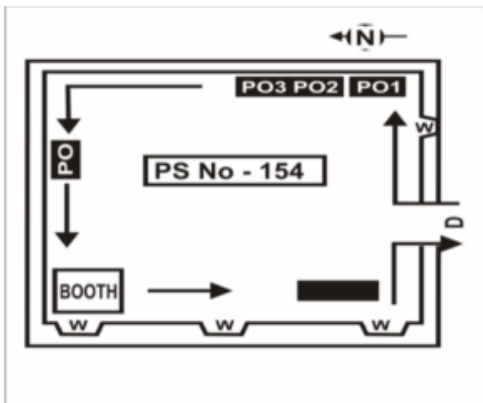

निर्वाचक रजिस्ट्रीकरण अधिकारी

Nazri Naksha

Google Map View

Polling Station Building Front View

Polling Station Front View

Cad View

Key MAP View

|   |                              |   |                              |   |                              |
|---|------------------------------|---|------------------------------|---|------------------------------|
| 1<br>नाम : विमला देवी<br>पति का नाम: रामदास<br>मकान संख्या : 00<br>आयु : 73 लिंग : महिला          | XGO0937763<br>फोटो उपलब्ध है | 2<br>नाम : राज कुमार सिंह<br>पिता का नाम: राम सेवक सिंह<br>मकान संख्या : 0<br>आयु : 39 लिंग : पुरुष | DPQ2761179<br>फोटो उपलब्ध है | 3<br>नाम : लक्ष्मी<br>पति का नाम: जितेंद्र<br>मकान संख्या : 00<br>आयु : 31 लिंग : महिला       | XGO2499960<br>फोटो उपलब्ध है |
| 4<br>नाम : काजल<br>पति का नाम: ब्रजराज<br>मकान संख्या : 00<br>आयु : 30 लिंग : महिला               | XGO1844240<br>फोटो उपलब्ध है | 5<br>नाम : राहुल<br>पिता का नाम: सत्यप्रकाश<br>मकान संख्या : 00<br>आयु : 30 लिंग : पुरुष            | XGO2486264<br>फोटो उपलब्ध है | 6<br>नाम : रामबाबू<br>पिता का नाम: सत्यप्रकाश<br>मकान संख्या : 00<br>आयु : 30 लिंग : पुरुष    | XGO2499705<br>फोटो उपलब्ध है |
| 7<br>नाम : सतेंद्र<br>अन्य: पंकज<br>मकान संख्या : 00<br>आयु : 30 लिंग : पुरुष                     | XGO2573525<br>फोटो उपलब्ध है | 8<br>नाम : पूजा<br>पति का नाम: राहुल<br>मकान संख्या : 00<br>आयु : 28 लिंग : महिला                   | XGO2486298<br>फोटो उपलब्ध है | 9<br>नाम : लक्ष्मी<br>पति का नाम: सतेंद्र<br>मकान संख्या : 00<br>आयु : 27 लिंग : महिला        | XGO2573764<br>फोटो उपलब्ध है |
| 10<br>नाम : अंजली देवी<br>पति का नाम: पंकज सिंह<br>मकान संख्या : 00<br>आयु : 27 लिंग : महिला      | XGO2573798<br>फोटो उपलब्ध है | 11<br>नाम : सोमकान्त<br>पिता का नाम: राजवीर सिंह<br>मकान संख्या : 00<br>आयु : 27 लिंग : पुरुष       | XGO2057891<br>फोटो उपलब्ध है | 12<br>नाम : कचन बघेल<br>पिता का नाम: राम लखन सिंह<br>मकान संख्या : 0<br>आयु : 24 लिंग : महिला | XGO2288686<br>फोटो उपलब्ध है |
| 13<br>नाम : आरती<br>पति का नाम: रामबाबू<br>मकान संख्या : 0<br>आयु : 24 लिंग : महिला               | XGO2471290<br>फोटो उपलब्ध है | 14<br>नाम : लवकुश<br>पिता का नाम: रामअवतार<br>मकान संख्या : 0<br>आयु : 23 लिंग : पुरुष              | XGO2288652<br>फोटो उपलब्ध है | 15<br>नाम : सपना<br>पिता का नाम: भीमसेन<br>मकान संख्या : 00<br>आयु : 22 लिंग : महिला          | XGO2480986<br>फोटो उपलब्ध है |
| 16<br>नाम : प्रवेश<br>पिता का नाम: सुभाष<br>मकान संख्या : 00<br>आयु : 22 लिंग : महिला             | XGO2763878<br>फोटो उपलब्ध है | 17<br>नाम : दीक्षा<br>पति का नाम: प्रवेश<br>मकान संख्या : 00<br>आयु : 22 लिंग : महिला               | XGO2764108<br>फोटो उपलब्ध है | 18<br>नाम : लक्ष्मी<br>पिता का नाम: उदय वीर सिंह<br>मकान संख्या : 00<br>आयु : 21 लिंग : महिला | XGO2499903<br>फोटो उपलब्ध है |
| 19<br>नाम : वर्षा कुमारी<br>पिता का नाम: अजब सिंह<br>मकान संख्या : 00<br>आयु : 21 लिंग : महिला    | XGO2626794<br>फोटो उपलब्ध है | 20<br>नाम : नरेश सिंह<br>पिता का नाम: महाराज सिंह<br>मकान संख्या : 1<br>आयु : 51 लिंग : पुरुष       | XGO1829977<br>फोटो उपलब्ध है | 21<br>नाम : विनीता<br>पति का नाम: राकेश सिंह<br>मकान संख्या : 1<br>आयु : 50 लिंग : महिला      | XGO1829985<br>फोटो उपलब्ध है |
| 22<br>नाम : रामनरेश सिंह<br>पिता का नाम: रामभरोसी लाल<br>मकान संख्या : 1<br>आयु : 49 लिंग : पुरुष | XGO1503622<br>फोटो उपलब्ध है | 23<br>नाम : लक्ष्मी देवी<br>पति का नाम: हंशराज<br>मकान संख्या : 1<br>आयु : 43 लिंग : महिला          | XGO0923680<br>फोटो उपलब्ध है | 24<br>नाम : अनिल कुमार<br>पिता का नाम: मोहर सिंह<br>मकान संख्या : 1<br>आयु : 30 लिंग : पुरुष  | XGO1829993<br>फोटो उपलब्ध है |
| 25<br>नाम : प्रवीण सिंह<br>पिता का नाम: मोहर सिंह<br>मकान संख्या : 1<br>आयु : 29 लिंग : पुरुष     | XGO1830009<br>फोटो उपलब्ध है | 26<br>नाम : विकास बघेल<br>पिता का नाम: नरेश सिंह<br>मकान संख्या : 1<br>आयु : 29 लिंग : पुरुष        | XGO1830017<br>फोटो उपलब्ध है | 27<br>नाम : प्रवीण<br>पिता का नाम: राजेंद्र<br>मकान संख्या : 01<br>आयु : 25 लिंग : पुरुष      | XGO2256501<br>फोटो उपलब्ध है |
| 28<br>नाम : अंजली<br>पति का नाम: प्रवीण<br>मकान संख्या : 01<br>आयु : 23 लिंग : महिला              | XGO2546562<br>फोटो उपलब्ध है | 29<br>नाम : मुकेश सिंह<br>पिता का नाम: मुरारी<br>मकान संख्या : 02<br>आयु : 35 लिंग : पुरुष          | XGO1632884<br>फोटो उपलब्ध है | 30<br>नाम : मायादेवी<br>पति का नाम: मुकेश<br>मकान संख्या : 02<br>आयु : 33 लिंग : महिला        | XGO0783266<br>फोटो उपलब्ध है |