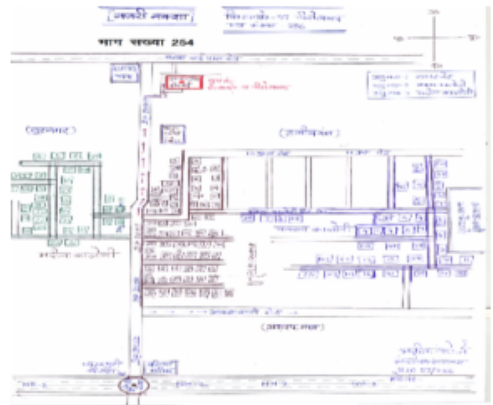

निर्वाचक रजिस्ट्रीकरण अधिकारी

Nazri Naksha

Google Map View

Polling Station Building Front View

Polling Station Front View

Cad View

Key MAP View

| | | | | | |
|---|------------------------------|--|------------------------------|---|------------------------------|
| 1 नाम : जमीला बेगम पति का नाम: जमील खान मकान संख्या : 0 आयु : 75 लिंग : महिला | YEF6558498 फोटो उपलब्ध है | 2 नाम : नाज़रीन बेगम पति का नाम: मेहरोज़ीन मकान संख्या : 00 आयु : 59 लिंग : महिला | YEF5208046 फोटो उपलब्ध है | 3 नाम : फ़ैज़ुद्दीन पिता का नाम: मौला बख़्श मकान संख्या : 00 आयु : 56 लिंग : पुरुष | YEF5205265 फोटो उपलब्ध है |
| 4 नाम : शबाना पति का नाम: फ़ैज़ुद्दीन मकान संख्या : 00 आयु : 46 लिंग : महिला | YEF5208541 फोटो उपलब्ध है | 5 नाम : नाज़रा बेगम पति का नाम: मुकीम मकान संख्या : 00 आयु : 45 लिंग : महिला | YEF5531009 फोटो उपलब्ध है | 6 नाम : नाजमाबेगम पति का नाम: ताज़ मकान संख्या : 00 आयु : 41 लिंग : महिला | YEF5205323 फोटो उपलब्ध है |
| 7 नाम : शाकिर अली पिता का नाम: हाफिज़ अली मकान संख्या : 00 आयु : 39 लिंग : पुरुष | YEF4864724 फोटो उपलब्ध है | 8 नाम : मुकीम कुरैशी पिता का नाम: नईम कुरैशी मकान संख्या : 00 आयु : 39 लिंग : पुरुष | YEF6537526 फोटो उपलब्ध है | 9 नाम : निसा बेगम पति का नाम: शकिल अली मकान संख्या : 00 आयु : 36 लिंग : महिला | YEF4864716 फोटो उपलब्ध है |
| 10 नाम : अंसार पिता का नाम: ताज़ मोहम्मद मकान संख्या : 00 आयु : 36 लिंग : पुरुष | YEF5207170 फोटो उपलब्ध है | # 11 नाम : साजिया सिद्दीकी पति का नाम: मुहम्मद रिज़वान सिद्दीकी मकान संख्या : 00 आयु : 31 लिंग : महिला | YEF4864740 फोटो उपलब्ध है | 12 नाम : ज़ाफ़र अली पिता का नाम: मुबारक मकान संख्या : 00 आयु : 31 लिंग : पुरुष | YEF5208608 फोटो उपलब्ध है |
| Q 13 नाम : नसरीन पति का नाम: आसिफ मकान संख्या : 00 आयु : 31 लिंग : महिला | YEF6603476 फोटो उपलब्ध है | 14 नाम : दानिश पिता का नाम: आमीन मकान संख्या : 00 आयु : 30 लिंग : पुरुष | YEF5208723 फोटो उपलब्ध है | 15 नाम : रिहान पिता का नाम: गुड्डू मकान संख्या : 00 आयु : 27 लिंग : पुरुष | YEF5208285 फोटो उपलब्ध है |
| 16 नाम : इरफ़ान खान पिता का नाम: क्रमरुद्दीन मकान संख्या : 00 आयु : 27 लिंग : पुरुष | YEF5208673 फोटो उपलब्ध है | 17 नाम : सना पति का नाम: भोलू मकान संख्या : 00 आयु : 27 लिंग : महिला | YEF6251441 फोटो उपलब्ध है | 18 नाम : नौशाद पिता का नाम: ग़फ़ार खान मकान संख्या : 00 आयु : 26 लिंग : पुरुष | YEF6565287 फोटो उपलब्ध है |
| 19 नाम : अज़ीम अली पिता का नाम: मस्कूर अली मकान संख्या : 00 आयु : 25 लिंग : पुरुष | YEF6558142 फोटो उपलब्ध है | 20 नाम : सन्नो पति का नाम: अरमान मकान संख्या : 0 आयु : 24 लिंग : महिला | YEF6481360 फोटो उपलब्ध है | 21 नाम : हिना पिता का नाम: शमसुद्दीन मकान संख्या : 0 आयु : 22 लिंग : पुरुष | YEF6375158 फोटो उपलब्ध है |
| 22 नाम : अलसबा पिता का नाम: फ़ैज़ुद्दीन मकान संख्या : 0 आयु : 21 लिंग : पुरुष | YEF6373088 फोटो उपलब्ध है | 23 नाम : मोहम्मद ज़ीशान पिता का नाम: फ़ैज़ुद्दीन मकान संख्या : 0 आयु : 21 लिंग : पुरुष | YEF6412258 फोटो उपलब्ध है | Q 24 नाम : आक्रिब पिता का नाम: मोहम्मद फ़हीम मकान संख्या : 00 आयु : 21 लिंग : पुरुष | YEF6615462 फोटो उपलब्ध है |
| Q 25 नाम : मोहम्मद शाह्नाज़ पिता का नाम: बाबुद्दीन मकान संख्या : 00 आयु : 19 लिंग : पुरुष | YEF6551253 फोटो उपलब्ध है | 26 नाम : मोहम्मद रफ़ीक पिता का नाम: सदीक मकान संख्या : 1 आयु : 72 लिंग : पुरुष | YEF5327283 फोटो उपलब्ध है | 27 नाम : बिब्वन पति का नाम: इकराम मकान संख्या : 01 आयु : 70 लिंग : महिला | YEF5530068 फोटो उपलब्ध है |
| 28 नाम : कामिनी पति का नाम: जमील अहमद मकान संख्या : 1 आयु : 67 लिंग : महिला | YEF5075452 फोटो उपलब्ध है | 29 नाम : मुफ़ीस पिता का नाम: कलामी कुरैशी मकान संख्या : 1 आयु : 65 लिंग : पुरुष | YEF5076062 फोटो उपलब्ध है | 30 नाम : एल्ज़द पिता का नाम: मोहम्मद खान मकान संख्या : 001 आयु : 65 लिंग : पुरुष | YEF6274187 फोटो उपलब्ध है |