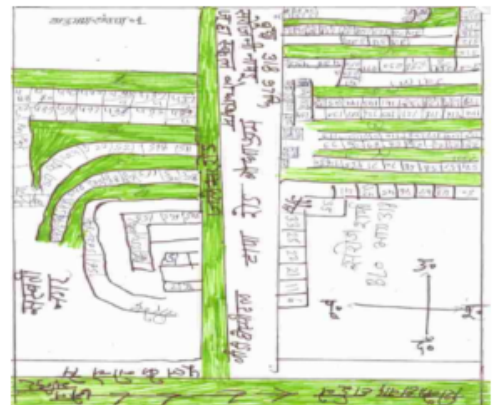

निर्वाचक रजिस्ट्रीकरण अधिकारी

Nazri Naksha

Google Map View

Polling Station Building Front View

Polling Station Front View

Cad View

Key MAP View

1	YEF6267165	नाम : अनेग श्री पति का नाम: विद्याराम मकान संख्या : 0 आयु : 75 लिंग : महिला	फोटो उपलब्ध है	2	YEF5755285	नाम : इश्वरी प्रसाद पिता का नाम: जय किशोर मकान संख्या : 00 आयु : 66 लिंग : पुरुष	फोटो उपलब्ध है	3	YEF5965959	नाम : राम प्रकाश यादव पिता का नाम: अतर सिंह मकान संख्या : 0 आयु : 65 लिंग : पुरुष	फोटो उपलब्ध है
4	YEF5943238	नाम : शांति पति का नाम: ईश्वर प्रसाद मकान संख्या : 0 आयु : 64 लिंग : महिला	फोटो उपलब्ध है	5	YEF5881164	नाम : मानिक चंद्र पिता का नाम: गोविंद मकान संख्या : 00 आयु : 62 लिंग : पुरुष	फोटो उपलब्ध है	6	YEF5942875	नाम : आशाराम पिता का नाम: रामदुलारे मकान संख्या : 0 आयु : 60 लिंग : पुरुष	फोटो उपलब्ध है
7	YEF6146484	नाम : मीरा देवी पति का नाम: आशा राम मकान संख्या : 0 आयु : 56 लिंग : महिला	फोटो उपलब्ध है	8	YEF6162796	नाम : सुमन पति का नाम: बलबीर सिंह मकान संख्या : 0 आयु : 51 लिंग : महिला	फोटो उपलब्ध है	9	YEF6018303	नाम : मोहर श्री पति का नाम: स्व० श्री ज्ञान सिंह मकान संख्या : 0 आयु : 45 लिंग : महिला	फोटो उपलब्ध है
10	YEF6180715	नाम : मंजू देवी पति का नाम: सुरेश मकान संख्या : 0 आयु : 45 लिंग : महिला	फोटो उपलब्ध है	11	YEF6135180	नाम : सरिता पति का नाम: विनोद कुमार मकान संख्या : 0 आयु : 44 लिंग : महिला	फोटो उपलब्ध है	12	YEF6137194	नाम : गीता देवी पति का नाम: धर्मवीर सिंह मकान संख्या : 0 आयु : 44 लिंग : महिला	फोटो उपलब्ध है
13	YEF5943279	नाम : अमर चंद्रा पिता का नाम: राम सिंह मकान संख्या : 0 आयु : 43 लिंग : पुरुष	फोटो उपलब्ध है	14	YEF5206081	नाम : लक्ष्मी नारायण पिता का नाम: रामस्वरूप मकान संख्या : 00 आयु : 41 लिंग : पुरुष	फोटो उपलब्ध है	15	YEF6146435	नाम : मनोज कुमार पिता का नाम: हरी सिंह मकान संख्या : 0 आयु : 41 लिंग : पुरुष	फोटो उपलब्ध है
16	YEF5204557	नाम : सुलेखा देवी पति का नाम: हरी मोहन मकान संख्या : 00 आयु : 39 लिंग : महिला	फोटो उपलब्ध है	17	YEF6267090	नाम : रुबी कुमारी पति का नाम: महेंद्र सिंह मकान संख्या : 0 आयु : 39 लिंग : महिला	फोटो उपलब्ध है	18	YEF5199500	नाम : हरी मोहन पिता का नाम: भगीरथी मकान संख्या : 00 आयु : 37 लिंग : पुरुष	फोटो उपलब्ध है
19	YEF5206529	नाम : पवन कुमार शर्मा पिता का नाम: सुरज शर्मा मकान संख्या : 00 आयु : 36 लिंग : पुरुष	फोटो उपलब्ध है	20	YEF6145064	नाम : पुष्पेंद्र पिता का नाम: मुकुट मकान संख्या : 0 आयु : 36 लिंग : पुरुष	फोटो उपलब्ध है	21	YEF5960927	नाम : प्रीति पति का नाम: सुरेश चंद्र मकान संख्या : 0 आयु : 35 लिंग : महिला	फोटो उपलब्ध है
22	YEF5942867	नाम : शरकू राम पिता का नाम: ईश्वरी प्रसाद मकान संख्या : 0 आयु : 32 लिंग : पुरुष	फोटो उपलब्ध है	23	YEF6142236	नाम : देवश्री पति का नाम: सनी कुमार मकान संख्या : 0 आयु : 32 लिंग : महिला	फोटो उपलब्ध है	24	YEF6532444	नाम : पवन कुमार पिता का नाम: केदारी मकान संख्या : 00 आयु : 32 लिंग : पुरुष	फोटो उपलब्ध है
25	YEF6172498	नाम : गोविंद कुमार पिता का नाम: ओमैंद्र कुमार मकान संख्या : 00 आयु : 30 लिंग : पुरुष	फोटो उपलब्ध है	26	YEF5942883	नाम : धर्मेन्द्र पिता का नाम: सत्य प्रकाश मकान संख्या : 0 आयु : 29 लिंग : पुरुष	फोटो उपलब्ध है	27	YEF6018352	नाम : राहुल कुमार पिता का नाम: ज्ञान सिंह मकान संख्या : 0 आयु : 29 लिंग : पुरुष	फोटो उपलब्ध है
28	YEF6114805	नाम : सोनू पिता का नाम: चंद्रा पाल मकान संख्या : 00 आयु : 29 लिंग : पुरुष	फोटो उपलब्ध है	29	YEF5199195	नाम : श्याम वीर सिंह पिता का नाम: रामगोपाल राठौर मकान संख्या : 00 आयु : 28 लिंग : पुरुष	फोटो उपलब्ध है	30	YEF5244405	नाम : मोहित पिता का नाम: मायाराम राठौर मकान संख्या : 00 आयु : 28 लिंग : पुरुष	फोटो उपलब्ध है