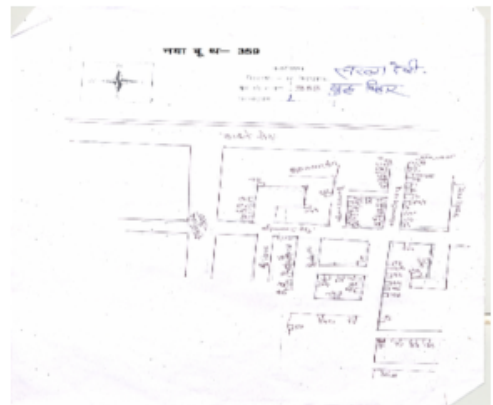

निर्वाचक रजिस्ट्रीकरण अधिकारी

Nazri Naksha

Google Map View

Polling Station Building Front View

Polling Station Front View

Cad View

Key MAP View

1 नाम : नारायण सिंह यादव पिता का नाम: कैलाशी मकान संख्या : 00 आयु : 71 लिंग : पुरुष	YEF5214283 फोटो उपलब्ध है	2 नाम : राकेश कुमार पिता का नाम: चरण सिंग मकान संख्या : 0 आयु : 68 लिंग : पुरुष	YEF5881511 फोटो उपलब्ध है	3 नाम : शकुंतला देवी पति का नाम: नारायण सिंह यादव मकान संख्या : 00 आयु : 66 लिंग : महिला	YEF5214192 फोटो उपलब्ध है
4 नाम : वसंती पति का नाम: द्वारिका प्रसाद मकान संख्या : 00 आयु : 65 लिंग : महिला	YEF5782495 फोटो उपलब्ध है	5 नाम : विनोद बाबू पिता का नाम: राधे श्याम मकान संख्या : 0 आयु : 62 लिंग : पुरुष	YEF6571491 फोटो उपलब्ध है	6 नाम : सोपाल सिंह पिता का नाम: मोहनलाल मकान संख्या : 0 आयु : 60 लिंग : पुरुष	YEF2926582 फोटो उपलब्ध है
7 नाम : पुष्पा पति का नाम: राम जी लाल मकान संख्या : 0 आयु : 60 लिंग : महिला	YEF2885804 फोटो उपलब्ध है	8 नाम : प्रेमवती पति का नाम: खेम सिंह मकान संख्या : 0 आयु : 60 लिंग : महिला	YEF2927044 फोटो उपलब्ध है	9 नाम : सुरेश कुमार शर्मा पिता का नाम: शशीपाल शर्मा मकान संख्या : 0 आयु : 60 लिंग : पुरुष	YEF2886091 फोटो उपलब्ध है
10 नाम : ममता पति का नाम: भारत मकान संख्या : 0 आयु : 58 लिंग : महिला	YEF2926491 फोटो उपलब्ध है	11 नाम : ईश्वर देवी पति का नाम: तुलाराम मकान संख्या : 0 आयु : 57 लिंग : महिला	YEF2926525 फोटो उपलब्ध है	12 नाम : सत्यवीर पिता का नाम: तुलाराम मकान संख्या : 0 आयु : 57 लिंग : पुरुष	YEF2926533 फोटो उपलब्ध है
13 नाम : राजेन्दी पति का नाम: विनोद बाबू मकान संख्या : 0 आयु : 57 लिंग : महिला	YEF2886489 फोटो उपलब्ध है	14 नाम : मुन्नालाल पिता का नाम: दौलतराम मकान संख्या : 0 आयु : 57 लिंग : पुरुष	YEF2926657 फोटो उपलब्ध है	15 नाम : गीता पति का नाम: सोपाल सिंह मकान संख्या : 0 आयु : 57 लिंग : महिला	YEF2926590 फोटो उपलब्ध है
16 नाम : गंनेशी लाल पिता का नाम: उमराव सिंग मकान संख्या : 00 आयु : 57 लिंग : पुरुष	YEF5889316 फोटो उपलब्ध है	17 नाम : महरानी माता का नाम: राधेश्याम मकान संख्या : 0 आयु : 55 लिंग : महिला	YEF2926483 फोटो उपलब्ध है	18 नाम : तेज सिंह पिता का नाम: राम किशन मकान संख्या : 0 आयु : 55 लिंग : पुरुष	YEF2926616 फोटो उपलब्ध है
19 नाम : सुशीला पति का नाम: सुरेश कुमार शर्मा मकान संख्या : 0 आयु : 55 लिंग : महिला	YEF2886075 फोटो उपलब्ध है	20 नाम : प्रेमलता पति का नाम: श्री ऋष्ण मकान संख्या : 0 आयु : 55 लिंग : महिला	YEF2885432 फोटो उपलब्ध है	21 नाम : मंजेश पति का नाम: अरविंद कुमार मकान संख्या : 0 आयु : 55 लिंग : महिला	YEF5881990 फोटो उपलब्ध है
22 नाम : उर्मिला पति का नाम: मुन्नालाल मकान संख्या : 0 आयु : 53 लिंग : महिला	YEF2926665 फोटो उपलब्ध है	23 नाम : विरमा देवी पति का नाम: ऊदल सिंग मकान संख्या : 0 आयु : 53 लिंग : महिला	YEF5870860 फोटो उपलब्ध है	24 नाम : रामपाल पिता का नाम: राम स्वरूप मकान संख्या : 0 आयु : 53 लिंग : पुरुष	YEF5889290 फोटो उपलब्ध है
25 नाम : उमेश पिता का नाम: जगन्नाथ मकान संख्या : 0 आयु : 53 लिंग : पुरुष	YEF5915608 फोटो उपलब्ध है	26 नाम : जयप्रकाश पिता का नाम: पातीराम मकान संख्या : 0 आयु : 52 लिंग : पुरुष	YEF2885416 फोटो उपलब्ध है	27 नाम : मधुराणी शर्मा पति का नाम: जयगोपाल शर्मा मकान संख्या : 0 आयु : 52 लिंग : महिला	YEF5927231 फोटो उपलब्ध है
28 नाम : कमल सिंह पिता का नाम: राम रतन मकान संख्या : 0 आयु : 51 लिंग : पुरुष	YEF2885499 फोटो उपलब्ध है	29 नाम : वीरेंद्र सिंग पिता का नाम: सियाराम मकान संख्या : 0 आयु : 51 लिंग : पुरुष	YEF5870878 फोटो उपलब्ध है	30 नाम : ममता पति का नाम: पूरन सिंग मकान संख्या : 0 आयु : 51 लिंग : महिला	YEF5881362 फोटो उपलब्ध है