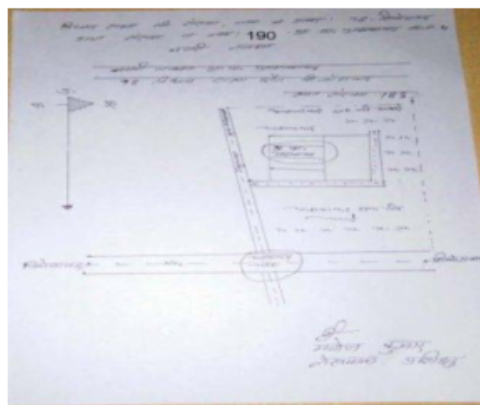

निर्वाचक रजिस्ट्रीकरण अधिकारी

Nazri Naksha

Google Map View

Polling Station Building Front View

Polling Station Front View

Cad View

Key MAP View

|   |            |                |   |            |                |   |            |                |
|---|------------|----------------|---|------------|----------------|---|------------|----------------|
| 1<br>नाम : सिलेटी सिंह<br>पिता का नाम: सालिगराम<br>मकान संख्या : 00<br>आयु : 67 लिंग : पुरुष            | NDS3735982 | फोटो उपलब्ध है | 2<br>नाम : श्री चन्द्र<br>पिता का नाम: नल्थू सिंह<br>मकान संख्या : 00<br>आयु : 66 लिंग : पुरुष      | NDS1582675 | फोटो उपलब्ध है | 3<br>नाम : सियाराम<br>पिता का नाम: मखन सिंह<br>मकान संख्या : 00<br>आयु : 52 लिंग : पुरुष          | NDS0225292 | फोटो उपलब्ध है |
| 4<br>नाम : राजू<br>पिता का नाम: श्री चन्द्र<br>मकान संख्या : 00<br>आयु : 36 लिंग : पुरुष                | NDS1582683 | फोटो उपलब्ध है | 5<br>नाम : राजा<br>पिता का नाम: किशन<br>मकान संख्या : 00<br>आयु : 34 लिंग : पुरुष                   | NDS2894715 | फोटो उपलब्ध है | 6<br>नाम : ववीता<br>पति का नाम: सूरज शर्मा<br>मकान संख्या : 00<br>आयु : 32 लिंग : महिला           | NDS3991759 | फोटो उपलब्ध है |
| 7<br>नाम : रमा कान्त<br>पिता का नाम: राम प्रकाश<br>मकान संख्या : 00<br>आयु : 29 लिंग : पुरुष            | NDS2894376 | फोटो उपलब्ध है | 8<br>नाम : नीलम<br>पिता का नाम: श्री चंद्र<br>मकान संख्या : 00<br>आयु : 29 लिंग : महिला             | NDS3974888 | फोटो उपलब्ध है | 9<br>नाम : विवेक कुमार<br>पिता का नाम: राजपाल सिंह<br>मकान संख्या : 85 ए<br>आयु : 30 लिंग : पुरुष | NDS2434868 | फोटो उपलब्ध है |
| 10<br>नाम : स्नेह सिंग<br>पति का नाम: कृष्णा कांत सिंग<br>मकान संख्या : 130<br>आयु : 34 लिंग : महिला    | NDS3752813 | फोटो उपलब्ध है | 11<br>नाम : राकेश<br>पिता का नाम: कुंमर पाल<br>मकान संख्या : 166<br>आयु : 35 लिंग : पुरुष           | NDS1833490 | फोटो उपलब्ध है | 12<br>नाम : राहुल कुशवाह<br>पिता का नाम: कुंवर सिंह<br>मकान संख्या : 176<br>आयु : 23 लिंग : पुरुष | NDS3831732 | फोटो उपलब्ध है |
| 13<br>नाम : संजना<br>पिता का नाम: राजवीर सिंह<br>मकान संख्या : 190<br>आयु : 25 लिंग : महिला             | NDS3590650 | फोटो उपलब्ध है | 14<br>नाम : सुरजा देवी<br>पति का नाम: हरी सिंह<br>मकान संख्या : 290<br>आयु : 68 लिंग : महिला        | NDS0097279 | फोटो उपलब्ध है | 15<br>नाम : चन्द्रपाल<br>पिता का नाम: हरो सिंह<br>मकान संख्या : 290<br>आयु : 53 लिंग : पुरुष      | NDS0097287 | फोटो उपलब्ध है |
| 16<br>नाम : उमा देवी<br>पति का नाम: सूरजपाल<br>मकान संख्या : 290<br>आयु : 48 लिंग : महिला               | NDS0097303 | फोटो उपलब्ध है | 17<br>नाम : बबलू<br>पिता का नाम: गनेशीलाल<br>मकान संख्या : 290<br>आयु : 46 लिंग : पुरुष             | NDS0097311 | फोटो उपलब्ध है | 18<br>नाम : ममता देवी<br>पिता का नाम: चंद्र पाल<br>मकान संख्या : 290<br>आयु : 45 लिंग : महिला     | NDS3760394 | फोटो उपलब्ध है |
| 19<br>नाम : आशा देवी<br>पति का नाम: बबलू<br>मकान संख्या : 290<br>आयु : 43 लिंग : महिला                  | NDS0097329 | फोटो उपलब्ध है | 20<br>नाम : सुरेंद्र<br>पिता का नाम: अशरफ़ी लाल<br>मकान संख्या : 314<br>आयु : 45 लिंग : पुरुष       | NDS3439965 | फोटो उपलब्ध है | 21<br>नाम : मीनू देवी<br>पति का नाम: सुरेंद्र सिंह<br>मकान संख्या : 314<br>आयु : 40 लिंग : महिला  | NDS3380979 | फोटो उपलब्ध है |
| 22<br>नाम : प्रियंका कुमारी<br>पिता का नाम: सुरेंद्र सिंह<br>मकान संख्या : 314<br>आयु : 24 लिंग : महिला | NDS3831690 | फोटो उपलब्ध है | 23<br>नाम : खुशी कुमारी<br>पिता का नाम: सुरेंद्र सिंह<br>मकान संख्या : 314<br>आयु : 21 लिंग : महिला | NDS3833118 | फोटो उपलब्ध है | R 24<br>नाम : मंजू<br>अन्य: आदेश<br>मकान संख्या : 321<br>आयु : 40 लिंग : महिला                    | NDS3803988 | फोटो उपलब्ध है |
| 25<br>नाम : आदेश<br>पिता का नाम: सालिगराम<br>मकान संख्या : 321/1<br>आयु : 44 लिंग : पुरुष               | NDS3807740 | फोटो उपलब्ध है | Q 26<br>नाम : रूपेश<br>पिता का नाम: राम प्रकाश<br>मकान संख्या : 321/1<br>आयु : 32 लिंग : पुरुष      | NDS2433613 | फोटो उपलब्ध है | 27<br>नाम : सरोज<br>पति का नाम: निरोत्तम सिंह<br>मकान संख्या : 322<br>आयु : 63 लिंग : महिला       | BDX1522739 | फोटो उपलब्ध है |
| 28<br>नाम : विपिन कुमार<br>पिता का नाम: निरोत्तम सिंह<br>मकान संख्या : 322<br>आयु : 43 लिंग : पुरुष     | BDX1522762 | फोटो उपलब्ध है | 29<br>नाम : नवल किशोर<br>पिता का नाम: नरोत्तम सिंह<br>मकान संख्या : 322<br>आयु : 41 लिंग : पुरुष    | NDS1434943 | फोटो उपलब्ध है | 30<br>नाम : गीता देवी<br>पति का नाम: नवल किशोर<br>मकान संख्या : 322<br>आयु : 40 लिंग : महिला      | NDS1434950 | फोटो उपलब्ध है |