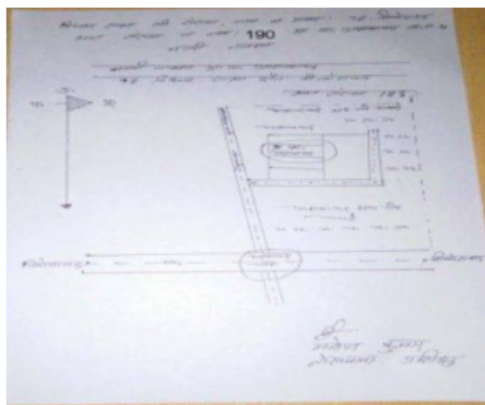

निर्वाचक रजिस्ट्रीकरण अधिकारी

Nazri Naksha

Google Map View

Polling Station Building Front View

Polling Station Front View

Cad View

Key MAP View

|   |            |                |   |            |                |   |            |                |
|---|------------|----------------|---|------------|----------------|---|------------|----------------|
| 1<br>नाम : सिलेटी सिंह<br>पिता का नाम: सालिगराम<br>मकान संख्या : 00<br>आयु : 67 लिंग : पुरुष            | NDS3735982 | फोटो उपलब्ध है | 2<br>नाम : श्री चन्द्र<br>पिता का नाम: नल्थू सिंह<br>मकान संख्या : 00<br>आयु : 66 लिंग : पुरुष      | NDS1582675 | फोटो उपलब्ध है | 3<br>नाम : सियाराम<br>पिता का नाम: मखन सिंह<br>मकान संख्या : 00<br>आयु : 52 लिंग : पुरुष          | NDS0225292 | फोटो उपलब्ध है |
| 4<br>नाम : राजू<br>पिता का नाम: श्री चन्द्र<br>मकान संख्या : 00<br>आयु : 36 लिंग : पुरुष                | NDS1582683 | फोटो उपलब्ध है | 5<br>नाम : राजा<br>पिता का नाम: किशन<br>मकान संख्या : 00<br>आयु : 34 लिंग : पुरुष                   | NDS2894715 | फोटो उपलब्ध है | 6<br>नाम : ववीता<br>पति का नाम: सूरज शर्मा<br>मकान संख्या : 00<br>आयु : 32 लिंग : महिला           | NDS3991759 | फोटो उपलब्ध है |
| 7<br>नाम : रमा कान्त<br>पिता का नाम: राम प्रकाश<br>मकान संख्या : 00<br>आयु : 29 लिंग : पुरुष            | NDS2894376 | फोटो उपलब्ध है | 8<br>नाम : नीलम<br>पिता का नाम: श्री चंद्र<br>मकान संख्या : 00<br>आयु : 29 लिंग : महिला             | NDS3974888 | फोटो उपलब्ध है | 9<br>नाम : विवेक कुमार<br>पिता का नाम: राजपाल सिंह<br>मकान संख्या : 85 ए<br>आयु : 30 लिंग : पुरुष | NDS2434868 | फोटो उपलब्ध है |
| 10<br>नाम : स्नेह सिंग<br>पति का नाम: कृष्णा कांत सिंग<br>मकान संख्या : 130<br>आयु : 34 लिंग : महिला    | NDS3752813 | फोटो उपलब्ध है | 11<br>नाम : राकेश<br>पिता का नाम: कुंमर पाल<br>मकान संख्या : 166<br>आयु : 35 लिंग : पुरुष           | NDS1833490 | फोटो उपलब्ध है | 12<br>नाम : राहुल कुशवाह<br>पिता का नाम: कुंवर सिंह<br>मकान संख्या : 176<br>आयु : 23 लिंग : पुरुष | NDS3831732 | फोटो उपलब्ध है |
| 13<br>नाम : संजना<br>पिता का नाम: राजवीर सिंह<br>मकान संख्या : 190<br>आयु : 25 लिंग : महिला             | NDS3590650 | फोटो उपलब्ध है | 14<br>नाम : सुरजा देवी<br>पति का नाम: हरी सिंह<br>मकान संख्या : 290<br>आयु : 68 लिंग : महिला        | NDS0097279 | फोटो उपलब्ध है | 15<br>नाम : चन्द्रपाल<br>पिता का नाम: हरो सिंह<br>मकान संख्या : 290<br>आयु : 53 लिंग : पुरुष      | NDS0097287 | फोटो उपलब्ध है |
| 16<br>नाम : उमा देवी<br>पति का नाम: सूरजपाल<br>मकान संख्या : 290<br>आयु : 48 लिंग : महिला               | NDS0097303 | फोटो उपलब्ध है | 17<br>नाम : बबलू<br>पिता का नाम: गनेशीलाल<br>मकान संख्या : 290<br>आयु : 46 लिंग : पुरुष             | NDS0097311 | फोटो उपलब्ध है | 18<br>नाम : ममता देवी<br>पिता का नाम: चंद्र पाल<br>मकान संख्या : 290<br>आयु : 45 लिंग : महिला     | NDS3760394 | फोटो उपलब्ध है |
| 19<br>नाम : आशा देवी<br>पति का नाम: बबलू<br>मकान संख्या : 290<br>आयु : 43 लिंग : महिला                  | NDS0097329 | फोटो उपलब्ध है | 20<br>नाम : सुरेंद्र<br>पिता का नाम: अशरफ़ी लाल<br>मकान संख्या : 314<br>आयु : 45 लिंग : पुरुष       | NDS3439965 | फोटो उपलब्ध है | 21<br>नाम : मीनू देवी<br>पति का नाम: सुरेंद्र सिंह<br>मकान संख्या : 314<br>आयु : 40 लिंग : महिला  | NDS3380979 | फोटो उपलब्ध है |
| 22<br>नाम : प्रियंका कुमारी<br>पिता का नाम: सुरेंद्र सिंह<br>मकान संख्या : 314<br>आयु : 24 लिंग : महिला | NDS3831690 | फोटो उपलब्ध है | 23<br>नाम : खुशी कुमारी<br>पिता का नाम: सुरेंद्र सिंह<br>मकान संख्या : 314<br>आयु : 21 लिंग : महिला | NDS3833118 | फोटो उपलब्ध है | R 24<br>नाम : मंजू<br>अन्य: आदेश<br>मकान संख्या : 321<br>आयु : 40 लिंग : महिला                    | NDS3803988 | फोटो उपलब्ध है |
| 25<br>नाम : आदेश<br>पिता का नाम: सालिगराम<br>मकान संख्या : 321/1<br>आयु : 44 लिंग : पुरुष               | NDS3807740 | फोटो उपलब्ध है | Q 26<br>नाम : रूपेश<br>पिता का नाम: राम प्रकाश<br>मकान संख्या : 321/1<br>आयु : 32 लिंग : पुरुष      | NDS2433613 | फोटो उपलब्ध है | 27<br>नाम : सरोज<br>पति का नाम: निरोत्तम सिंह<br>मकान संख्या : 322<br>आयु : 63 लिंग : महिला       | BDX1522739 | फोटो उपलब्ध है |
| 28<br>नाम : विपिन कुमार<br>पिता का नाम: निरोत्तम सिंह<br>मकान संख्या : 322<br>आयु : 43 लिंग : पुरुष     | BDX1522762 | फोटो उपलब्ध है | 29<br>नाम : नवल किशोर<br>पिता का नाम: नरोत्तम सिंह<br>मकान संख्या : 322<br>आयु : 41 लिंग : पुरुष    | NDS1434943 | फोटो उपलब्ध है | 30<br>नाम : गीता देवी<br>पति का नाम: नवल किशोर<br>मकान संख्या : 322<br>आयु : 40 लिंग : महिला      | NDS1434950 | फोटो उपलब्ध है |