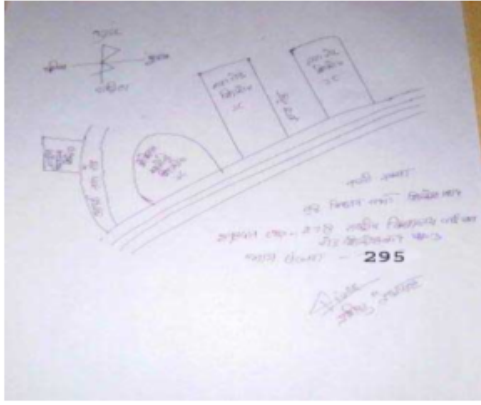

निर्वाचक रजिस्ट्रीकरण अधिकारी

Nazri Naksha

Google Map View

Polling Station Building Front View

Polling Station Front View

Cad View

Key MAP View

|  |                              |   |                              |  |                              |
|--|------------------------------|---|------------------------------|--|------------------------------|
| 1<br>नाम : हिमांशु जैन<br>पिता का नाम: अनिल जैन<br>मकान संख्या : 0<br>आयु : 21 लिंग : पुरुष        | NDS3817491<br>फोटो उपलब्ध है | 2<br>नाम : अहसाद खां<br>पिता का नाम: वशीर खां<br>मकान संख्या : 1<br>आयु : 51 लिंग : पुरुष           | NDS2519692<br>फोटो उपलब्ध है | 3<br>नाम : चन्द्र दर्शन<br>पिता का नाम: सुरेन्द्र प्रताप सिंह<br>मकान संख्या : 01<br>आयु : 26 लिंग : पुरुष | NDS3461803<br>फोटो उपलब्ध है |
| 4<br>नाम : नेहा<br>पिता का नाम: सुरेन्द्र प्रताप सिंह<br>मकान संख्या : 01<br>आयु : 26 लिंग : महिला | NDS3462025<br>फोटो उपलब्ध है | 5<br>नाम : सन्तोष देवी<br>पति का नाम: मुलायम सिंह<br>मकान संख्या : 02<br>आयु : 69 लिंग : महिला      | NDS2906279<br>फोटो उपलब्ध है | 6<br>नाम : संतोष कुमार<br>पिता का नाम: मुलायम सिंह<br>मकान संख्या : 2<br>आयु : 36 लिंग : पुरुष             | NDS2727865<br>फोटो उपलब्ध है |
| 7<br>नाम : कल्प राठौर<br>पिता का नाम: अभिषेक राठौर<br>मकान संख्या : 10झा<br>आयु : 19 लिंग : पुरुष  | NDS4088050<br>फोटो उपलब्ध है | 8<br>नाम : दीप्ती सिंह<br>पति का नाम: शिव सिंह<br>मकान संख्या : 11<br>आयु : 51 लिंग : महिला         | NDS2728996<br>फोटो उपलब्ध है | # 9<br>नाम : योगेश शर्मा<br>पिता का नाम: प्रवीन कुमार महेरे<br>मकान संख्या : 11<br>आयु : 38 लिंग : पुरुष   | NDS2125359<br>फोटो उपलब्ध है |
| 10<br>नाम : पूजा गुप्ता<br>पति का नाम: प्रवीन कुमार<br>मकान संख्या : 11<br>आयु : 38 लिंग : महिला   | NDS2125375<br>फोटो उपलब्ध है | 11<br>नाम : देवेश शर्मा<br>पिता का नाम: प्रवीन कुमार<br>मकान संख्या : 11<br>आयु : 37 लिंग : पुरुष   | NDS2125367<br>फोटो उपलब्ध है | 12<br>नाम : पूनम गुप्ता<br>पति का नाम: सोनू गुप्ता<br>मकान संख्या : 11<br>आयु : 36 लिंग : महिला            | NDS2125664<br>फोटो उपलब्ध है |
| 13<br>नाम : राहुल पाल<br>पिता का नाम: तुलाराम सिंह<br>मकान संख्या : 11<br>आयु : 35 लिंग : पुरुष    | NDS2125698<br>फोटो उपलब्ध है | # 14<br>नाम : पूनम शुक्ला<br>पति का नाम: योगेश शर्मा<br>मकान संख्या : 11<br>आयु : 37 लिंग : महिला   | NDS2125342<br>फोटो उपलब्ध है | 15<br>नाम : प्रवीन कुमार<br>पिता का नाम: डबबली सिंह<br>मकान संख्या : 11<br>आयु : 28 लिंग : पुरुष           | NDS2944957<br>फोटो उपलब्ध है |
| 16<br>नाम : सुहानी<br>पति का नाम: प्रवीण कुमार<br>मकान संख्या : 11<br>आयु : 19 लिंग : महिला        | NDS4029427<br>फोटो उपलब्ध है | 17<br>नाम : चांद मोहम्मद<br>पिता का नाम: रशीद खान<br>मकान संख्या : 11ज<br>आयु : 29 लिंग : पुरुष     | NDS3380557<br>फोटो उपलब्ध है | 18<br>नाम : कल्पना<br>पति का नाम: रिकू<br>मकान संख्या : 11 क<br>आयु : 35 लिंग : महिला                      | NDS3384468<br>फोटो उपलब्ध है |
| 19<br>नाम : गोमा देवी<br>पति का नाम: राम रतन<br>मकान संख्या : 12<br>आयु : 78 लिंग : महिला          | LMM1500669<br>फोटो उपलब्ध है | 20<br>नाम : शकुन्तला देवी<br>पति का नाम: नरेन्द्र सिंह<br>मकान संख्या : 12<br>आयु : 73 लिंग : महिला | NDS0087759<br>फोटो उपलब्ध है | 21<br>नाम : दिनेश कुमार<br>पिता का नाम: रामस्वरूप<br>मकान संख्या : 12<br>आयु : 62 लिंग : पुरुष             | NDS2519353<br>फोटो उपलब्ध है |
| 22<br>नाम : दाख श्री<br>पति का नाम: रामप्रकाश<br>मकान संख्या : 12<br>आयु : 62 लिंग : महिला         | NDS3415619<br>फोटो उपलब्ध है | 23<br>नाम : महेन्द्र सिंह<br>पिता का नाम: रोशन लाल<br>मकान संख्या : 12<br>आयु : 56 लिंग : पुरुष     | NDS0087742<br>फोटो उपलब्ध है | 24<br>नाम : निर्मलादेवी<br>पति का नाम: महेन्द्र सिंह<br>मकान संख्या : 12<br>आयु : 53 लिंग : महिला          | NDS0235192<br>फोटो उपलब्ध है |
| 25<br>नाम : रामपाल सिंह<br>पिता का नाम: कोमल सिंह<br>मकान संख्या : 12<br>आयु : 44 लिंग : पुरुष     | NDS3600657<br>फोटो उपलब्ध है | # 26<br>नाम : दुर्गेश<br>पति का नाम: रवीश<br>मकान संख्या : 12<br>आयु : 40 लिंग : महिला              | NDS3415957<br>फोटो उपलब्ध है | 27<br>नाम : विश्वनाथ यादव<br>पिता का नाम: नागेन्द्र सिंह<br>मकान संख्या : 12<br>आयु : 39 लिंग : पुरुष      | NDS1801497<br>फोटो उपलब्ध है |
| 28<br>नाम : दीपक कुमार<br>पिता का नाम: राम गोपाल<br>मकान संख्या : 12<br>आयु : 39 लिंग : पुरुष      | NDS1553825<br>फोटो उपलब्ध है | 29<br>नाम : भीसेन सिंह<br>पिता का नाम: कोमल सिंह<br>मकान संख्या : 12<br>आयु : 38 लिंग : पुरुष       | NDS1660125<br>फोटो उपलब्ध है | 30<br>नाम : सन्तोषी देवी<br>पति का नाम: अवधेश<br>मकान संख्या : 12<br>आयु : 37 लिंग : महिला                 | NDS3462546<br>फोटो उपलब्ध है |