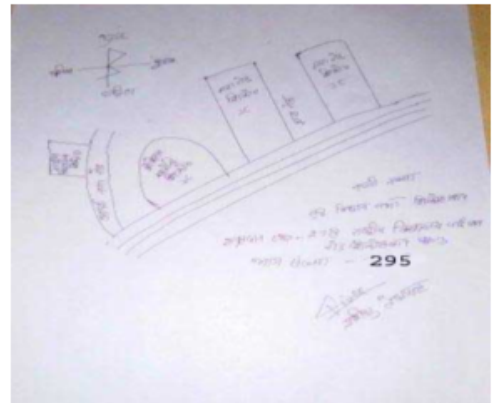

निर्वाचक रजिस्ट्रीकरण अधिकारी

Nazri Naksha

Google Map View

Polling Station Building Front View

Polling Station Front View

Cad View

Key MAP View

|  |                              |   |                              |  |                              |
|--|------------------------------|---|------------------------------|--|------------------------------|
| 1<br>नाम : हिमांशु जैन<br>पिता का नाम: अनिल जैन<br>मकान संख्या : 0<br>आयु : 21 लिंग : पुरुष        | NDS3817491<br>फोटो उपलब्ध है | 2<br>नाम : अहसाद खां<br>पिता का नाम: वशीर खां<br>मकान संख्या : 1<br>आयु : 51 लिंग : पुरुष           | NDS2519692<br>फोटो उपलब्ध है | 3<br>नाम : चन्द्र दर्शन<br>पिता का नाम: सुरेन्द्र प्रताप सिंह<br>मकान संख्या : 01<br>आयु : 26 लिंग : पुरुष | NDS3461803<br>फोटो उपलब्ध है |
| 4<br>नाम : नेहा<br>पिता का नाम: सुरेन्द्र प्रताप सिंह<br>मकान संख्या : 01<br>आयु : 26 लिंग : महिला | NDS3462025<br>फोटो उपलब्ध है | 5<br>नाम : सन्तोष देवी<br>पति का नाम: मुलायम सिंह<br>मकान संख्या : 02<br>आयु : 69 लिंग : महिला      | NDS2906279<br>फोटो उपलब्ध है | 6<br>नाम : संतोष कुमार<br>पिता का नाम: मुलायम सिंह<br>मकान संख्या : 2<br>आयु : 36 लिंग : पुरुष             | NDS2727865<br>फोटो उपलब्ध है |
| 7<br>नाम : कल्प राठौर<br>पिता का नाम: अभिषेक राठौर<br>मकान संख्या : 10झा<br>आयु : 19 लिंग : पुरुष  | NDS4088050<br>फोटो उपलब्ध है | 8<br>नाम : दीप्ती सिंह<br>पति का नाम: शिव सिंह<br>मकान संख्या : 11<br>आयु : 51 लिंग : महिला         | NDS2728996<br>फोटो उपलब्ध है | # 9<br>नाम : योगेश शर्मा<br>पिता का नाम: प्रवीन कुमार महेरे<br>मकान संख्या : 11<br>आयु : 38 लिंग : पुरुष   | NDS2125359<br>फोटो उपलब्ध है |
| 10<br>नाम : पूजा गुप्ता<br>पति का नाम: प्रवीन कुमार<br>मकान संख्या : 11<br>आयु : 38 लिंग : महिला   | NDS2125375<br>फोटो उपलब्ध है | 11<br>नाम : देवेश शर्मा<br>पिता का नाम: प्रवीन कुमार<br>मकान संख्या : 11<br>आयु : 37 लिंग : पुरुष   | NDS2125367<br>फोटो उपलब्ध है | 12<br>नाम : पूनम गुप्ता<br>पति का नाम: सोनू गुप्ता<br>मकान संख्या : 11<br>आयु : 36 लिंग : महिला            | NDS2125664<br>फोटो उपलब्ध है |
| 13<br>नाम : राहुल पाल<br>पिता का नाम: तुलाराम सिंह<br>मकान संख्या : 11<br>आयु : 35 लिंग : पुरुष    | NDS2125698<br>फोटो उपलब्ध है | # 14<br>नाम : पूनम शुक्ला<br>पति का नाम: योगेश शर्मा<br>मकान संख्या : 11<br>आयु : 37 लिंग : महिला   | NDS2125342<br>फोटो उपलब्ध है | 15<br>नाम : प्रवीन कुमार<br>पिता का नाम: डबबली सिंह<br>मकान संख्या : 11<br>आयु : 28 लिंग : पुरुष           | NDS2944957<br>फोटो उपलब्ध है |
| 16<br>नाम : सुहानी<br>पति का नाम: प्रवीण कुमार<br>मकान संख्या : 11<br>आयु : 19 लिंग : महिला        | NDS4029427<br>फोटो उपलब्ध है | 17<br>नाम : चांद मोहम्मद<br>पिता का नाम: रशीद खान<br>मकान संख्या : 11ज<br>आयु : 29 लिंग : पुरुष     | NDS3380557<br>फोटो उपलब्ध है | 18<br>नाम : कल्पना<br>पति का नाम: रिकू<br>मकान संख्या : 11 क<br>आयु : 35 लिंग : महिला                      | NDS3384468<br>फोटो उपलब्ध है |
| 19<br>नाम : गोमा देवी<br>पति का नाम: राम रतन<br>मकान संख्या : 12<br>आयु : 78 लिंग : महिला          | LMM1500669<br>फोटो उपलब्ध है | 20<br>नाम : शकुन्तला देवी<br>पति का नाम: नरेन्द्र सिंह<br>मकान संख्या : 12<br>आयु : 73 लिंग : महिला | NDS0087759<br>फोटो उपलब्ध है | 21<br>नाम : दिनेश कुमार<br>पिता का नाम: रामस्वरूप<br>मकान संख्या : 12<br>आयु : 62 लिंग : पुरुष             | NDS2519353<br>फोटो उपलब्ध है |
| 22<br>नाम : दाख श्री<br>पति का नाम: रामप्रकाश<br>मकान संख्या : 12<br>आयु : 62 लिंग : महिला         | NDS3415619<br>फोटो उपलब्ध है | 23<br>नाम : महेन्द्र सिंह<br>पिता का नाम: रोशन लाल<br>मकान संख्या : 12<br>आयु : 56 लिंग : पुरुष     | NDS0087742<br>फोटो उपलब्ध है | 24<br>नाम : निर्मलादेवी<br>पति का नाम: महेन्द्र सिंह<br>मकान संख्या : 12<br>आयु : 53 लिंग : महिला          | NDS0235192<br>फोटो उपलब्ध है |
| 25<br>नाम : रामपाल सिंह<br>पिता का नाम: कोमल सिंह<br>मकान संख्या : 12<br>आयु : 44 लिंग : पुरुष     | NDS3600657<br>फोटो उपलब्ध है | # 26<br>नाम : दुर्गेश<br>पति का नाम: रवीश<br>मकान संख्या : 12<br>आयु : 40 लिंग : महिला              | NDS3415957<br>फोटो उपलब्ध है | 27<br>नाम : विश्वनाथ यादव<br>पिता का नाम: नागेन्द्र सिंह<br>मकान संख्या : 12<br>आयु : 39 लिंग : पुरुष      | NDS1801497<br>फोटो उपलब्ध है |
| 28<br>नाम : दीपक कुमार<br>पिता का नाम: राम गोपाल<br>मकान संख्या : 12<br>आयु : 39 लिंग : पुरुष      | NDS1553825<br>फोटो उपलब्ध है | 29<br>नाम : भीसेन सिंह<br>पिता का नाम: कोमल सिंह<br>मकान संख्या : 12<br>आयु : 38 लिंग : पुरुष       | NDS1660125<br>फोटो उपलब्ध है | 30<br>नाम : सन्तोषी देवी<br>पति का नाम: अवधेश<br>मकान संख्या : 12<br>आयु : 37 लिंग : महिला                 | NDS3462546<br>फोटो उपलब्ध है |