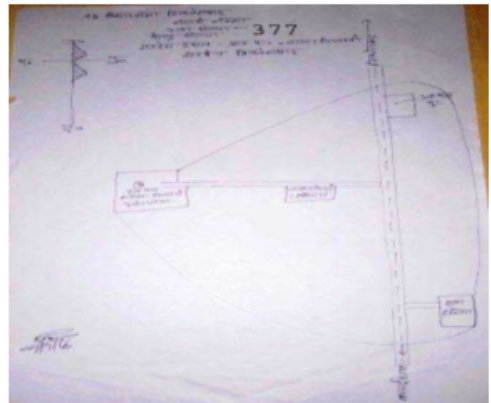

निर्वाचक रजिस्ट्रीकरण अधिकारी

Nazri Naksha

Google Map View

Polling Station Building Front View

Polling Station Front View

Cad View

Key MAP View

| | | | | | | | | | | | |
|----|-------------------|--|----------------|----|-------------------|---|----------------|----|------------|--|----------------|
| 1 | NDS4083689 | नाम : सोनू कुमार पिता का नाम: उमेश बाबू मकान संख्या : 0 आयु : 23 लिंग : पुरुष | फोटो उपलब्ध है | 2 | NDS4083572 | नाम : शिवम कुमार पिता का नाम: सुरेश मकान संख्या : 0 आयु : 22 लिंग : पुरुष | फोटो उपलब्ध है | 3 | NDS3948973 | नाम : संगम यादव पिता का नाम: प्रशान्त यादव मकान संख्या : 90 आयु : 28 लिंग : महिला | फोटो उपलब्ध है |
| 4 | NDS1361310 | नाम : प्रमोद कुमार पिता का नाम: हरिशचन्द्र मकान संख्या : 100 आयु : 50 लिंग : पुरुष | फोटो उपलब्ध है | 5 | NDS0366344 | नाम : श्री देवी पिता का नाम: दिवानसिंह मकान संख्या : 155 आयु : 83 लिंग : महिला | फोटो उपलब्ध है | 6 | NDS0349472 | नाम : वीरेन्द्र सिंह पिता का नाम: दिमान सिंह मकान संख्या : 155 आयु : 63 लिंग : पुरुष | फोटो उपलब्ध है |
| 7 | NDS0349456 | नाम : सुमता पिता का नाम: वीरेन्द्र सिंह मकान संख्या : 155 आयु : 61 लिंग : महिला | फोटो उपलब्ध है | 8 | NDS0366385 | नाम : सुरेन्द्र सिंह पिता का नाम: दिवान सिंह मकान संख्या : 155 आयु : 58 लिंग : पुरुष | फोटो उपलब्ध है | 9 | NDS0365486 | नाम : सुधा कान्ति पिता का नाम: सुरेन्द्र सिंह मकान संख्या : 155 आयु : 56 लिंग : महिला | फोटो उपलब्ध है |
| 10 | LMM1599737 | नाम : सुनीता देवी पिता का नाम: जन्मेद सिंह मकान संख्या : 155 आयु : 53 लिंग : महिला | फोटो उपलब्ध है | 11 | NDS0365551 | नाम : सरोज कुमारी पिता का नाम: चन्दगी राम मकान संख्या : 155 आयु : 48 लिंग : महिला | फोटो उपलब्ध है | 12 | NDS0349753 | नाम : नरमदा पिता का नाम: सूरज भान मकान संख्या : 155 आयु : 47 लिंग : महिला | फोटो उपलब्ध है |
| 13 | LMM2530111 | नाम : सुधर सिंह पिता का नाम: बर्फ सिंह मकान संख्या : 155 आयु : 44 लिंग : पुरुष | फोटो उपलब्ध है | 14 | NDS1946771 | नाम : संगीता देवी पिता का नाम: सुधर सिंह मकान संख्या : 155 आयु : 42 लिंग : महिला | फोटो उपलब्ध है | 15 | NDS0449983 | नाम : बंशी लाल पिता का नाम: बर्फ सिंह मकान संख्या : 155 आयु : 42 लिंग : पुरुष | फोटो उपलब्ध है |
| 16 | NDS0349464 | नाम : बूटा सिंह पिता का नाम: वीरेन्द्र सिंह मकान संख्या : 155 आयु : 41 लिंग : पुरुष | फोटो उपलब्ध है | 17 | NDS2242576 | नाम : लता देवी पिता का नाम: बंशीलाल मकान संख्या : 155 आयु : 38 लिंग : महिला | फोटो उपलब्ध है | 18 | NDS4226437 | नाम : ओमवीर पिता का नाम: जन्मेद मकान संख्या : 155 आयु : 36 लिंग : पुरुष | फोटो उपलब्ध है |
| 19 | NDS3150158 | नाम : टीपू पिता का नाम: हबलदार सिंह मकान संख्या : 155 आयु : 30 लिंग : पुरुष | फोटो उपलब्ध है | 20 | NDS3150547 | नाम : बलदेव पिता का नाम: हबलदार सिंह मकान संख्या : 155 आयु : 28 लिंग : पुरुष | फोटो उपलब्ध है | 21 | NDS3046570 | नाम : विनय कुमार पिता का नाम: जनवेद सिंह मकान संख्या : 155 आयु : 27 लिंग : पुरुष | फोटो उपलब्ध है |
| 22 | NDS3536851 | नाम : सपना पिता का नाम: बलदेव मकान संख्या : 155 आयु : 26 लिंग : महिला | फोटो उपलब्ध है | 23 | UP/72/339/0627070 | नाम : यरफ सिंह पिता का नाम: फतेह सिंह मकान संख्या : 155 अ आयु : 81 लिंग : पुरुष | फोटो उपलब्ध है | 24 | NDS0365445 | नाम : चन्द्रगीराम पिता का नाम: बप्पिसिंह मकान संख्या : 155 अ आयु : 50 लिंग : पुरुष | फोटो उपलब्ध है |
| 25 | UP/72/339/0627071 | नाम : हवलदार पिता का नाम: फतेहसिंह मकान संख्या : 155 क आयु : 71 लिंग : पुरुष | फोटो उपलब्ध है | 26 | UP/72/339/0627072 | नाम : सत्यवती पिता का नाम: हवलदार मकान संख्या : 155 क आयु : 69 लिंग : महिला | फोटो उपलब्ध है | 27 | NDS1361328 | नाम : वीनेश कुमार पिता का नाम: हबलदार सिंह मकान संख्या : 155क आयु : 41 लिंग : पुरुष | फोटो उपलब्ध है |
| 28 | LMM1875798 | नाम : गायत्री पिता का नाम: छविलाल मकान संख्या : 156 आयु : 79 लिंग : महिला | फोटो उपलब्ध है | 29 | NDS0366377 | नाम : रघुवीर सिंह पिता का नाम: साहिब सिंह मकान संख्या : 156 आयु : 59 लिंग : पुरुष | फोटो उपलब्ध है | 30 | LMM2530095 | नाम : भूरी देवी पिता का नाम: रघुवीर सिंह मकान संख्या : 156 आयु : 57 लिंग : महिला | फोटो उपलब्ध है |