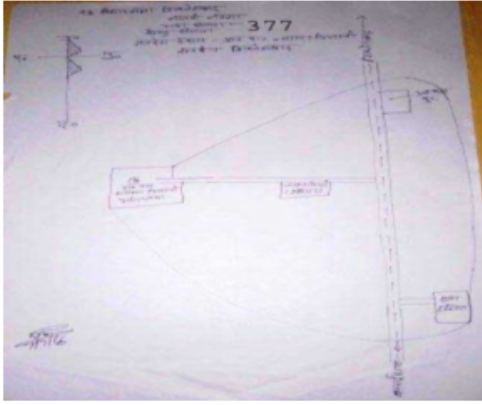

Nazri Naksha