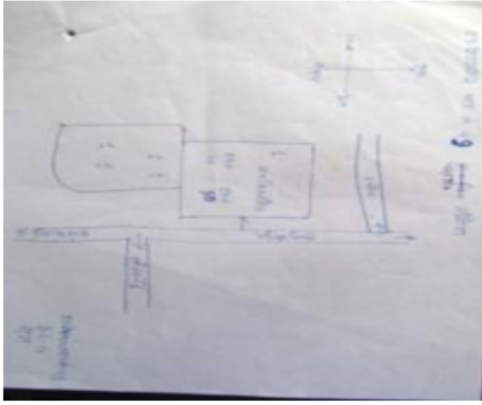

निर्वाचक रजिस्ट्रीकरण अधिकारी

Nazri Naksha

Google Map View

Polling Station Building Front View

Polling Station Front View

Cad View

Key MAP View

|                                                                                  |                |
|----------------------------------------------------------------------------------|----------------|
| 1                                                                                | NOD2790582     |
| नाम : सलीम<br>पिता का नाम: इब्राहिम<br>मकान संख्या : 59<br>आयु : 43 लिंग : पुरुष | फोटो उपलब्ध है |