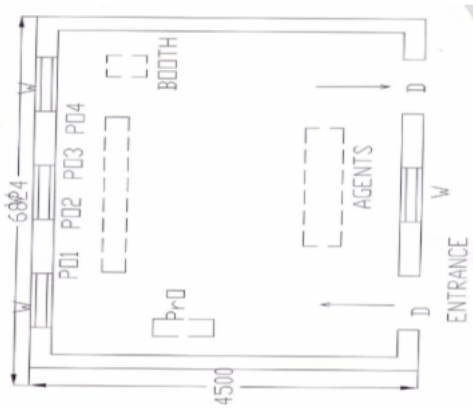

নির্বাচক নিবন্ধন আধিকারিকের স্বাক্ষর

Nazri Naksha

Google Map View

Polling Station Building Front View

Polling Station Front View

Cad View

Key MAP View

1 নাম : মোজাফফর আহমেদ সেখ পিতার নাম: ফরহাদ আলি সেখ বাড়ির নং : এন0073 বয়স : 54 লিঙ্গ : পুরুষ	WPG1581107 ফটো উপলব্ধ	2 নাম : আলোমা শেখ স্বামীর নাম: ইউসুফ সেফ বাড়ির নং : n0073 বয়স : 36 লিঙ্গ : মহিলা	WPG0711002 ফটো উপলব্ধ	3 নাম : শাজাহান সেখ পিতার নাম: হামিদ শেখ বাড়ির নং : n0073 বয়স : 37 লিঙ্গ : পুরুষ	WPG0585851 ফটো উপলব্ধ
4 নাম : জাহাঙ্গির শেখ পিতার নাম: অজিত আলি শেখ বাড়ির নং : n0073 বয়স : 44 লিঙ্গ : পুরুষ	JTJ1732817 ফটো উপলব্ধ	5 নাম : জেসমিন সেখ স্বামীর নাম: জাহাঙ্গীর সেখ বাড়ির নং : n0073 বয়স : 40 লিঙ্গ : মহিলা	WPG0817684 ফটো উপলব্ধ	6 নাম : ইয়াসমিনা সেখ স্বামীর নাম: মস্তাক আহমেদ সেখ বাড়ির নং : n0073 বয়স : 32 লিঙ্গ : মহিলা	WPG1035880 ফটো উপলব্ধ
7 নাম : আতিকুর সেখ পিতার নাম: সাহেব আলী সেখ বাড়ির নং : n0073 বয়স : 29 লিঙ্গ : পুরুষ	WPG1243807 ফটো উপলব্ধ	8 নাম : মস্তাক আহমেদ শেখ পিতার নাম: ফে.হাদ আলি শেখ বাড়ির নং : n0073 বয়স : 41 লিঙ্গ : পুরুষ	JTJ2715977 ফটো উপলব্ধ	9 নাম : ফিরুজা সেখ স্বামীর নাম: নজিম সেখ বাড়ির নং : n0073 বয়স : 32 লিঙ্গ : মহিলা	WPG1489103 ফটো উপলব্ধ
10 নাম : রোশেনারা সেখ স্বামীর নাম: অজিত আলি সেখ বাড়ির নং : n0073 বয়স : 70 লিঙ্গ : মহিলা	JTJ0945600 ফটো উপলব্ধ	11 নাম : আমির আলি সেখ পিতার নাম: ফটিক সেখ বাড়ির নং : n0073 বয়স : 71 লিঙ্গ : পুরুষ	JTJ3004447 ফটো উপলব্ধ	12 নাম : সকিনা সেখ স্বামীর নাম: ফরহাদ আলি সেখ বাড়ির নং : n0073 বয়স : 68 লিঙ্গ : মহিলা	JTJ0945592 ফটো উপলব্ধ
13 নাম : ইউসুফ শেখ মায়ের নাম: খালেদা সেখ বাড়ির নং : n0073 বয়স : 41 লিঙ্গ : পুরুষ	WPG0585828 ফটো উপলব্ধ	14 নাম : আয়েসা সুলতানা বিবি স্বামীর নাম: মনির আলম বাড়ির নং : n0073 বয়স : 60 লিঙ্গ : মহিলা	JTJ0945618 ফটো উপলব্ধ	15 নাম : সাকিলা সেখ স্বামীর নাম: হামিদ সেখ বাড়ির নং : n0073 বয়স : 55 লিঙ্গ : মহিলা	JTJ0945626 ফটো উপলব্ধ
16 নাম : জাহাঙ্গীর হোসেন সেখ পিতার নাম: মেহেব আলী সেখ বাড়ির নং : n0073 বয়স : 54 লিঙ্গ : পুরুষ	JTJ268008 ফটো উপলব্ধ	17 নাম : খাদিজা সেখ স্বামীর নাম: রইচ আলি সেখ বাড়ির নং : n0073 বয়স : 46 লিঙ্গ : মহিলা	JTJ1613835 ফটো উপলব্ধ	18 নাম : আজমিরা সেখ স্বামীর নাম: মোজাফফর আহমেদ সেখ বাড়ির নং : এন0073 বয়স : 46 লিঙ্গ : মহিলা	JTJ268032 ফটো উপলব্ধ
19 নাম : সামিনা সেখ স্বামীর নাম: আব্দুল আলিম সেখ বাড়ির নং : n0073 বয়স : 37 লিঙ্গ : মহিলা	WPG1035716 ফটো উপলব্ধ	20 নাম : নজিম সেখ পিতার নাম: সাহেব আলি সেখ বাড়ির নং : n0073 বয়স : 35 লিঙ্গ : পুরুষ	WPG1161694 ফটো উপলব্ধ	21 নাম : হাফিজা সেখ স্বামীর নাম: নচিম সেখ বাড়ির নং : n0073 বয়স : 36 লিঙ্গ : মহিলা	WPG0913517 ফটো উপলব্ধ
22 নাম : আজিজুল সেখ পিতার নাম: সাহেব আলি সেখ বাড়ির নং : n0073 বয়স : 32 লিঙ্গ : পুরুষ	WPG1161686 ফটো উপলব্ধ	23 নাম : সাজামাল সেখ পিতার নাম: আব্দুল হামিদ সেখ বাড়ির নং : n0073 বয়স : 32 লিঙ্গ : পুরুষ	WPG1035849 ফটো উপলব্ধ	24 নাম : আব্দুল আলিম সেখ পিতার নাম: আমির আলি সেখ বাড়ির নং : n0073 বয়স : 50 লিঙ্গ : পুরুষ	JTJ3004454 ফটো উপলব্ধ
25 নাম : আব্দুল আহাদ সেখ পিতার নাম: আমির আলি সেখ বাড়ির নং : n0073 বয়স : 41 লিঙ্গ : পুরুষ	MDR2360675 ফটো উপলব্ধ	26 নাম : রেকসোনা সেখ স্বামীর নাম: আব্দুল মাতিন সেখ বাড়ির নং : n0073 বয়স : 34 লিঙ্গ : মহিলা	WPG1035930 ফটো উপলব্ধ	27 নাম : আব্দুল মাতিন সেখ পিতার নাম: আমির আলি সেখ বাড়ির নং : n0073 বয়স : 44 লিঙ্গ : পুরুষ	JTJ2828945 ফটো উপলব্ধ
28 নাম : আরিফা সেখ স্বামীর নাম: আজিজুল সেখ বাড়ির নং : n0073 বয়স : 30 লিঙ্গ : মহিলা	SDE1602929 ফটো উপলব্ধ	29 নাম : হাফিজ শেখ স্বামীর নাম: সাহেব আলী সেখ বাড়ির নং : n0073 বয়স : 68 লিঙ্গ : মহিলা	JTJ1614304 ফটো উপলব্ধ	30 নাম : আবুতাহের সেখ পিতার নাম: ইসমাইল শেখ বাড়ির নং : n0205 বয়স : 45 লিঙ্গ : পুরুষ	JTJ2695757 ফটো উপলব্ধ