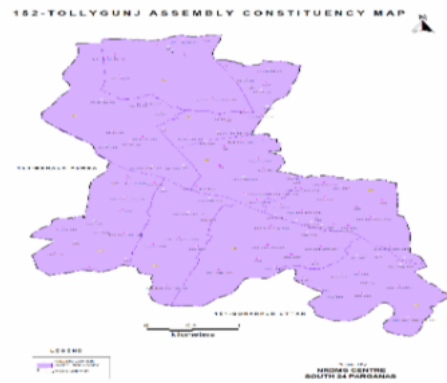

নির্বাচক নিবন্ধন আধিকারিকের স্বাক্ষর

Nazri Naksha

Google Map View

Polling Station Building Front View

Polling Station Front View

Cad View

Key MAP View

1 নাম : দীনেশ বাহাদুর সিং পিতার নাম: তেজ বাহাদুর সিং বাড়ির নং : n0272 বয়স : 33 লিঙ্গ : পুরুষ	DMF2000347 ফটো উপলব্ধ	2 নাম : সেন্দু দাস পিতার নাম: মনোহর দাস বাড়ির নং : n0060 বয়স : 27 লিঙ্গ : পুরুষ	ZZC2752244 ফটো উপলব্ধ	3 নাম : সাগরিকা রঞ্জিত স্বামীর নাম: এন্টুনি বিক্রম রঞ্জিত বাড়ির নং : n0315 বয়স : 37 লিঙ্গ : মহিলা	ZZC2064186 ফটো উপলব্ধ
4 নাম : শুভা সাহা স্বামীর নাম: জয়ন্ত সাহা বাড়ির নং : n0078 বয়স : 44 লিঙ্গ : মহিলা	ZZC2157980 ফটো উপলব্ধ	5 নাম : সিখা শিল পিতার নাম: ধীরেন মালা বাড়ির নং : 00 বয়স : 48 লিঙ্গ : মহিলা	ZZC3125861 ফটো উপলব্ধ	6 নাম : শোভা বর্মা স্বামীর নাম: টনি বর্মা বাড়ির নং : 1/44 বয়স : 59 লিঙ্গ : মহিলা	LFB0643833 ফটো উপলব্ধ
7 নাম : এ্যালবার্ট রাজ ভার্মা পিতার নাম: টনি ভার্মা বাড়ির নং : 1/44 বয়স : 32 লিঙ্গ : পুরুষ	ZZC2064129 ফটো উপলব্ধ	8 নাম : নারায়ণ সাহা পিতার নাম: হরিদাস সাহা বাড়ির নং : 2/54 বয়স : 66 লিঙ্গ : পুরুষ	LFB0645028 ফটো উপলব্ধ	9 নাম : শিখা সাহা স্বামীর নাম: নারায়ণ সাহা বাড়ির নং : 2/54 বয়স : 61 লিঙ্গ : মহিলা	LFB0645036 ফটো উপলব্ধ
10 নাম : শ্রীজিত সাহা মায়ের নাম: শুভা সাহা বাড়ির নং : ২/৭৭ বয়স : 23 লিঙ্গ : পুরুষ	ZZC3094273 ফটো উপলব্ধ	11 নাম : বিনীতা সাউ স্বামীর নাম: বিদ্যেশ্বর সাউ বাড়ির নং : 2/78 বয়স : 54 লিঙ্গ : মহিলা	ZZC1541416 ফটো উপলব্ধ	12 নাম : নিশা সাউ পিতার নাম: বিদ্যেশ্বর সাউ বাড়ির নং : 2/78 বয়স : 30 লিঙ্গ : মহিলা	ZZC2445922 ফটো উপলব্ধ
13 নাম : রাজেশ সাউ পিতার নাম: বিদ্যেশ্বর সাউ বাড়ির নং : 2/78 বয়স : 28 লিঙ্গ : পুরুষ	ZZC2726180 ফটো উপলব্ধ	14 নাম : সংগীতা কুমারী সাউ মায়ের নাম: বিনীতা সাউ বাড়ির নং : 2/78 বয়স : 27 লিঙ্গ : মহিলা	ZZC2752319 ফটো উপলব্ধ	15 নাম : রনজিত দাস মায়ের নাম: সুদর্শন দাস বাড়ির নং : 20 বয়স : 43 লিঙ্গ : পুরুষ	LFB3272648 ফটো উপলব্ধ
16 নাম : রুমি মাম্মা স্বামীর নাম: গোপাল মাম্মা বাড়ির নং : 23 বয়স : 39 লিঙ্গ : মহিলা	ZZC1285634 ফটো উপলব্ধ	17 নাম : বর্নালী নামাতা স্বামীর নাম: দীপক নামাতা বাড়ির নং : 24 বয়স : 41 লিঙ্গ : মহিলা	ZZC1286459 ফটো উপলব্ধ	18 নাম : পার্থ ভকত পিতার নাম: পাঁচু ভকত বাড়ির নং : 28A/46 বয়স : 57 লিঙ্গ : পুরুষ	LFB0642132 ফটো উপলব্ধ
19 নাম : পাঁচু হালদার পিতার নাম: নগেন হালদার বাড়ির নং : 30A বয়স : 67 লিঙ্গ : পুরুষ	ZZC1285683 ফটো উপলব্ধ	20 নাম : জয় প্রধান পিতার নাম: অনিল প্রধান বাড়ির নং : 30A বয়স : 39 লিঙ্গ : পুরুষ	LFB4151296 ফটো উপলব্ধ	21 নাম : দীপ প্রধান পিতার নাম: অনিল প্রধান বাড়ির নং : 30/A বয়স : 36 লিঙ্গ : পুরুষ	ZZC2726230 ফটো উপলব্ধ
22 নাম : কাজল রায় স্বামীর নাম: জহর রায় বাড়ির নং : 30A/1 বয়স : 67 লিঙ্গ : মহিলা	LFB0643098 ফটো উপলব্ধ	23 নাম : জয়ন্ত রায় পিতার নাম: জহর রায় বাড়ির নং : 30A/1 বয়স : 49 লিঙ্গ : পুরুষ	LFB0643106 ফটো উপলব্ধ	24 নাম : শোভা বেরা স্বামীর নাম: সুকুমার বেরা বাড়ির নং : 30a/2 বয়স : 60 লিঙ্গ : মহিলা	LFB0642108 ফটো উপলব্ধ
25 নাম : সঙ্গীতা বেরা পিতার নাম: সুকুমার বেরা বাড়ির নং : 30a/2 বয়স : 34 লিঙ্গ : মহিলা	ZZC1285394 ফটো উপলব্ধ	26 নাম : অনিল সামন্ত পিতার নাম: পঞ্চ সামন্ত বাড়ির নং : 30 এ/2 বয়স : 65 লিঙ্গ : পুরুষ	LFB0643619 ফটো উপলব্ধ	27 নাম : নমিতা সামন্ত স্বামীর নাম: অনিল সামন্ত বাড়ির নং : 30A/2 বয়স : 60 লিঙ্গ : মহিলা	LFB0643627 ফটো উপলব্ধ
28 নাম : আশীষ সামন্ত পিতার নাম: অণিল সামন্ত বাড়ির নং : 30A/2 বয়স : 43 লিঙ্গ : পুরুষ	LFB3669504 ফটো উপলব্ধ	29 নাম : চুমকী সামন্ত স্বামীর নাম: আশীষ সামন্ত বাড়ির নং : 30A/2 বয়স : 42 লিঙ্গ : মহিলা	ZZC1546159 ফটো উপলব্ধ	30 নাম : টুটুন হালদার স্বামীর নাম: চিরঞ্জীত হালদার বাড়ির নং : 32 বয়স : 45 লিঙ্গ : মহিলা	ZZC1069434 ফটো উপলব্ধ