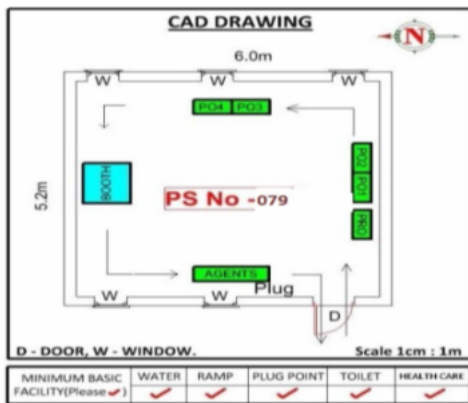

নির্বাচক নিবন্ধন আধিকারিকের স্বাক্ষর

Nazri Naksha

Google Map View

Polling Station Building Front View

Polling Station Front View

Cad View

Key MAP View

1 নাম : দীনেশ বাহাদুর সিং পিতার নাম: তেজ বাহাদুর সিং বাড়ির নং : n0272 বয়স : 33 লিঙ্গ : পুরুষ	DMF2000347 ফটো উপলব্ধ	2 নাম : সেন্দু দাস পিতার নাম: মনোহর দাস বাড়ির নং : n0060 বয়স : 27 লিঙ্গ : পুরুষ	ZZC2752244 ফটো উপলব্ধ	3 নাম : সাগরিকা রঞ্জিত স্বামীর নাম: এন্টুনি বিক্রম রঞ্জিত বাড়ির নং : n0315 বয়স : 37 লিঙ্গ : মহিলা	ZZC2064186 ফটো উপলব্ধ
4 নাম : শুভা সাহা স্বামীর নাম: জয়ন্ত সাহা বাড়ির নং : n0078 বয়স : 44 লিঙ্গ : মহিলা	ZZC2157980 ফটো উপলব্ধ	5 নাম : সিখা শিল পিতার নাম: ধীরেন মালা বাড়ির নং : 00 বয়স : 48 লিঙ্গ : মহিলা	ZZC3125861 ফটো উপলব্ধ	6 নাম : শোভা বর্মা স্বামীর নাম: টনি বর্মা বাড়ির নং : 1/44 বয়স : 59 লিঙ্গ : মহিলা	LFB0643833 ফটো উপলব্ধ
7 নাম : এ্যালবার্ট রাজ ভার্মা পিতার নাম: টনি ভার্মা বাড়ির নং : 1/44 বয়স : 32 লিঙ্গ : পুরুষ	ZZC2064129 ফটো উপলব্ধ	8 নাম : নারায়ণ সাহা পিতার নাম: হরিদাস সাহা বাড়ির নং : 2/54 বয়স : 66 লিঙ্গ : পুরুষ	LFB0645028 ফটো উপলব্ধ	9 নাম : শিখা সাহা স্বামীর নাম: নারায়ণ সাহা বাড়ির নং : 2/54 বয়স : 61 লিঙ্গ : মহিলা	LFB0645036 ফটো উপলব্ধ
10 নাম : শ্রীজিত সাহা মায়ের নাম: শুভা সাহা বাড়ির নং : ২/৭৭ বয়স : 23 লিঙ্গ : পুরুষ	ZZC3094273 ফটো উপলব্ধ	11 নাম : বিনীতা সাউ স্বামীর নাম: বিদ্যেশ্বর সাউ বাড়ির নং : 2/78 বয়স : 54 লিঙ্গ : মহিলা	ZZC1541416 ফটো উপলব্ধ	12 নাম : নিশা সাউ পিতার নাম: বিদ্যেশ্বর সাউ বাড়ির নং : 2/78 বয়স : 30 লিঙ্গ : মহিলা	ZZC2445922 ফটো উপলব্ধ
13 নাম : রাজেশ সাউ পিতার নাম: বিদ্যেশ্বর সাউ বাড়ির নং : 2/78 বয়স : 28 লিঙ্গ : পুরুষ	ZZC2726180 ফটো উপলব্ধ	14 নাম : সংগীতা কুমারী সাউ মায়ের নাম: বিনীতা সাউ বাড়ির নং : 2/78 বয়স : 27 লিঙ্গ : মহিলা	ZZC2752319 ফটো উপলব্ধ	15 নাম : রনজিত দাস মায়ের নাম: সুদর্শন দাস বাড়ির নং : 20 বয়স : 43 লিঙ্গ : পুরুষ	LFB3272648 ফটো উপলব্ধ
16 নাম : রুমি মাম্মা স্বামীর নাম: গোপাল মাম্মা বাড়ির নং : 23 বয়স : 39 লিঙ্গ : মহিলা	ZZC1285634 ফটো উপলব্ধ	17 নাম : বর্নালী নামাতা স্বামীর নাম: দীপক নামাতা বাড়ির নং : 24 বয়স : 41 লিঙ্গ : মহিলা	ZZC1286459 ফটো উপলব্ধ	18 নাম : পার্থ ভকত পিতার নাম: পাঁচু ভকত বাড়ির নং : 28A/46 বয়স : 57 লিঙ্গ : পুরুষ	LFB0642132 ফটো উপলব্ধ
19 নাম : পাঁচু হালদার পিতার নাম: নগেন হালদার বাড়ির নং : 30A বয়স : 67 লিঙ্গ : পুরুষ	ZZC1285683 ফটো উপলব্ধ	20 নাম : জয় প্রধান পিতার নাম: অনিল প্রধান বাড়ির নং : 30A বয়স : 39 লিঙ্গ : পুরুষ	LFB4151296 ফটো উপলব্ধ	21 নাম : দীপ প্রধান পিতার নাম: অনিল প্রধান বাড়ির নং : 30/A বয়স : 36 লিঙ্গ : পুরুষ	ZZC2726230 ফটো উপলব্ধ
22 নাম : কাজল রায় স্বামীর নাম: জহর রায় বাড়ির নং : 30A/1 বয়স : 67 লিঙ্গ : মহিলা	LFB0643098 ফটো উপলব্ধ	23 নাম : জয়ন্ত রায় পিতার নাম: জহর রায় বাড়ির নং : 30A/1 বয়স : 49 লিঙ্গ : পুরুষ	LFB0643106 ফটো উপলব্ধ	24 নাম : শোভা বেরা স্বামীর নাম: সুকুমার বেরা বাড়ির নং : 30a/2 বয়স : 60 লিঙ্গ : মহিলা	LFB0642108 ফটো উপলব্ধ
25 নাম : সঙ্গীতা বেরা পিতার নাম: সুকুমার বেরা বাড়ির নং : 30a/2 বয়স : 34 লিঙ্গ : মহিলা	ZZC1285394 ফটো উপলব্ধ	26 নাম : অনিল সামন্ত পিতার নাম: পঞ্চ সামন্ত বাড়ির নং : 30 এ/2 বয়স : 65 লিঙ্গ : পুরুষ	LFB0643619 ফটো উপলব্ধ	27 নাম : নমিতা সামন্ত স্বামীর নাম: অনিল সামন্ত বাড়ির নং : 30A/2 বয়স : 60 লিঙ্গ : মহিলা	LFB0643627 ফটো উপলব্ধ
28 নাম : আশীষ সামন্ত পিতার নাম: অণিল সামন্ত বাড়ির নং : 30A/2 বয়স : 43 লিঙ্গ : পুরুষ	LFB3669504 ফটো উপলব্ধ	29 নাম : চুমকী সামন্ত স্বামীর নাম: আশীষ সামন্ত বাড়ির নং : 30A/2 বয়স : 42 লিঙ্গ : মহিলা	ZZC1546159 ফটো উপলব্ধ	30 নাম : টুটুন হালদার স্বামীর নাম: চিরঞ্জীত হালদার বাড়ির নং : 32 বয়স : 45 লিঙ্গ : মহিলা	ZZC1069434 ফটো উপলব্ধ