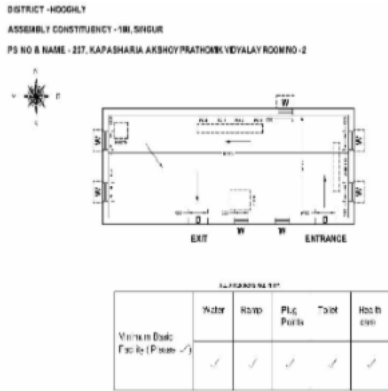

নির্বাচক নিবন্ধন আধিকারিকের স্বাক্ষর

Nazri Naksha

Google Map View

Polling Station Building Front View

Polling Station Front View

Cad View

Key MAP View

|    |                  |   |            |    |                  |   |            |    |                  |  |            |
|----|------------------|---|------------|----|------------------|---|------------|----|------------------|--|------------|
| 1  | WB/26/178/294070 | নাম : জয়ন্ত জানা<br>পিতার নাম: শ্রীধর জানা<br>বাড়ির নং : n0183<br>বয়স : 59 লিঙ্গ : পুরুষ                   | ফটো উপলব্ধ | 2  | UYB2288124       | নাম : প্রিয়জিত জানা<br>পিতার নাম: জয়ন্ত জানা<br>বাড়ির নং : এন0183<br>বয়স : 23 লিঙ্গ : পুরুষ       | ফটো উপলব্ধ | 3  | UYB2057768       | নাম : শুভদীপ মাজি<br>পিতার নাম: শ্রীদাম মাজি<br>বাড়ির নং : n0301<br>বয়স : 26 লিঙ্গ : পুরুষ           | ফটো উপলব্ধ |
| 4  | UYB2465813       | নাম : শ্যামলী আঢ়া (জালা)<br>স্বামীর নাম: কার্তিক চন্দ্র আঢ়া<br>বাড়ির নং : n0306<br>বয়স : 60 লিঙ্গ : মহিলা | ফটো উপলব্ধ | 5  | UYB2414308       | নাম : মাধবী উথাসনী<br>স্বামীর নাম: শীতল চন্দ্র উথাসনী<br>বাড়ির নং : n0016<br>বয়স : 60 লিঙ্গ : মহিলা | ফটো উপলব্ধ | 6  | UYB2141661       | নাম : সঞ্চিতা উথাসনী<br>স্বামীর নাম: সুরঞ্জন উথাসনী<br>বাড়ির নং : নং0016<br>বয়স : 27 লিঙ্গ : মহিলা   | ফটো উপলব্ধ |
| 7  | UYB1103027       | নাম : নিরঞ্জন উথাসনী<br>পিতার নাম: শীতল চন্দ্র উথাসনী<br>বাড়ির নং : n0016<br>বয়স : 36 লিঙ্গ : পুরুষ         | ফটো উপলব্ধ | 8  | GRL2855245       | নাম : সুরঞ্জন উথাসনী<br>পিতার নাম: শীতলচন্দ্র উথাসনী<br>বাড়ির নং : n0016<br>বয়স : 41 লিঙ্গ : পুরুষ  | ফটো উপলব্ধ | 9  | UYB2412104       | নাম : শীতল চন্দ্র উথাসনী<br>পিতার নাম: বৈদ্যনাথ উথাসনী<br>বাড়ির নং : n0016<br>বয়স : 73 লিঙ্গ : পুরুষ | ফটো উপলব্ধ |
| 10 | GRL3086162       | নাম : মঞ্জুরী উথাসনী<br>স্বামীর নাম: মনোরঞ্জন উথাসনী<br>বাড়ির নং : n0016<br>বয়স : 46 লিঙ্গ : মহিলা          | ফটো উপলব্ধ | 11 | WB/26/178/288495 | নাম : মনোরঞ্জন উথাসনী<br>পিতার নাম: মনসাচরন উথাসনী<br>বাড়ির নং : n0016<br>বয়স : 53 লিঙ্গ : পুরুষ    | ফটো উপলব্ধ | 12 | WB/26/178/288160 | নাম : সন্ধ্যা উথাসনী<br>স্বামীর নাম: মনসাচরন উথাসনী<br>বাড়ির নং : n0016<br>বয়স : 61 লিঙ্গ : মহিলা    | ফটো উপলব্ধ |
| 13 | UYB2386506       | নাম : অয়ন কুণ্ডু<br>পিতার নাম: অশোক কুণ্ডু<br>বাড়ির নং : এন000<br>বয়স : 22 লিঙ্গ : পুরুষ                   | ফটো উপলব্ধ | 14 | UYB1425339       | নাম : অশোক কুন্ডু<br>পিতার নাম: গোবিন্দ কুন্ডু<br>বাড়ির নং : n0191<br>বয়স : 62 লিঙ্গ : মহিলা        | ফটো উপলব্ধ | 15 | RMR1670173       | নাম : পুরবী সামন্ত কাঁড়ার<br>স্বামীর নাম: বাপ্পা সামন্ত<br>বাড়ির নং : .<br>বয়স : 31 লিঙ্গ : মহিলা   | ফটো উপলব্ধ |
| 16 | UYB1809425       | নাম : অরিন্দম খাড়া<br>পিতার নাম: বিশ্বনাথ খাড়া<br>বাড়ির নং : n0197<br>বয়স : 30 লিঙ্গ : পুরুষ              | ফটো উপলব্ধ | 17 | GRL1646637       | নাম : বর্না খাঁড়া<br>স্বামীর নাম: অনিল খাঁড়া<br>বাড়ির নং : n0178<br>বয়স : 68 লিঙ্গ : মহিলা        | ফটো উপলব্ধ | 18 | GRL1646603       | নাম : অনিল খাঁড়া<br>পিতার নাম: নড়েন খাঁড়া<br>বাড়ির নং : n0178<br>বয়স : 74 লিঙ্গ : পুরুষ           | ফটো উপলব্ধ |
| 19 | UYB1426113       | নাম : রুমা খাঁড়া<br>স্বামীর নাম: সোমনাথ খাঁড়া<br>বাড়ির নং : n0002<br>বয়স : 34 লিঙ্গ : মহিলা               | ফটো উপলব্ধ | 20 | GRL3378940       | নাম : সোমনাথ খাঁড়া<br>পিতার নাম: অশোক খাঁড়া<br>বাড়ির নং : n0002<br>বয়স : 40 লিঙ্গ : পুরুষ         | ফটো উপলব্ধ | 21 | WB/26/178/288557 | নাম : ভারতী খাঁড়া<br>স্বামীর নাম: বিশ্বনাথ খাঁড়া<br>বাড়ির নং : n0002<br>বয়স : 53 লিঙ্গ : মহিলা     | ফটো উপলব্ধ |
| 22 | WB/26/178/288399 | নাম : বিশ্বনাথ খাঁড়া<br>পিতার নাম: নরেন খাঁড়া<br>বাড়ির নং : n0002<br>বয়স : 59 লিঙ্গ : পুরুষ               | ফটো উপলব্ধ | 23 | WB/26/178/288629 | নাম : দিপালী খাঁড়া<br>স্বামীর নাম: গোপাল খাঁড়া<br>বাড়ির নং : n0002<br>বয়স : 63 লিঙ্গ : মহিলা      | ফটো উপলব্ধ | 24 | UYB2047884       | নাম : পূজা খাঁড়া<br>স্বামীর নাম: দেবশীষ খাঁড়া<br>বাড়ির নং : n0274<br>বয়স : 26 লিঙ্গ : মহিলা        | ফটো উপলব্ধ |
| 25 | GRL3378866       | নাম : রমেশ খাঁড়া<br>পিতার নাম: অনির খাঁড়া<br>বাড়ির নং : n0178<br>বয়স : 36 লিঙ্গ : পুরুষ                   | ফটো উপলব্ধ | 26 | UYB1322775       | নাম : দেবশীষ খাঁড়া<br>পিতার নাম: গোপাল চন্দ্র খাঁড়া<br>বাড়ির নং : n0002<br>বয়স : 37 লিঙ্গ : পুরুষ | ফটো উপলব্ধ | 27 | UYB1103035       | নাম : তাপস খাঁড়া<br>পিতার নাম: অনির খাঁড়া<br>বাড়ির নং : n0178<br>বয়স : 42 লিঙ্গ : পুরুষ            | ফটো উপলব্ধ |
| 28 | UYB2141703       | নাম : জয়ন্তী খাঁড়া<br>স্বামীর নাম: তাপস খাঁড়া<br>বাড়ির নং : নং 00<br>বয়স : 25 লিঙ্গ : মহিলা              | ফটো উপলব্ধ | 29 | UYB2141679       | নাম : পায়েল খামারু<br>স্বামীর নাম: চিরঞ্জিৎ খামারু<br>বাড়ির নং : নং 00<br>বয়স : 26 লিঙ্গ : মহিলা   | ফটো উপলব্ধ | 30 | UYB2141687       | নাম : নিত্যানন্দ খামারু<br>পিতার নাম: বনমালা খামারু<br>বাড়ির নং : নং 00<br>বয়স : 27 লিঙ্গ : পুরুষ    | ফটো উপলব্ধ |