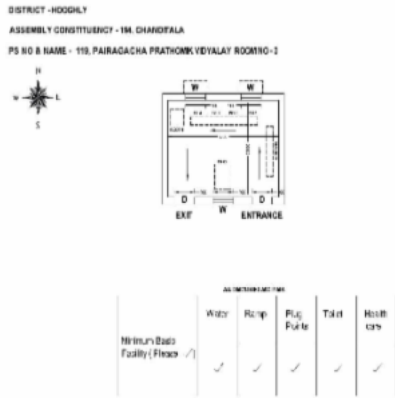

নির্বাচক নিবন্ধন আধিকারিকের স্বাক্ষর

Nazri Naksha

Google Map View

Polling Station Building Front View

Polling Station Front View

Cad View

Key MAP View

1	RMR2132348	ফটো উপলব্ধ	নাম : সেখ ফারদিন পিতার নাম: সেখ রহমান বাড়ির নং : এন0176 বয়স : 25 লিঙ্গ : পুরুষ	2	RMR2432656	ফটো উপলব্ধ	নাম : সেখ রাজ্জাক পিতার নাম: সেখ বাবুল আলি বাড়ির নং : নং 177 বয়স : 23 লিঙ্গ : পুরুষ	3	RMR2132330	ফটো উপলব্ধ	নাম : সেখ মোরসেলিম পিতার নাম: সেখ সাবির আলি বাড়ির নং : এন0178 বয়স : 25 লিঙ্গ : পুরুষ
4	RMR2410264	ফটো উপলব্ধ	নাম : সেখ মাসুদুর রহমান পিতার নাম: সেখ সাবির আলি বাড়ির নং : নং 146 বয়স : 23 লিঙ্গ : পুরুষ	5	RMR2303758	ফটো উপলব্ধ	নাম : প্রিয়া আদক পিতার নাম: রাজ্জাক আদক বাড়ির নং : নং094 বয়স : 24 লিঙ্গ : মহিলা	6	RMR1209808	ফটো উপলব্ধ	নাম : পম্পা কুমার (ঘোষ) স্বামীর নাম: বিপ্লব কুমার বাড়ির নং : n0025 বয়স : 37 লিঙ্গ : মহিলা
7	GRL1812262	ফটো উপলব্ধ	নাম : বিপ্লব কুমার পিতার নাম: অনাথ বাড়ির নং : n0025 বয়স : 44 লিঙ্গ : পুরুষ	8	WB/26/178/483453	ফটো উপলব্ধ	নাম : অনাথনাথ কুমার পিতার নাম: জীতেন্দ্রনাথ কুমার বাড়ির নং : n0025 বয়স : 78 লিঙ্গ : পুরুষ	9	WB/26/178/483330	ফটো উপলব্ধ	নাম : সুলেখা কুমার স্বামীর নাম: অনাথ কুমার বাড়ির নং : n0025 বয়স : 66 লিঙ্গ : মহিলা
10	RMR1440023	ফটো উপলব্ধ	নাম : সুপ্রকাশ ঘোষ পিতার নাম: শান্তি ঘোষ বাড়ির নং : n0052 বয়স : 45 লিঙ্গ : পুরুষ	11	WB/26/178/483068	ফটো উপলব্ধ	নাম : স্বপন কোলে পিতার নাম: সুবল কোলে বাড়ির নং : n0051 বয়স : 63 লিঙ্গ : পুরুষ	12	WB/26/178/483715	ফটো উপলব্ধ	নাম : সবিতা কোলে পিতার নাম: সুবল কোলে বাড়ির নং : n0051 বয়স : 72 লিঙ্গ : মহিলা
13	WB/26/178/483356	ফটো উপলব্ধ	নাম : কল্যানী কোলে স্বামীর নাম: বরুণ কোলে বাড়ির নং : n0051 বয়স : 66 লিঙ্গ : মহিলা	14	WB/26/178/483042	ফটো উপলব্ধ	নাম : বরুণ কোলে পিতার নাম: সুবল কোলে বাড়ির নং : n0051 বয়স : 76 লিঙ্গ : পুরুষ	15	RMR2750966	ফটো উপলব্ধ	নাম : বিশ্বজিৎ কোলে পিতার নাম: বরুণ কোলে বাড়ির নং : n0051 বয়স : 50 লিঙ্গ : পুরুষ
16	GRL2545168	ফটো উপলব্ধ	নাম : সোমা কোলে স্বামীর নাম: বিশ্বজিত কোলে বাড়ির নং : n0051 বয়স : 44 লিঙ্গ : মহিলা	17	RMR1209741	ফটো উপলব্ধ	নাম : দোলন ঘোষ স্বামীর নাম: সুপ্রকাশ ঘোষ বাড়ির নং : n0052 বয়স : 36 লিঙ্গ : মহিলা	18	RMR2290849	ফটো উপলব্ধ	নাম : তারা কোলে স্বামীর নাম: বাদল কোলে বাড়ির নং : n0052 বয়স : 81 লিঙ্গ : মহিলা
19	GRL3119153	ফটো উপলব্ধ	নাম : প্রতাপ ঘোষ পিতার নাম: শান্তি লাল ঘোষ বাড়ির নং : n0052 বয়স : 38 লিঙ্গ : পুরুষ	20	GRL2537751	ফটো উপলব্ধ	নাম : তপন কোলে পিতার নাম: বাদল কোলে বাড়ির নং : n0052 বয়স : 63 লিঙ্গ : পুরুষ	21	RMR2432623	ফটো উপলব্ধ	নাম : অরিদম খাঁ পিতার নাম: অসীম খাঁ বাড়ির নং : নং 013 বয়স : 24 লিঙ্গ : পুরুষ
22	WB/26/178/483107	ফটো উপলব্ধ	নাম : কম্পনা খাঁ স্বামীর নাম: সুকুমার খাঁ বাড়ির নং : n0013 বয়স : 66 লিঙ্গ : মহিলা	23	WB/26/178/483108	ফটো উপলব্ধ	নাম : অসীম খাঁ পিতার নাম: সুকুমার খাঁ বাড়ির নং : n0013 বয়স : 49 লিঙ্গ : পুরুষ	24	GRL1676535	ফটো উপলব্ধ	নাম : দিপালী খাঁ স্বামীর নাম: অসীম খাঁ বাড়ির নং : n0013 বয়স : 45 লিঙ্গ : মহিলা
25	GRL1675867	ফটো উপলব্ধ	নাম : অসিত খাঁ পিতার নাম: সুকুমার খাঁ বাড়ির নং : n0013 বয়স : 37 লিঙ্গ : পুরুষ	26	GRL3312956	ফটো উপলব্ধ	নাম : চৈতালী খাঁ স্বামীর নাম: অসিত খাঁ বাড়ির নং : n0013 বয়স : 40 লিঙ্গ : মহিলা	27	RMR2432631	ফটো উপলব্ধ	নাম : অমিত খাঁড়া পিতার নাম: উত্তম খাঁড়া বাড়ির নং : নং 113 বয়স : 23 লিঙ্গ : পুরুষ
28	RMR2304079	ফটো উপলব্ধ	নাম : পম্পা গৌড়ি স্বামীর নাম: অজিত গৌড়ি বাড়ির নং : এন0180 বয়স : 33 লিঙ্গ : মহিলা	29	RMR2132314	ফটো উপলব্ধ	নাম : দেবশীষ গৌড়ি পিতার নাম: রমাকান্ত গৌড়ি বাড়ির নং : এন0189 বয়স : 25 লিঙ্গ : পুরুষ	30	RMR2132306	ফটো উপলব্ধ	নাম : সুমন গৌড়ি পিতার নাম: তপন গৌড়ি বাড়ির নং : এন0189 বয়স : 25 লিঙ্গ : পুরুষ