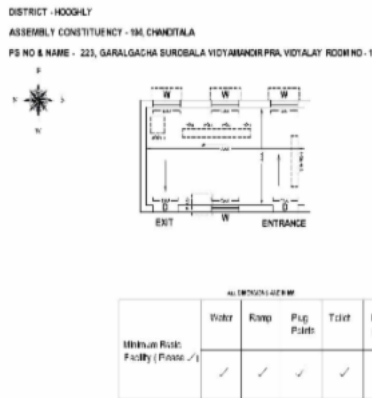

নির্বাচক নিবন্ধন আধিকারিকের স্বাক্ষর

Nazri Naksha

Google Map View

Polling Station Building Front View

Polling Station Front View

Cad View

Key MAP View

বিধানসভা নির্বাচনক্ষেত্রের নং, নাম : 194-চণ্ডীতলা