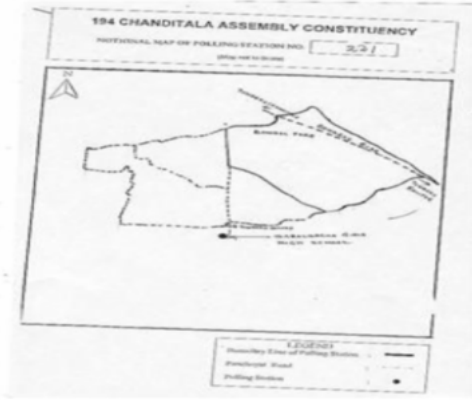

নির্বাচক নিবন্ধন আধিকারিকের স্বাক্ষর

Nazri Naksha

Google Map View

Polling Station Building Front View

Polling Station Front View

Cad View

Key MAP View

বিধানসভা নির্বাচনক্ষেত্রের নং, নাম : 194-চণ্ডীতলা