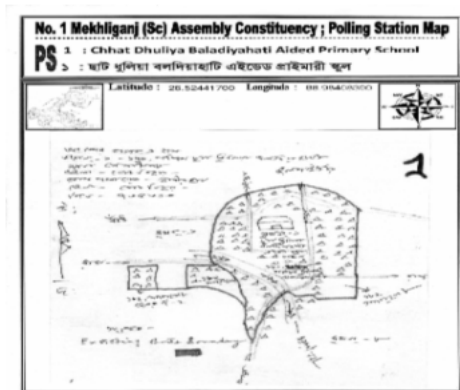

নির্বাচক নিবন্ধন আধিকারিকের স্বাক্ষর

Nazri Naksha

Google Map View

Polling Station Building Front View

Polling Station Front View

Cad View

Key MAP View

বিধানসভা নির্বাচনক্ষেত্রের নং, নাম : 1-মেখলিগঞ্জ
ভাগ নং, নাম : 1-পশ্চিম ছাট ধুলিয়াবলদিয়াহাটি (অংশ-১)