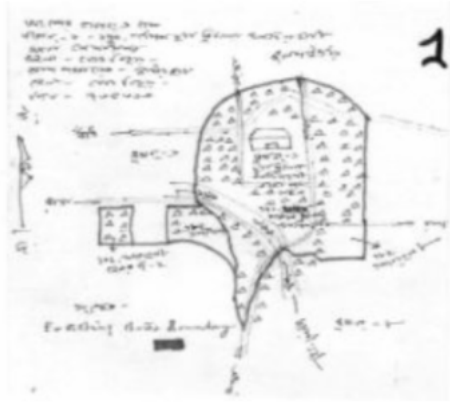

Nazri Naksha