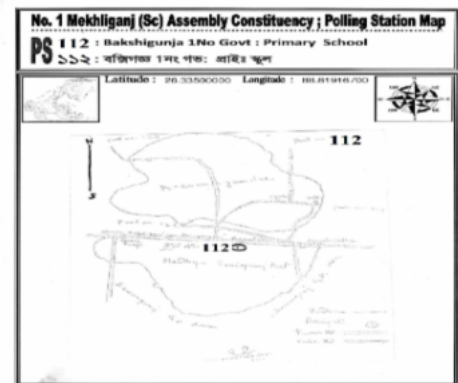

নির্বাচক নিবন্ধন আধিকারিকের স্বাক্ষর

Nazri Naksha

Google Map View

Polling Station Building Front View

Polling Station Front View

Cad View

Key MAP View

বিধানসভা নির্বাচনক্ষেত্রের নং, নাম : 1-মেখলিগঞ্জ  
ভাগ নং, নাম : 1-মধ্য খাসবস