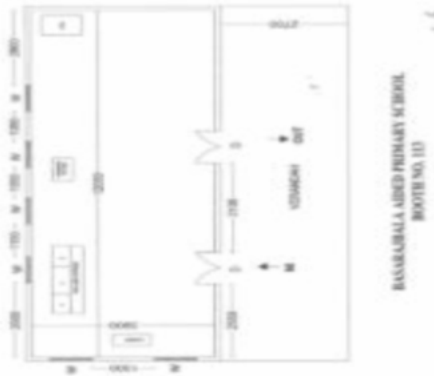

নির্বাচক নিবন্ধন আধিকারিকের স্বাক্ষর

Nazri Naksha

Google Map View

Polling Station Building Front View

Polling Station Front View

Cad View

Key MAP View

বিধানসভা নির্বাচনক্ষেত্রের নং, নাম : 1-মেখলিগঞ্জ
ভাগ নং, নাম : 1-বসরাজবালা