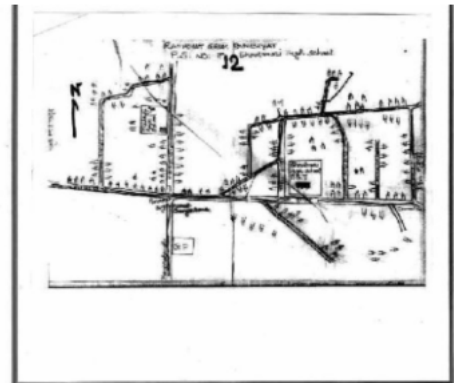

নির্বাচক নিবন্ধন আধিকারিকের স্বাক্ষর

Nazri Naksha

Google Map View

Polling Station Building Front View

Polling Station Front View

Cad View

Key MAP View

1 নাম : ননী (রায় লক্ষর) রায় স্বামীর নাম: বিকাশ চন্দ্র রায় বাড়ির নং : n0525 বয়স : 37 লিঙ্গ : মহিলা	NEV1076744 ফটো উপলব্ধ	2 নাম : ললিতা (রায়) বর্মণ স্বামীর নাম: কমলচন্দ্র বর্মণ বাড়ির নং : n0095 বয়স : 40 লিঙ্গ : মহিলা	HJK2404168 ফটো উপলব্ধ	3 নাম : প্রীতি বর্মণ স্বামীর নাম: কৃষ্ণকান্ত বর্মণ বাড়ির নং : n001 বয়স : 47 লিঙ্গ : মহিলা	HJK2404655 ফটো উপলব্ধ
4 নাম : তাপসি রায় অধিকারী স্বামীর নাম: সঞ্জীব কুমার অধিকারী বাড়ির নং : n0019 বয়স : 33 লিঙ্গ : মহিলা	NEV1379585 ফটো উপলব্ধ	5 নাম : সীমা অধিকারী পিতার নাম: মধুসূদন অধিকারী বাড়ির নং : n0040 বয়স : 27 লিঙ্গ : মহিলা	NEV2088631 ফটো উপলব্ধ	6 নাম : মীরা অধিকারী স্বামীর নাম: হরেন্দ্রনাথ অধিকারী বাড়ির নং : n0040 বয়স : 69 লিঙ্গ : মহিলা	WB/03/001/195303 ফটো উপলব্ধ
7 নাম : রেবতী অধিকারী (রায়) স্বামীর নাম: মধুসূদন অধিকারী বাড়ির নং : n0040 বয়স : 43 লিঙ্গ : মহিলা	HJK2237485 ফটো উপলব্ধ	8 নাম : মধুসূদন অধিকারী পিতার নাম: হরেন্দ্রনাথ অধিকারী বাড়ির নং : n0040 বয়স : 51 লিঙ্গ : পুরুষ	WB/03/001/195342 ফটো উপলব্ধ	9 নাম : সঞ্জয় অধিকারী পিতার নাম: মধুসূদন অধিকারী বাড়ির নং : n0040 বয়স : 30 লিঙ্গ : পুরুষ	NEV1586098 ফটো উপলব্ধ
10 নাম : অঞ্জলি রায় স্বামীর নাম: মিলন বর্মণ বাড়ির নং : এন0014 বয়স : 22 লিঙ্গ : মহিলা	NEV2514198 ফটো উপলব্ধ	11 নাম : মঞ্জু অধিকারী বর্মণ স্বামীর নাম: পরমেশ্বর বর্মণ বাড়ির নং : এন0014 বয়স : 26 লিঙ্গ : মহিলা	ZMJ2456820 ফটো উপলব্ধ	12 নাম : দেবব্রত অধিকারী পিতার নাম: মধুসূদন অধিকারী বাড়ির নং : n0040 বয়স : 25 লিঙ্গ : পুরুষ	NEV2307064 ফটো উপলব্ধ
13 নাম : অপর্ণা অধিকারী পিতার নাম: অমল অধিকারী বাড়ির নং : 0234 বয়স : 29 লিঙ্গ : মহিলা	NEV2004885 ফটো উপলব্ধ	14 নাম : রবীন্দ্র নাথ অধিকারী পিতার নাম: শচীন্দ্র নাথ অধিকারী বাড়ির নং : এন০০১৮ বয়স : 79 লিঙ্গ : পুরুষ	NEV2261386 ফটো উপলব্ধ	15 নাম : বাসন্তী অধিকারী অন্যান্য: রবি অধিকারী বাড়ির নং : n0018 বয়স : 62 লিঙ্গ : মহিলা	WB/03/001/195571 ফটো উপলব্ধ
16 নাম : যোগেন্দ্রনাথ অধিকারী পিতার নাম: বীরেন্দ্রনাথ অধিকারী বাড়ির নং : n0019 বয়স : 76 লিঙ্গ : পুরুষ	WB/03/001/195008 ফটো উপলব্ধ	17 নাম : শোভা বর্মণ(অধিকারী) স্বামীর নাম: প্রদীপ কুমার অধিকারী বাড়ির নং : n0019 বয়স : 32 লিঙ্গ : মহিলা	NEV1379577 ফটো উপলব্ধ	18 নাম : সন্তু অধিকারী মায়ের নাম: রতন বালা অধিকারী বাড়ির নং : n0020 বয়স : 52 লিঙ্গ : পুরুষ	HJK1527712 ফটো উপলব্ধ
19 নাম : বিপুল চন্দ্র অধিকারী পিতার নাম: রবীন্দ্র নাথ অধিকারী বাড়ির নং : n0130 বয়স : 40 লিঙ্গ : পুরুষ	HJK2404523 ফটো উপলব্ধ	20 নাম : ভূপালী অধিকারী পিতার নাম: ফুলেশ্বর অধিকারী বাড়ির নং : n0434 বয়স : 37 লিঙ্গ : মহিলা	ZMJ1786896 ফটো উপলব্ধ	21 নাম : সঞ্জীব কুঃ অধিকারী পিতার নাম: যোগেন্দ্র নাথ অধিকারী বাড়ির নং : n0019 বয়স : 50 লিঙ্গ : পুরুষ	HJK1527514 ফটো উপলব্ধ
22 নাম : হরসুন্দরী অধিকারী স্বামীর নাম: যোগেন্দ্রনাথ অধিকারী বাড়ির নং : n0019 বয়স : 68 লিঙ্গ : মহিলা	WB/03/001/195005 ফটো উপলব্ধ	23 নাম : প্রদীপ কুঃ অধিকারী পিতার নাম: যোগেন্দ্র নাথ অধিকারী বাড়ির নং : n0019 বয়স : 48 লিঙ্গ : পুরুষ	HJK1527332 ফটো উপলব্ধ	24 নাম : নিরলা অধিকারী (বর্মণ) স্বামীর নাম: মহেশ বর্মণ বাড়ির নং : n0052 বয়স : 47 লিঙ্গ : মহিলা	HJK2238533 ফটো উপলব্ধ
25 নাম : কবিতা অধিকারী (রায়) স্বামীর নাম: শ্যামল অধিকারী বাড়ির নং : n0089 বয়স : 40 লিঙ্গ : মহিলা	HJK2404101 ফটো উপলব্ধ	26 নাম : পূর্ণিমা অধিকারী(বর্মণ) স্বামীর নাম: তপন বর্মণ বাড়ির নং : n0151 বয়স : 36 লিঙ্গ : মহিলা	NEV1379627 ফটো উপলব্ধ	27 নাম : বসন্ত কুমার বর্মণ পিতার নাম: প্রতাপ চন্দ্র বর্মণ বাড়ির নং : n0187 বয়স : 46 লিঙ্গ : পুরুষ	HJK2405090 ফটো উপলব্ধ
28 নাম : গোপাল চন্দ্র বর্মণ পিতার নাম: অলোক মোহন বর্মণ বাড়ির নং : n0082 বয়স : 41 লিঙ্গ : পুরুষ	HJK2404036 ফটো উপলব্ধ	29 নাম : অঞ্জলী রায় বর্মণ স্বামীর নাম: গোপাল চন্দ্র বর্মণ বাড়ির নং : n0082 বয়স : 34 লিঙ্গ : মহিলা	NEV1379387 ফটো উপলব্ধ	30 নাম : রত্না রায় বর্মণ স্বামীর নাম: দীননাথ রায় বাড়ির নং : 0022 বয়স : 29 লিঙ্গ : মহিলা	NEV2004869 ফটো উপলব্ধ