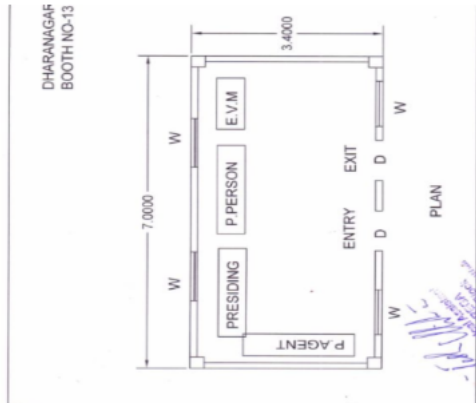

নির্বাচক নিবন্ধন আধিকারিকের স্বাক্ষর

Nazri Naksha

Google Map View

Polling Station Building Front View

Polling Station Front View

Cad View

Key MAP View

বিধানসভা নির্বাচনক্ষেত্রের নং, নাম : 1-মেখলিগঞ্জ  
ভাগ নং, নাম : 1-বড় হলদিবাড়ী, ঝাকুয়াপাড়া (পূর্ব অংশ)