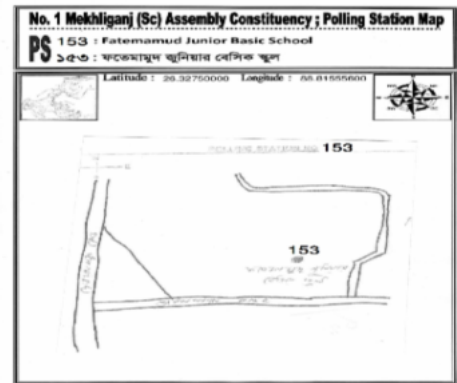

নির্বাচক নিবন্ধন আধিকারিকের স্বাক্ষর

Nazri Naksha

Google Map View

Polling Station Building Front View

Polling Station Front View

Cad View

Key MAP View

বিধানসভা নির্বাচনকেন্দ্রের নং, নাম : 1-মেখলিগঞ্জ
ভাগ নং, নাম : 1-পশ্চিম ফতেমামুদ