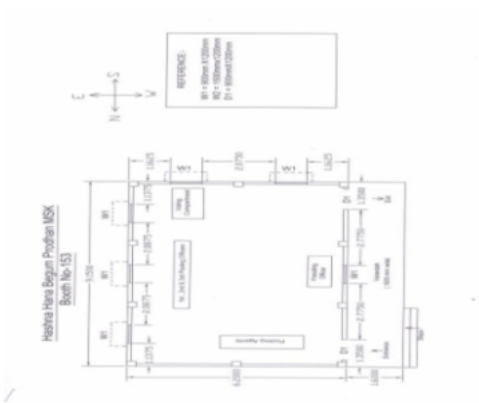

নির্বাচক নিবন্ধন আধিকারিকের স্বাক্ষর

Nazri Naksha

Google Map View

Polling Station Building Front View

Polling Station Front View

Cad View

Key MAP View

বিধানসভা নির্বাচনকেন্দ্রের নং, নাম : 1-মেখলিগঞ্জ
ভাগ নং, নাম : 1-পশ্চিম ফতেমামুদ