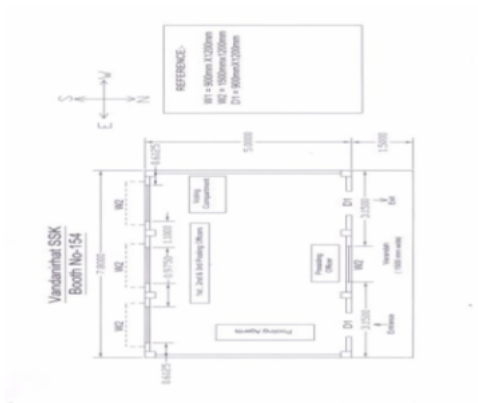

নির্বাচক নিবন্ধন আধিকারিকের স্বাক্ষর

Nazri Naksha

Google Map View

Polling Station Building Front View

Polling Station Front View

Cad View

Key MAP View

1 নাম : অজিফা খাতুন পিতার নাম : বকুল মোহাম্মদ বাড়ির নং : এন0018 বয়স : 24 লিঙ্গ : মহিলা	NEV2395416 ফটো উপলব্ধ	2 নাম : মোহাম্মদ ইরফান হক পিতার নাম : দুলাল মোহাম্মদ বাড়ির নং : এন0073 বয়স : 21 লিঙ্গ : পুরুষ	NEV2545655 ফটো উপলব্ধ	3 নাম : তাহিদুল পিতার নাম : কাছিরউদ্দিন মোহাম্মদ বাড়ির নং : n0069 বয়স : 38 লিঙ্গ : পুরুষ	NEV1033679 ফটো উপলব্ধ
4 নাম : গোপাল চন্দ্র মল্লিক পিতার নাম : কর্তিক মল্লিক বাড়ির নং : n0076 বয়স : 67 লিঙ্গ : পুরুষ	NEV2542157 ফটো উপলব্ধ	5 নাম : তনাজা খাতুন স্বামীর নাম : মতিয়ার রহমান বাড়ির নং : n0092 বয়স : 57 লিঙ্গ : মহিলা	NEV2219129 ফটো উপলব্ধ	6 নাম : রাহেনা খাতুন স্বামীর নাম : ময়নুল মহঃ বাড়ির নং : n0076 বয়স : 38 লিঙ্গ : মহিলা	HJK2679728 ফটো উপলব্ধ
7 নাম : রঞ্জিনা বানু স্বামীর নাম : নুরজ্জমান মোহাম্মদ বাড়ির নং : এন000 বয়স : 33 লিঙ্গ : মহিলা	NEV2456192 ফটো উপলব্ধ	8 নাম : মনজিনা খাতুন স্বামীর নাম : আমিনুল মহঃ বাড়ির নং : n0237 বয়স : 36 লিঙ্গ : মহিলা	NEV1438803 ফটো উপলব্ধ	9 নাম : জাহেদুল শো পিতার নাম : এনামুল মো বাড়ির নং : এন0036 বয়স : 27 লিঙ্গ : পুরুষ	NEV2353845 ফটো উপলব্ধ
10 নাম : রুবেল রহমান পিতার নাম : মতিয়ার রহমান বাড়ির নং : এন0092 বয়স : 24 লিঙ্গ : পুরুষ	NEV2424430 ফটো উপলব্ধ	11 নাম : জসিয়ার মেঃ পিতার নাম : লিটন মহঃ বাড়ির নং : n0076 বয়স : 33 লিঙ্গ : পুরুষ	NEV1335058 ফটো উপলব্ধ	12 নাম : বিউটি খাতুন পিতার নাম : ইরফান রহমান বাড়ির নং : n0069 বয়স : 36 লিঙ্গ : মহিলা	NEV1518091 ফটো উপলব্ধ
13 নাম : ফতেমা বেগম স্বামীর নাম : আজহার আলী বাড়ির নং : n0076 বয়স : 42 লিঙ্গ : মহিলা	HJK2353282 ফটো উপলব্ধ	14 নাম : ফিরোনা বেগম স্বামীর নাম : ফিরকুল মহঃ বাড়ির নং : এন0107 বয়স : 32 লিঙ্গ : মহিলা	NEV1723121 ফটো উপলব্ধ	15 নাম : রুবি খাতুন স্বামীর নাম : সিদ্দিকি বাটেজা খাতুন বাড়ির নং : এন0066 বয়স : 40 লিঙ্গ : মহিলা	WDB2288264 ফটো উপলব্ধ
16 নাম : লাবলি খাতুন স্বামীর নাম : নুরজ্জমান হক বাড়ির নং : N0037 বয়স : 28 লিঙ্গ : মহিলা	NEV2326643 ফটো উপলব্ধ	17 নাম : খোকা মহঃ পিতার নাম : ইউনুজ আলি বাড়ির নং : 0037 বয়স : 27 লিঙ্গ : পুরুষ	NEV2111441 ফটো উপলব্ধ	18 নাম : গীতা মল্লিক অন্যান্য : গোপাল চন্দ্র মল্লিক বাড়ির নং : n0085 বয়স : 60 লিঙ্গ : মহিলা	NEV2543064 ফটো উপলব্ধ
19 নাম : জাবেদ আলী পিতার নাম : এনামুল মোহাম্মদ বাড়ির নং : এন0036 বয়স : 28 লিঙ্গ : পুরুষ	NEV2533586 ফটো উপলব্ধ	20 নাম : সরিফুল মহঃ পিতার নাম : জাহিদুল মহঃ বাড়ির নং : এন0072 বয়স : 23 লিঙ্গ : পুরুষ	NEV2549749 ফটো উপলব্ধ	21 নাম : সোনাওয়ার বেগম স্বামীর নাম : রুজিব মহঃ বাড়ির নং : এন0018 বয়স : 22 লিঙ্গ : মহিলা	NEV2544708 ফটো উপলব্ধ
22 নাম : লাভলি খাতুন পিতার নাম : হাচানুল হক বাড়ির নং : এন0106 বয়স : 30 লিঙ্গ : মহিলা	NEV1706639 ফটো উপলব্ধ	23 নাম : আমিনুল পিতার নাম : লিটন বাড়ির নং : n0076 বয়স : 40 লিঙ্গ : পুরুষ	NEV1536226 ফটো উপলব্ধ	24 নাম : সাবিনা পারভীন পিতার নাম : বকুল মোহাম্মদ বাড়ির নং : এন0018 বয়স : 22 লিঙ্গ : মহিলা	NEV2545234 ফটো উপলব্ধ
25 নাম : সেরিনা খাতুন পিতার নাম : সরিফুল ইমাম বাড়ির নং : এন0024 বয়স : 24 লিঙ্গ : মহিলা	NEV2545978 ফটো উপলব্ধ	26 নাম : রাজেশ মোহাম্মদ পিতার নাম : মঈনুল মোহাম্মদ বাড়ির নং : এন0028 বয়স : 23 লিঙ্গ : পুরুষ	NEV2447738 ফটো উপলব্ধ	27 নাম : সরিফা খাতুন স্বামীর নাম : সাকিবুল মোহাম্মদ বাড়ির নং : ওয়াড নং 2 বয়স : 27 লিঙ্গ : মহিলা	NEV2111524 ফটো উপলব্ধ
28 নাম : বুন বেগম স্বামীর নাম : জাহিদুল মহঃ বাড়ির নং : প্রধান পাড়া বয়স : 50 লিঙ্গ : মহিলা	NEV2479319 ফটো উপলব্ধ	29 নাম : সাহিদুল মোহাম্মদ পিতার নাম : নূরুদ্দিন বাড়ির নং : n0069 বয়স : 32 লিঙ্গ : পুরুষ	NEV1438852 ফটো উপলব্ধ	30 নাম : অলীউল মোহাম্মদ পিতার নাম : দীন আলি মোহাম্মদ বাড়ির নং : এন025 বয়স : 24 লিঙ্গ : পুরুষ	NEV2439305 ফটো উপলব্ধ