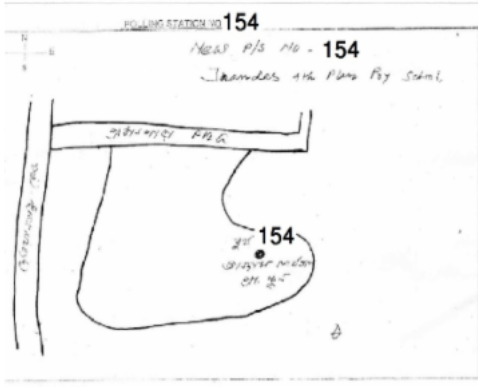

Nazri Naksha