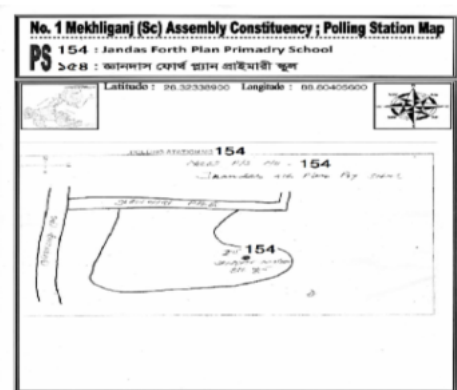

নির্বাচক নিবন্ধন আধিকারিকের স্বাক্ষর

Nazri Naksha

Google Map View

Polling Station Building Front View

Polling Station Front View

Cad View

Key MAP View

1 নাম : অজিফা খাতুন পিতার নাম : বকুল মোহাম্মদ বাড়ির নং : এন0018 বয়স : 24 লিঙ্গ : মহিলা	NEV2395416 ফটো উপলব্ধ	2 নাম : মোহাম্মদ ইরফান হক পিতার নাম : দুলাল মোহাম্মদ বাড়ির নং : এন0073 বয়স : 21 লিঙ্গ : পুরুষ	NEV2545655 ফটো উপলব্ধ	3 নাম : তাহিদুল পিতার নাম : কাছিরউদ্দিন মোহাম্মদ বাড়ির নং : n0069 বয়স : 38 লিঙ্গ : পুরুষ	NEV1033679 ফটো উপলব্ধ
4 নাম : গোপাল চন্দ্র মল্লিক পিতার নাম : কর্তিক মল্লিক বাড়ির নং : n0076 বয়স : 67 লিঙ্গ : পুরুষ	NEV2542157 ফটো উপলব্ধ	5 নাম : তনাজা খাতুন স্বামীর নাম : মতিয়ার রহমান বাড়ির নং : n0092 বয়স : 57 লিঙ্গ : মহিলা	NEV2219129 ফটো উপলব্ধ	6 নাম : রাহেনা খাতুন স্বামীর নাম : ময়নুল মহঃ বাড়ির নং : n0076 বয়স : 38 লিঙ্গ : মহিলা	HJK2679728 ফটো উপলব্ধ
7 নাম : রঞ্জিনা বানু স্বামীর নাম : নুরজ্জমান মোহাম্মদ বাড়ির নং : এন000 বয়স : 33 লিঙ্গ : মহিলা	NEV2456192 ফটো উপলব্ধ	8 নাম : মনজিনা খাতুন স্বামীর নাম : আমিনুল মহঃ বাড়ির নং : n0237 বয়স : 36 লিঙ্গ : মহিলা	NEV1438803 ফটো উপলব্ধ	9 নাম : জাহেদুল শো পিতার নাম : এনামুল মো বাড়ির নং : এন0036 বয়স : 27 লিঙ্গ : পুরুষ	NEV2353845 ফটো উপলব্ধ
10 নাম : রুবেল রহমান পিতার নাম : মতিয়ার রহমান বাড়ির নং : এন0092 বয়স : 24 লিঙ্গ : পুরুষ	NEV2424430 ফটো উপলব্ধ	11 নাম : জসিয়ার মেঃ পিতার নাম : লিটন মহঃ বাড়ির নং : n0076 বয়স : 33 লিঙ্গ : পুরুষ	NEV1335058 ফটো উপলব্ধ	12 নাম : বিউটি খাতুন পিতার নাম : ইরফান রহমান বাড়ির নং : n0069 বয়স : 36 লিঙ্গ : মহিলা	NEV1518091 ফটো উপলব্ধ
13 নাম : ফতেমা বেগম স্বামীর নাম : আজহার আলী বাড়ির নং : n0076 বয়স : 42 লিঙ্গ : মহিলা	HJK2353282 ফটো উপলব্ধ	14 নাম : ফিরোনা বেগম স্বামীর নাম : ফিরকুল মহঃ বাড়ির নং : এন0107 বয়স : 32 লিঙ্গ : মহিলা	NEV1723121 ফটো উপলব্ধ	15 নাম : রুবি খাতুন স্বামীর নাম : সিদ্দিকি বাটেজা খাতুন বাড়ির নং : এন0066 বয়স : 40 লিঙ্গ : মহিলা	WDB2288264 ফটো উপলব্ধ
16 নাম : লাবলি খাতুন স্বামীর নাম : নুরজ্জমান হক বাড়ির নং : N0037 বয়স : 28 লিঙ্গ : মহিলা	NEV2326643 ফটো উপলব্ধ	17 নাম : খোকা মহঃ পিতার নাম : ইউনুজ আলি বাড়ির নং : 0037 বয়স : 27 লিঙ্গ : পুরুষ	NEV2111441 ফটো উপলব্ধ	18 নাম : গীতা মল্লিক অন্যান্য : গোপাল চন্দ্র মল্লিক বাড়ির নং : n0085 বয়স : 60 লিঙ্গ : মহিলা	NEV2543064 ফটো উপলব্ধ
19 নাম : জাবেদ আলী পিতার নাম : এনামুল মোহাম্মদ বাড়ির নং : এন0036 বয়স : 28 লিঙ্গ : পুরুষ	NEV2533586 ফটো উপলব্ধ	20 নাম : সরিফুল মহঃ পিতার নাম : জাহিদুল মহঃ বাড়ির নং : এন0072 বয়স : 23 লিঙ্গ : পুরুষ	NEV2549749 ফটো উপলব্ধ	21 নাম : সোনাওয়ার বেগম স্বামীর নাম : রুজিব মহঃ বাড়ির নং : এন0018 বয়স : 22 লিঙ্গ : মহিলা	NEV2544708 ফটো উপলব্ধ
22 নাম : লাভলি খাতুন পিতার নাম : হাচানুল হক বাড়ির নং : এন0106 বয়স : 30 লিঙ্গ : মহিলা	NEV1706639 ফটো উপলব্ধ	23 নাম : আমিনুল পিতার নাম : লিটন বাড়ির নং : n0076 বয়স : 40 লিঙ্গ : পুরুষ	NEV1536226 ফটো উপলব্ধ	24 নাম : সাবিনা পারভীন পিতার নাম : বকুল মোহাম্মদ বাড়ির নং : এন0018 বয়স : 22 লিঙ্গ : মহিলা	NEV2545234 ফটো উপলব্ধ
25 নাম : সেরিনা খাতুন পিতার নাম : সরিফুল ইমাম বাড়ির নং : এন0024 বয়স : 24 লিঙ্গ : মহিলা	NEV2545978 ফটো উপলব্ধ	26 নাম : রাজেশ মোহাম্মদ পিতার নাম : মঈনুল মোহাম্মদ বাড়ির নং : এন0028 বয়স : 23 লিঙ্গ : পুরুষ	NEV2447738 ফটো উপলব্ধ	27 নাম : সরিফা খাতুন স্বামীর নাম : সাকিবুল মোহাম্মদ বাড়ির নং : ওয়াড নং 2 বয়স : 27 লিঙ্গ : মহিলা	NEV2111524 ফটো উপলব্ধ
28 নাম : বুন বেগম স্বামীর নাম : জাহিদুল মহঃ বাড়ির নং : প্রধান পাড়া বয়স : 50 লিঙ্গ : মহিলা	NEV2479319 ফটো উপলব্ধ	29 নাম : সাহিদুল মোহাম্মদ পিতার নাম : নূরুদ্দিন বাড়ির নং : n0069 বয়স : 32 লিঙ্গ : পুরুষ	NEV1438852 ফটো উপলব্ধ	30 নাম : অলীউল মোহাম্মদ পিতার নাম : দীন আলি মোহাম্মদ বাড়ির নং : এন025 বয়স : 24 লিঙ্গ : পুরুষ	NEV2439305 ফটো উপলব্ধ