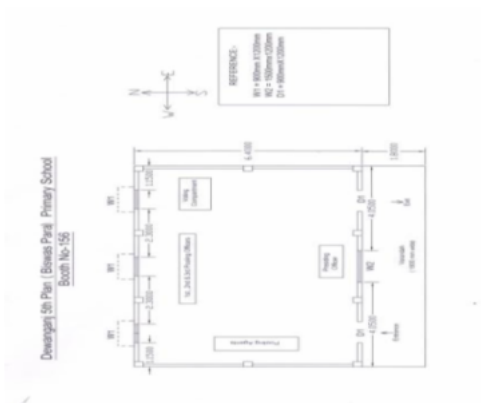

নির্বাচক নিবন্ধন আধিকারিকের স্বাক্ষর

Nazri Naksha

Google Map View

Polling Station Building Front View

Polling Station Front View

Cad View

Key MAP View

1 নাম : অজিফা খাতুন স্বামীর নাম : আহিদুল হক বাড়ির নং : n0155 বয়স : 40 লিঙ্গ : মহিলা	HJK2589356 ফটো উপলব্ধ	2 নাম : রাজীব পিতার নাম : মকবুল বাড়ির নং : n0142 বয়স : 34 লিঙ্গ : পুরুষ	NEV1537125 ফটো উপলব্ধ	3 নাম : রহিম হুসেন পিতার নাম : জাকির হুসেন বাড়ির নং : n0117 বয়স : 31 লিঙ্গ : পুরুষ	NEV1722842 ফটো উপলব্ধ
4 নাম : মঞ্জো শুকার পিতার নাম : রহিমদীন বাড়ির নং : n0072 বয়স : 67 লিঙ্গ : পুরুষ	WB/03/001/561390 ফটো উপলব্ধ	5 নাম : মুন্না হক পিতার নাম : খয়রুল হক বাড়ির নং : 0019 বয়স : 28 লিঙ্গ : পুরুষ	NEV2112100 ফটো উপলব্ধ	6 নাম : ফতে আলি পিতার নাম : দিয়ার মহঃ বাড়ির নং : 0118 বয়স : 30 লিঙ্গ : পুরুষ	NEV2112159 ফটো উপলব্ধ
7 নাম : হক আহিদুল পিতার নাম : মহীরউদ্দিন বাড়ির নং : n0134 বয়স : 49 লিঙ্গ : পুরুষ	WB/03/001/561491 ফটো উপলব্ধ	8 নাম : খাতুন অজিরন স্বামীর নাম : মজো বাড়ির নং : n0028 বয়স : 77 লিঙ্গ : মহিলা	WB/03/001/561274 ফটো উপলব্ধ	9 নাম : রাহুল সরকার পিতার নাম : বাদল সরকার বাড়ির নং : 0043 বয়স : 28 লিঙ্গ : পুরুষ	NEV2112233 ফটো উপলব্ধ
10 নাম : মতিজান খাতুন স্বামীর নাম : কাজিমুল হক বাড়ির নং : n0135 বয়স : 36 লিঙ্গ : মহিলা	NEV1633510 ফটো উপলব্ধ	11 নাম : সামিউল হক পিতার নাম : আহিদুল হক বাড়ির নং : n0102 বয়স : 38 লিঙ্গ : পুরুষ	HJK2588929 ফটো উপলব্ধ	12 নাম : মঞ্জো নাজিমদীন পিতার নাম : সাইয়দীন বাড়ির নং : n0103 বয়স : 72 লিঙ্গ : পুরুষ	WB/03/001/561440 ফটো উপলব্ধ
13 নাম : রাজু হুসেন পিতার নাম : মোসারেফ হুসেন বাড়ির নং : 0112 বয়স : 29 লিঙ্গ : পুরুষ	NEV2038529 ফটো উপলব্ধ	14 নাম : বেগম লুফা স্বামীর নাম : নাজিমদীন বাড়ির নং : n0103 বয়স : 67 লিঙ্গ : মহিলা	NEV2683175 ফটো উপলব্ধ	15 নাম : সরিফা খাতুন স্বামীর নাম : ফাতে আলি বাড়ির নং : এন009 বয়স : 30 লিঙ্গ : মহিলা	NEV2407666 ফটো উপলব্ধ
16 নাম : দুলাল পিতার নাম : আবুল বাড়ির নং : n0032 বয়স : 34 লিঙ্গ : পুরুষ	NEV1661602 ফটো উপলব্ধ	17 নাম : ভানু মহঃ পিতার নাম : মোঃ নাজিমদীন বাড়ির নং : n0103 বয়স : 42 লিঙ্গ : পুরুষ	HJK2355766 ফটো উপলব্ধ	18 নাম : রফিকুল ইসলাম পিতার নাম : জামিল বাড়ির নং : 132 বয়স : 28 লিঙ্গ : পুরুষ	NEV2038594 ফটো উপলব্ধ
19 নাম : মঞ্জো হাচানুল পিতার নাম : রহিমদীন বাড়ির নং : n0073 বয়স : 57 লিঙ্গ : পুরুষ	WB/03/001/561087 ফটো উপলব্ধ	20 নাম : মঞ্জো আবুল পিতার নাম : রহিমদীন বাড়ির নং : n0082 বয়স : 72 লিঙ্গ : পুরুষ	WB/03/001/561015 ফটো উপলব্ধ	21 নাম : রসিদুল মহঃ পিতার নাম : আব্দুল মহঃ বাড়ির নং : 0027 বয়স : 29 লিঙ্গ : পুরুষ	NEV2112175 ফটো উপলব্ধ
22 নাম : খাতুন সরিফুল স্বামীর নাম : আবুল বাড়ির নং : n0082 বয়স : 67 লিঙ্গ : মহিলা	WB/03/001/561292 ফটো উপলব্ধ	23 নাম : মহাফুজা সরকার স্বামীর নাম : মাসিক হক বাড়ির নং : না বয়স : 30 লিঙ্গ : মহিলা	NEV1628619 ফটো উপলব্ধ	24 নাম : মমিনা খাতুন স্বামীর নাম : জামিল বাড়ির নং : n0071 বয়স : 42 লিঙ্গ : মহিলা	NEV1166214 ফটো উপলব্ধ
25 নাম : মহসেনা খাতুন স্বামীর নাম : আলিম হোক বাড়ির নং : এন0077 বয়স : 33 লিঙ্গ : মহিলা	NEV2416832 ফটো উপলব্ধ	26 নাম : সাহেনা খাতুন স্বামীর নাম : হাপিজুল হক বাড়ির নং : এন0153 বয়স : 27 লিঙ্গ : মহিলা	NEV2479236 ফটো উপলব্ধ	27 নাম : জয়নুল মহঃ পিতার নাম : মকবুল বাড়ির নং : n0096 বয়স : 44 লিঙ্গ : পুরুষ	HJK1506757 ফটো উপলব্ধ
28 নাম : বানু খাতুন স্বামীর নাম : এনামুল হক বাড়ির নং : n0100 বয়স : 40 লিঙ্গ : মহিলা	HJK2589109 ফটো উপলব্ধ	29 নাম : আলী নজর পিতার নাম : চেরা বাড়ির নং : n0165 বয়স : 70 লিঙ্গ : পুরুষ	WB/03/001/561085 ফটো উপলব্ধ	30 নাম : রুস্পি বেগম স্বামীর নাম : আফিজুল বাড়ির নং : n0027 বয়স : 34 লিঙ্গ : মহিলা	NEV1757608 ফটো উপলব্ধ