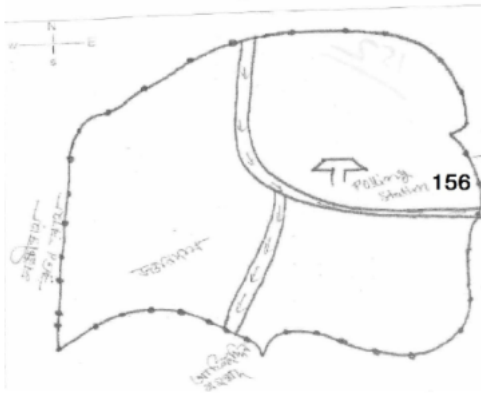

Nazri Naksha