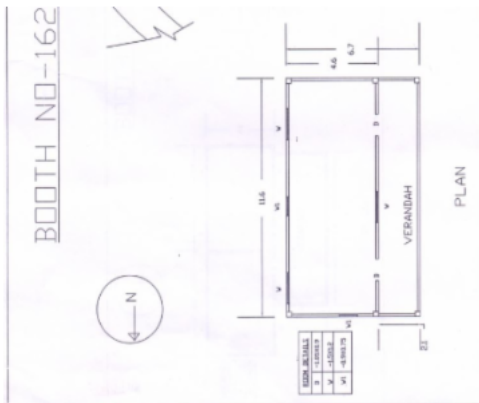

নির্বাচক নিবন্ধন আধিকারিকের স্বাক্ষর

Nazri Naksha

Google Map View

Polling Station Building Front View

Polling Station Front View

Cad View

Key MAP View

বিধানসভা নির্বাচনক্ষেত্রের নং, নাম : 1-মেখলিগঞ্জ
ভাগ নং, নাম : 1-মধ্য ছদুমডাঙ্গা, ভৈইশ খোয়াটারী