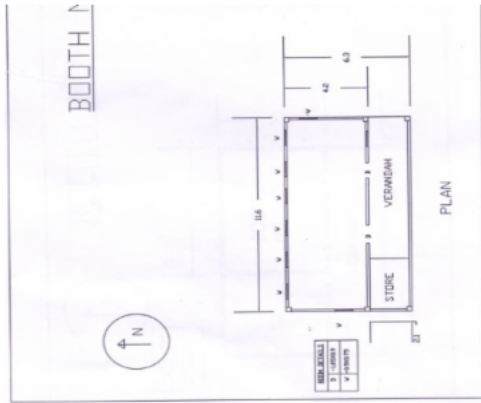

নির্বাচক নিবন্ধন আধিকারিকের স্বাক্ষর

Nazri Naksha

Google Map View

Polling Station Building Front View

Polling Station Front View

Cad View

Key MAP View

1 নাম : সম্পা রায় স্বামীর নাম: শ্যামল কুমার রায় বাড়ির নং : 0120 বয়স : 25 লিঙ্গ : মহিলা	NEV2487577	ফটো উপলব্ধ	2 নাম : খাতুন বেগম পিতার নাম: কামাদি সরকার বাড়ির নং : n0225 বয়স : 70 লিঙ্গ : মহিলা	WB/03/001/588178	ফটো উপলব্ধ	3 নাম : নিগমানন্দ কর্মকার পিতার নাম: অনিল কর্মকার বাড়ির নং : n0168 বয়স : 48 লিঙ্গ : পুরুষ	HJK1469972	ফটো উপলব্ধ
4 নাম : সুমতি কর্মকার (অধিকারী) স্বামীর নাম: অনিল কর্মকার (অধিকারী) বাড়ির নং : n0168 বয়স : 67 লিঙ্গ : মহিলা	WB/03/001/588258	ফটো উপলব্ধ	5 নাম : অনিল কর্মকার (অধিকারী) পিতার নাম: কেশব কর্মকার (অধিকারী) বাড়ির নং : n0168 বয়স : 74 লিঙ্গ : পুরুষ	WB/03/001/588197	ফটো উপলব্ধ	6 নাম : মিতালী কর্মকার পিতার নাম: নিগমানন্দ কর্মকার বাড়ির নং : এন0168 বয়স : 23 লিঙ্গ : মহিলা	NEV2446003	ফটো উপলব্ধ
7 নাম : নিমাই কর্মকার (অধিকারী) পিতার নাম: শ্যামল কর্মকার (অধিকারী) বাড়ির নং : n0168 বয়স : 42 লিঙ্গ : পুরুষ	HJK2360857	ফটো উপলব্ধ	8 নাম : মাধব কর্মকার (অধিকারী) পিতার নাম: অনিল কর্মকার (অধিকারী) বাড়ির নং : n0168 বয়স : 47 লিঙ্গ : পুরুষ	HJK1469964	ফটো উপলব্ধ	9 নাম : জয়া রানী কর্মকার স্বামীর নাম: নিগমানন্দ কর্মকার বাড়ির নং : n0168 বয়স : 41 লিঙ্গ : মহিলা	HJK2362234	ফটো উপলব্ধ
10 নাম : প্রতিমা (রায়)বর্মন স্বামীর নাম: গরেন বর্মন বাড়ির নং : n0312 বয়স : 34 লিঙ্গ : মহিলা	NEV1327386	ফটো উপলব্ধ	11 নাম : নিরোবালা অধিকারী স্বামীর নাম: কমলাকান্ত অধিকারী বাড়ির নং : n0129 বয়স : 70 লিঙ্গ : মহিলা	WB/03/001/588391	ফটো উপলব্ধ	12 নাম : রামকৃষ্ণ অধিকারী পিতার নাম: কিশোরী মোহন অধিকারী বাড়ির নং : n0123 বয়স : 53 লিঙ্গ : পুরুষ	WB/03/001/588305	ফটো উপলব্ধ
13 নাম : মনিলা অধিকারী স্বামীর নাম: কিশোরী মোহন অধিকারী বাড়ির নং : n0123 বয়স : 79 লিঙ্গ : মহিলা	WB/03/001/588387	ফটো উপলব্ধ	14 নাম : নরেশচন্দ্র অধিকারী পিতার নাম: সুরেন্দ্র অধিকারী বাড়ির নং : n0126 বয়স : 57 লিঙ্গ : পুরুষ	WB/03/001/588410	ফটো উপলব্ধ	15 নাম : যোগেশ চন্দ্র অধিকারী পিতার নাম: গিরীলাল অধিকারী বাড়ির নং : n0141 বয়স : 58 লিঙ্গ : পুরুষ	HJK1166396	ফটো উপলব্ধ
16 নাম : উপাচালা অধিকারী স্বামীর নাম: মহেন্দ্র নাথ অধিকারী বাড়ির নং : n0223 বয়স : 60 লিঙ্গ : মহিলা	WB/03/001/582048	ফটো উপলব্ধ	17 নাম : ক্ষিরোদচন্দ্র বর্মন পিতার নাম: সুধীর চন্দ্র বর্মন বাড়ির নং : n0223 বয়স : 64 লিঙ্গ : পুরুষ	WB/03/001/588344	ফটো উপলব্ধ	18 নাম : অমরেশ অধিকারী পিতার নাম: গিরীলাল অধিকারী বাড়ির নং : n0141 বয়স : 47 লিঙ্গ : পুরুষ	HJK2504371	ফটো উপলব্ধ
19 নাম : নীলা অধিকারী স্বামীর নাম: অমরেশ অধিকারী বাড়ির নং : n0141 বয়স : 35 লিঙ্গ : মহিলা	NEV1248889	ফটো উপলব্ধ	20 নাম : শিব ঋষি পিতার নাম: কালিচরন ঋষি বাড়ির নং : n0136 বয়স : 42 লিঙ্গ : পুরুষ	HJK2360873	ফটো উপলব্ধ	21 নাম : কল্পনা সেন(অধিকারী) স্বামীর নাম: নকুলচন্দ্র অধিকারী বাড়ির নং : n0124 বয়স : 40 লিঙ্গ : মহিলা	HJK2591766	ফটো উপলব্ধ
22 নাম : মাল্পি অধিকারী(কর্মকার) স্বামীর নাম: উত্তম কুমার অধিকারী বাড়ির নং : n0124 বয়স : 35 লিঙ্গ : মহিলা	NEV1122076	ফটো উপলব্ধ	23 নাম : কল্যাণী অধিকারী পিতার নাম: ধনঞ্জয় অধিকারী বাড়ির নং : এন0123 বয়স : 23 লিঙ্গ : মহিলা	NEV2442713	ফটো উপলব্ধ	24 নাম : রুস্পা অধিকারী পিতার নাম: ধনঞ্জয় অধিকারী বাড়ির নং : 0123 বয়স : 27 লিঙ্গ : মহিলা	NEV2094456	ফটো উপলব্ধ
25 নাম : হীতেন অধিকারী পিতার নাম: অধরচন্দ্র অধিকারী বাড়ির নং : n0131 বয়স : 46 লিঙ্গ : পুরুষ	HJK2592095	ফটো উপলব্ধ	26 নাম : কমলেশ্বর অধিকারী পিতার নাম: গিরীলাল অধিকারী বাড়ির নং : n0141 বয়স : 39 লিঙ্গ : পুরুষ	HJK2591741	ফটো উপলব্ধ	27 নাম : শঙ্কর অধিকারী পিতার নাম: কিশোরী অধিকারী বাড়ির নং : n0123 বয়স : 41 লিঙ্গ : পুরুষ	HJK2591998	ফটো উপলব্ধ
28 নাম : হেরম্ব অধিকারী পিতার নাম: হরিকিশোর অধিকারী বাড়ির নং : n0136 বয়স : 55 লিঙ্গ : পুরুষ	WB/03/001/588291	ফটো উপলব্ধ	29 নাম : সূর্য্যতা অধিকারী স্বামীর নাম: হিরম্ব অধিকারী বাড়ির নং : n0136 বয়স : 45 লিঙ্গ : মহিলা	HJK2140267	ফটো উপলব্ধ	30 নাম : ভবতোষ অধিকারী পিতার নাম: গিরীলাল অধিকারী বাড়ির নং : n0141 বয়স : 41 লিঙ্গ : পুরুষ	HJK2599132	ফটো উপলব্ধ