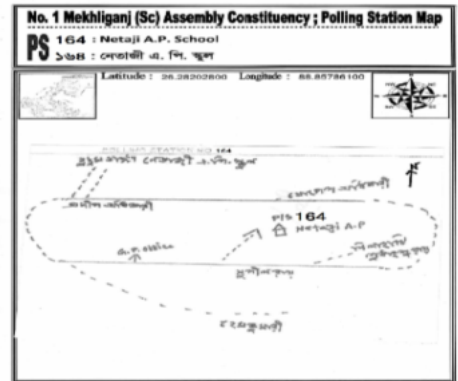

নির্বাচক নিবন্ধন আধিকারিকের স্বাক্ষর

Nazri Naksha

Google Map View

Polling Station Building Front View

Polling Station Front View

Cad View

Key MAP View

1 নাম : সম্পা রায় স্বামীর নাম: শ্যামল কুমার রায় বাড়ির নং : 0120 বয়স : 25 লিঙ্গ : মহিলা	NEV2487577	ফটো উপলব্ধ	2 নাম : খাতুন বেগম পিতার নাম: কামাদি সরকার বাড়ির নং : n0225 বয়স : 70 লিঙ্গ : মহিলা	WB/03/001/588178	ফটো উপলব্ধ	3 নাম : নিগমানন্দ কর্মকার পিতার নাম: অনিল কর্মকার বাড়ির নং : n0168 বয়স : 48 লিঙ্গ : পুরুষ	HJK1469972	ফটো উপলব্ধ
4 নাম : সুমতি কর্মকার (অধিকারী) স্বামীর নাম: অনিল কর্মকার (অধিকারী) বাড়ির নং : n0168 বয়স : 67 লিঙ্গ : মহিলা	WB/03/001/588258	ফটো উপলব্ধ	5 নাম : অনিল কর্মকার (অধিকারী) পিতার নাম: কেশব কর্মকার (অধিকারী) বাড়ির নং : n0168 বয়স : 74 লিঙ্গ : পুরুষ	WB/03/001/588197	ফটো উপলব্ধ	6 নাম : মিতালী কর্মকার পিতার নাম: নিগমানন্দ কর্মকার বাড়ির নং : এন0168 বয়স : 23 লিঙ্গ : মহিলা	NEV2446003	ফটো উপলব্ধ
7 নাম : নিমাই কর্মকার (অধিকারী) পিতার নাম: শ্যামল কর্মকার (অধিকারী) বাড়ির নং : n0168 বয়স : 42 লিঙ্গ : পুরুষ	HJK2360857	ফটো উপলব্ধ	8 নাম : মাধব কর্মকার (অধিকারী) পিতার নাম: অনিল কর্মকার (অধিকারী) বাড়ির নং : n0168 বয়স : 47 লিঙ্গ : পুরুষ	HJK1469964	ফটো উপলব্ধ	9 নাম : জয়া রানী কর্মকার স্বামীর নাম: নিগমানন্দ কর্মকার বাড়ির নং : n0168 বয়স : 41 লিঙ্গ : মহিলা	HJK2362234	ফটো উপলব্ধ
10 নাম : প্রতিমা (রায়)বর্মন স্বামীর নাম: গরেন বর্মন বাড়ির নং : n0312 বয়স : 34 লিঙ্গ : মহিলা	NEV1327386	ফটো উপলব্ধ	11 নাম : নিরোবালা অধিকারী স্বামীর নাম: কমলাকান্ত অধিকারী বাড়ির নং : n0129 বয়স : 70 লিঙ্গ : মহিলা	WB/03/001/588391	ফটো উপলব্ধ	12 নাম : রামকৃষ্ণ অধিকারী পিতার নাম: কিশোরী মোহন অধিকারী বাড়ির নং : n0123 বয়স : 53 লিঙ্গ : পুরুষ	WB/03/001/588305	ফটো উপলব্ধ
13 নাম : মনিলা অধিকারী স্বামীর নাম: কিশোরী মোহন অধিকারী বাড়ির নং : n0123 বয়স : 79 লিঙ্গ : মহিলা	WB/03/001/588387	ফটো উপলব্ধ	14 নাম : নরেশচন্দ্র অধিকারী পিতার নাম: সুরেন্দ্র অধিকারী বাড়ির নং : n0126 বয়স : 57 লিঙ্গ : পুরুষ	WB/03/001/588410	ফটো উপলব্ধ	15 নাম : যোগেশ চন্দ্র অধিকারী পিতার নাম: গিরীলাল অধিকারী বাড়ির নং : n0141 বয়স : 58 লিঙ্গ : পুরুষ	HJK1166396	ফটো উপলব্ধ
16 নাম : উপাচালা অধিকারী স্বামীর নাম: মহেন্দ্র নাথ অধিকারী বাড়ির নং : n0223 বয়স : 60 লিঙ্গ : মহিলা	WB/03/001/582048	ফটো উপলব্ধ	17 নাম : ক্ষিরোদচন্দ্র বর্মন পিতার নাম: সুধীর চন্দ্র বর্মন বাড়ির নং : n0223 বয়স : 64 লিঙ্গ : পুরুষ	WB/03/001/588344	ফটো উপলব্ধ	18 নাম : অমরেশ অধিকারী পিতার নাম: গিরীলাল অধিকারী বাড়ির নং : n0141 বয়স : 47 লিঙ্গ : পুরুষ	HJK2504371	ফটো উপলব্ধ
19 নাম : নীলা অধিকারী স্বামীর নাম: অমরেশ অধিকারী বাড়ির নং : n0141 বয়স : 35 লিঙ্গ : মহিলা	NEV1248889	ফটো উপলব্ধ	20 নাম : শিব ঋষি পিতার নাম: কালিচরন ঋষি বাড়ির নং : n0136 বয়স : 42 লিঙ্গ : পুরুষ	HJK2360873	ফটো উপলব্ধ	21 নাম : কল্পনা সেন(অধিকারী) স্বামীর নাম: নকুলচন্দ্র অধিকারী বাড়ির নং : n0124 বয়স : 40 লিঙ্গ : মহিলা	HJK2591766	ফটো উপলব্ধ
22 নাম : মাল্পি অধিকারী(কর্মকার) স্বামীর নাম: উত্তম কুমার অধিকারী বাড়ির নং : n0124 বয়স : 35 লিঙ্গ : মহিলা	NEV1122076	ফটো উপলব্ধ	23 নাম : কল্যাণী অধিকারী পিতার নাম: ধনঞ্জয় অধিকারী বাড়ির নং : এন0123 বয়স : 23 লিঙ্গ : মহিলা	NEV2442713	ফটো উপলব্ধ	24 নাম : রুস্পা অধিকারী পিতার নাম: ধনঞ্জয় অধিকারী বাড়ির নং : 0123 বয়স : 27 লিঙ্গ : মহিলা	NEV2094456	ফটো উপলব্ধ
25 নাম : হীতেন অধিকারী পিতার নাম: অধরচন্দ্র অধিকারী বাড়ির নং : n0131 বয়স : 46 লিঙ্গ : পুরুষ	HJK2592095	ফটো উপলব্ধ	26 নাম : কমলেশ্বর অধিকারী পিতার নাম: গিরীলাল অধিকারী বাড়ির নং : n0141 বয়স : 39 লিঙ্গ : পুরুষ	HJK2591741	ফটো উপলব্ধ	27 নাম : শঙ্কর অধিকারী পিতার নাম: কিশোরী অধিকারী বাড়ির নং : n0123 বয়স : 41 লিঙ্গ : পুরুষ	HJK2591998	ফটো উপলব্ধ
28 নাম : হেরম্ব অধিকারী পিতার নাম: হরিকিশোর অধিকারী বাড়ির নং : n0136 বয়স : 55 লিঙ্গ : পুরুষ	WB/03/001/588291	ফটো উপলব্ধ	29 নাম : সূর্য্যতা অধিকারী স্বামীর নাম: হিরম্ব অধিকারী বাড়ির নং : n0136 বয়স : 45 লিঙ্গ : মহিলা	HJK2140267	ফটো উপলব্ধ	30 নাম : ভবতোষ অধিকারী পিতার নাম: গিরীলাল অধিকারী বাড়ির নং : n0141 বয়স : 41 লিঙ্গ : পুরুষ	HJK2599132	ফটো উপলব্ধ