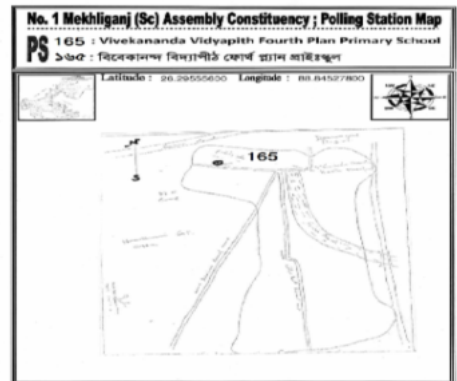

নির্বাচক নিবন্ধন আধিকারিকের স্বাক্ষর

Nazri Naksha

Google Map View

Polling Station Building Front View

Polling Station Front View

Cad View

Key MAP View

বিধানসভা নির্বাচনক্ষেত্রের নং, নাম : 1-মেখলিগঞ্জ
ভাগ নং, নাম : 1-মধ্য ছদুমডাঙ্গা