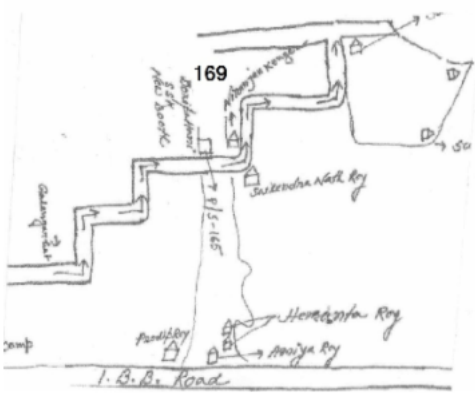

Nazri Naksha