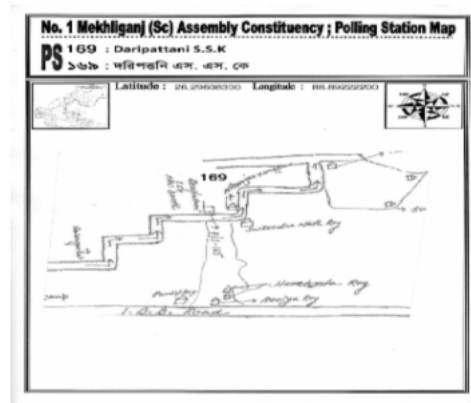

Key MAP View