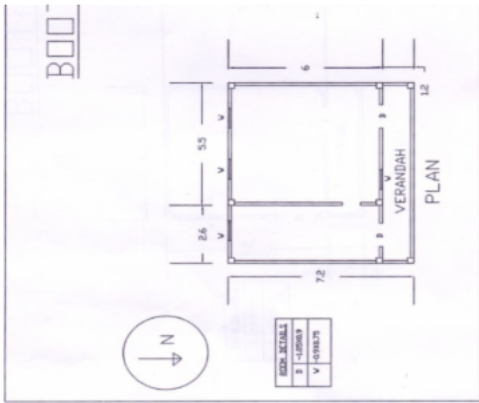

নির্বাচক নিবন্ধন আধিকারিকের স্বাক্ষর

Nazri Naksha

Google Map View

Polling Station Building Front View

Polling Station Front View

Cad View

Key MAP View

1 নাম : নীলু কুঙ্গর পিতার নাম: সমারু কোঙ্গর বাড়ির নং : n0012 বয়স : 46 লিঙ্গ : পুরুষ	HJK1453497 ফটো উপলব্ধ	2 নাম : শেফালী রায় কুঙ্গর স্বামীর নাম: উত্তম কুঙ্গর বাড়ির নং : n0012 বয়স : 31 লিঙ্গ : মহিলা	NEV1639038 ফটো উপলব্ধ	3 নাম : উত্তম কোঙ্গর পিতার নাম: সমারু কোঙ্গর বাড়ির নং : n0012 বয়স : 37 লিঙ্গ : পুরুষ	NEV0732784 ফটো উপলব্ধ
4 নাম : জাহিদুল হক পিতার নাম: ইসমাইল মোহম্মদ বাড়ির নং : n0083 বয়স : 52 লিঙ্গ : পুরুষ	NEV2683142 ফটো উপলব্ধ	5 নাম : জ্যোৎস্না অধিকারী স্বামীর নাম: সরলা কান্ত অধিকারী বাড়ির নং : n0007 বয়স : 57 লিঙ্গ : মহিলা	HJK2299006 ফটো উপলব্ধ	6 নাম : সুবোধ দেব অধিকারী পিতার নাম: জয়ন্ত দেব অধিকারী বাড়ির নং : ২,এন০২৯৯ বয়স : 27 লিঙ্গ : পুরুষ	NEV2140150 ফটো উপলব্ধ
7 নাম : কৃষ্ণ দেব অধিকারী পিতার নাম: সরলা দেব অধিকারী বাড়ির নং : n0007 বয়স : 27 লিঙ্গ : পুরুষ	NEV2075612 ফটো উপলব্ধ	8 নাম : মানব দেব অধিকারী পিতার নাম: শিশু দেব অধিকারী বাড়ির নং : এন0272 বয়স : 30 লিঙ্গ : পুরুষ	NEV2480481 ফটো উপলব্ধ	9 নাম : দিপালী দেব অধিকারী পিতার নাম: সুভাষ চন্দ্র দেব অধিকারী বাড়ির নং : এন০২৭২ বয়স : 28 লিঙ্গ : মহিলা	NEV2140283 ফটো উপলব্ধ
10 নাম : খগেন দেব অধিকারী পিতার নাম: অরবিন্দু দেব অধিকারী বাড়ির নং : এন০৩০০ বয়স : 26 লিঙ্গ : পুরুষ	NEV2140226 ফটো উপলব্ধ	11 নাম : দক্ষীনা কোঙ্গর পিতার নাম: ধীরেন কোঙ্গর বাড়ির নং : n0013 বয়স : 30 লিঙ্গ : পুরুষ	NEV1639053 ফটো উপলব্ধ	12 নাম : ভরত কুঙ্গর পিতার নাম: ধীরেন কুঙ্গর বাড়ির নং : n0013 বয়স : 37 লিঙ্গ : পুরুষ	NEV1124775 ফটো উপলব্ধ
13 নাম : মাম্পি (কোঙ্গর) রায় স্বামীর নাম: দক্ষীনা কোঙ্গর বাড়ির নং : এন০০১৩ বয়স : 28 লিঙ্গ : মহিলা	NEV2140689 ফটো উপলব্ধ	14 নাম : জ্যোৎস্না কোঙ্গর স্বামীর নাম: ধীরেন কোঙ্গর বাড়ির নং : n0013 বয়স : 70 লিঙ্গ : মহিলা	WB/03/001/408409 ফটো উপলব্ধ	15 নাম : বেবী বর্মন কুঙ্গর স্বামীর নাম: ভরত কুঙ্গর বাড়ির নং : N0013 বয়স : 28 লিঙ্গ : মহিলা	NEV2075430 ফটো উপলব্ধ
16 নাম : প্রদীপ কোঙ্গর মায়ের নাম: দুলালী কোঙ্গর বাড়ির নং : n0011 বয়স : 30 লিঙ্গ : পুরুষ	NEV1728146 ফটো উপলব্ধ	17 নাম : জয়দেব কুঙ্গর মায়ের নাম: দুলালী কুঙ্গর বাড়ির নং : এন0035 বয়স : 25 লিঙ্গ : পুরুষ	NEV2533420 ফটো উপলব্ধ	18 নাম : দুলালী কোঙ্গর স্বামীর নাম: হরিপদ কোঙ্গর বাড়ির নং : n0011 বয়স : 46 লিঙ্গ : মহিলা	HJK2299014 ফটো উপলব্ধ
19 নাম : শেফালী খাতুন স্বামীর নাম: সাদাম হোসেন বাড়ির নং : এন০০৯২ বয়স : 28 লিঙ্গ : মহিলা	NEV2140176 ফটো উপলব্ধ	20 নাম : লাইলী খাতুন স্বামীর নাম: জাহিদুল হক বাড়ির নং : n0084 বয়স : 44 লিঙ্গ : মহিলা	HJK2172633 ফটো উপলব্ধ	21 নাম : জেলখা খাতুন স্বামীর নাম: ইসমাইল হক বাড়ির নং : n0085 বয়স : 71 লিঙ্গ : মহিলা	WB/03/001/420785 ফটো উপলব্ধ
22 নাম : বেবী দাস পিতার নাম: খগেন দাস বাড়ির নং : N0261 বয়স : 32 লিঙ্গ : মহিলা	TJR1598309 ফটো উপলব্ধ	23 নাম : পরিতোষ দেব অধিকারী পিতার নাম: নিখিল দেব অধিকারী বাড়ির নং : ২, এন০৩০৬ বয়স : 26 লিঙ্গ : পুরুষ	NEV2140200 ফটো উপলব্ধ	24 নাম : রানীমা দেব অধিকারী পিতার নাম: নলীনি দেব অধিকারী বাড়ির নং : n0360 বয়স : 34 লিঙ্গ : মহিলা	NEV1339316 ফটো উপলব্ধ
25 নাম : সবিতা দেব অধিকারী স্বামীর নাম: গৌতম দেব অধিকারী বাড়ির নং : n0075 বয়স : 46 লিঙ্গ : মহিলা	HJK2439131 ফটো উপলব্ধ	26 নাম : রেখা দেব অধিকারী পিতার নাম: নিখিল দেব অধিকারী বাড়ির নং : এন০৩০৬ বয়স : 28 লিঙ্গ : মহিলা	NEV2140259 ফটো উপলব্ধ	27 নাম : কাঞ্চন দেব অধিকারী পিতার নাম: অভীমুখ্য দেব অধিকারী বাড়ির নং : না বয়স : 22 লিঙ্গ : পুরুষ	NEV2496149 ফটো উপলব্ধ
28 নাম : নমিতা দেব অধিকারী স্বামীর নাম: শিবাজি দেব অধিকারী বাড়ির নং : N0303 বয়স : 26 লিঙ্গ : মহিলা	NEV2339521 ফটো উপলব্ধ	29 নাম : শান্ত বর্মন পিতার নাম: জগদীশ বর্মন বাড়ির নং : n0008 বয়স : 29 লিঙ্গ : পুরুষ	NEV1728120 ফটো উপলব্ধ	30 নাম : হেমবালা বর্মন স্বামীর নাম: জগদীশ বর্মন বাড়ির নং : n0008 বয়স : 39 লিঙ্গ : মহিলা	HJK2660751 ফটো উপলব্ধ