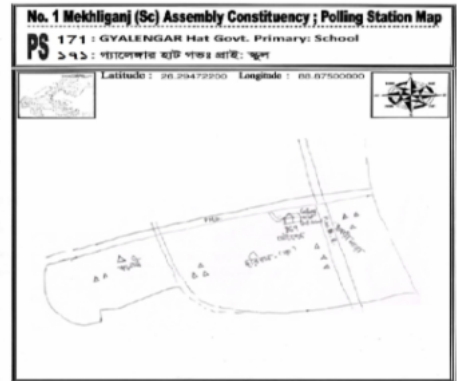

নির্বাচক নিবন্ধন আধিকারিকের স্বাক্ষর

Nazri Naksha

Google Map View

Polling Station Building Front View

Polling Station Front View

Cad View

Key MAP View

বিধানসভা নির্বাচনক্ষেত্রের নং, নাম : 1-মেখলিগঞ্জ
ভাগ নং, নাম : 1-দরিবস