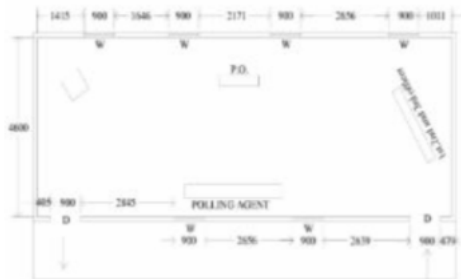

নির্বাচক নিবন্ধন আধিকারিকের স্বাক্ষর

Nazri Naksha

Google Map View

Polling Station Building Front View

Polling Station Front View

Cad View

PART NO. 1/18
DHULIA HAT A.P SCHOOL

Key MAP View