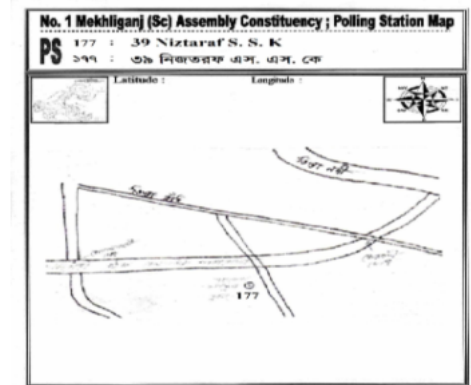

Key MAP View