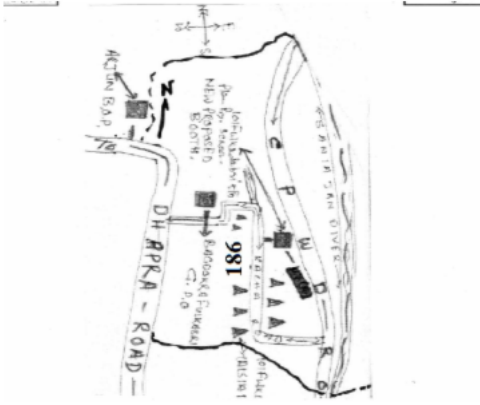

Nazri Naksha