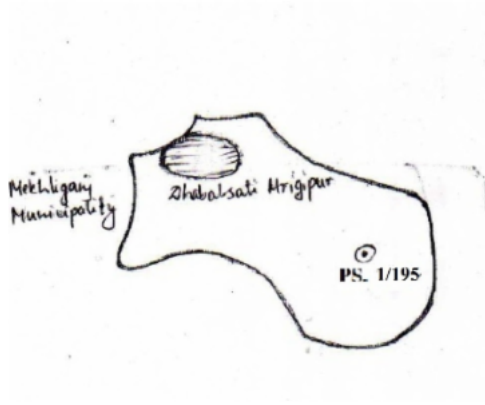

নির্বাচক তালিকা 2026 S25 পশ্চিমবঙ্গ

বিধানসভা নির্বাচনক্ষেত্রের নং, নাম ও সংরক্ষণের স্থিতি : 1 - মেখলীগঞ্জ (তপশীলি জাতি)		অংশ নং : 198			
বিধানসভা নির্বাচনক্ষেত্রটি যে লোকসভা নির্বাচনক্ষেত্রের / ক্ষেত্রসমূহের অন্তর্ভুক্ত তার নং, নাম ও সংরক্ষণ স্থিতি : 3 - জলপাইগুড়ি (তপশীলি জাতি)					
1. সংশোধনের পূর্ণ বিবরণ					
সংশোধনের বৎসর :	2026	নির্বাচক তালিকার পরিচিতি :			
ভিত্তি তারিখ :	01-01-2026	বিশেষ নিবিড় সংশোধনী ২০২৬-এর চূড়ান্ত ভোটের তালিকা			
সংশোধনের প্রকৃতি :	বিশেষ নিবিড় সংশোধনী 2026				
প্রকাশনার তারিখ :	28-02-2026				
2. অংশ ও নির্বাচনী এলাকার পূর্ণ বিবরণ :					
অংশের ভাগ নং ও নাম :					
1-ছোট ফুলকাডাবড়ী (অংশ)					
2-মেখলীগঞ্জ					
3-ধবলসতী মুগিপূর					
	প্রধান শহর/গ্রাম	: ছোট ফুলকাডাবড়ী			
	ওয়ার্ড	:			
	থানা	: কুচলিবাড়ি			
	গ্রাম পঞ্চগায়েত	: বাগডোকরা ফুলকাডাবড়ী			
	ব্লক	: মেখলীগঞ্জ			
	মহকুমা	: মেখলীগঞ্জ			
	জেলা	: কুচবিহার			
	পিন	: 735304			
3. ভোট গ্রহন কেন্দ্রের পূর্ণ বিবরণ :					
ভোট গ্রহন কেন্দ্রের নং, নাম :	ভোট গ্রহন কেন্দ্রের শ্রেণী :		গ্রামীণ		
198 - নালারটারী ফোর্থ প্ল্যান প্রাইমারী স্কুল	এই অংশে সহায়ক ভোটগ্রহন কেন্দ্রের সংখ্যা		0		
ভোট গ্রহন কেন্দ্রের ঠিকানা :	:				
নালারটারী ফোর্থ প্ল্যান প্রাইমারী স্কুল, ছোট ফুলকাডাবড়ী					
4. নির্বাচকের সংখ্যা :					
প্রথম ক্রমিক নং	শেষ ক্রমিক নং	মোট সংখ্যা			
		পুরুষ	মহিলা	তৃতীয় লিঙ্গ	মোট
1	1217	602	592	0	1194

নির্বাচক নিবন্ধন আধিকারিকের স্বাক্ষর

Nazri Naksha

Google Map View

Polling Station Building Front View

Polling Station Front View

Cad View

Key MAP View

বিধানসভা নির্বাচনক্ষেত্রের নং, নাম : 1-মেখলিগঞ্জ
ভাগ নং, নাম : 1-ছোট ফুলকাডাবড়ী (অংশ)