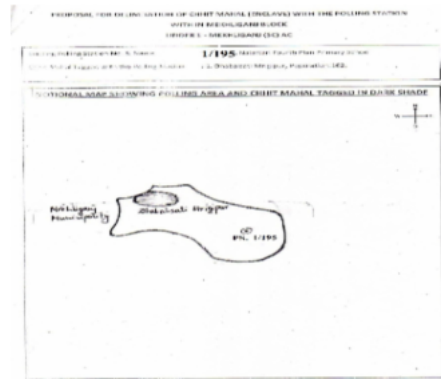

নির্বাচক তালিকা 2026 S25 পশ্চিমবঙ্গ

বিধানসভা নির্বাচনক্ষেত্রের নং, নাম ও সংরক্ষণের স্থিতি : 1 - মেখলীগঞ্জ (তপশীলি জাতি)		অংশ নং : 198			
বিধানসভা নির্বাচনক্ষেত্রটি যে লোকসভা নির্বাচনক্ষেত্রের / ক্ষেত্রসমূহের অন্তর্ভুক্ত তার নং, নাম ও সংরক্ষণ স্থিতি : 3 - জলপাইগুড়ি (তপশীলি জাতি)					
1. সংশোধনের পূর্ণ বিবরণ					
সংশোধনের বৎসর :	2026	নির্বাচক তালিকার পরিচিতি :			
ভিত্তি তারিখ :	01-01-2026	বিশেষ নিবিড় সংশোধনী ২০২৬-এর চূড়ান্ত ভোটের তালিকা			
সংশোধনের প্রকৃতি :	বিশেষ নিবিড় সংশোধনী 2026				
প্রকাশনার তারিখ :	28-02-2026				
2. অংশ ও নির্বাচনী এলাকার পূর্ণ বিবরণ :					
অংশের ভাগ নং ও নাম :					
1-ছোট ফুলকাডাবড়ী (অংশ)					
2-মেখলীগঞ্জ					
3-ধবলসতী মুগিপূর					
	প্রধান শহর/গ্রাম	: ছোট ফুলকাডাবড়ী			
	ওয়ার্ড	:			
	থানা	: কুচলিবাড়ি			
	গ্রাম পঞ্চগায়েত	: বাগডোকরা ফুলকাডাবড়ী			
	ব্লক	: মেখলীগঞ্জ			
	মহকুমা	: মেখলীগঞ্জ			
	জেলা	: কুচবিহার			
	পিন	: 735304			
3. ভোট গ্রহন কেন্দ্রের পূর্ণ বিবরণ :					
ভোট গ্রহন কেন্দ্রের নং, নাম :	ভোট গ্রহন কেন্দ্রের শ্রেণী :		গ্রামীণ		
198 - নালারটারী ফোর্থ প্ল্যান প্রাইমারী স্কুল	এই অংশে সহায়ক ভোটগ্রহন কেন্দ্রের সংখ্যা		0		
ভোট গ্রহন কেন্দ্রের ঠিকানা :	:				
নালারটারী ফোর্থ প্ল্যান প্রাইমারী স্কুল, ছোট ফুলকাডাবড়ী					
4. নির্বাচকের সংখ্যা :					
প্রথম ক্রমিক নং	শেষ ক্রমিক নং	মোট সংখ্যা			
		পুরুষ	মহিলা	তৃতীয় লিঙ্গ	মোট
1	1217	602	592	0	1194

নির্বাচক নিবন্ধন আধিকারিকের স্বাক্ষর

Nazri Naksha

Google Map View

Polling Station Building Front View

Polling Station Front View

Cad View

Key MAP View

বিধানসভা নির্বাচনক্ষেত্রের নং, নাম : 1-মেখলিগঞ্জ
ভাগ নং, নাম : 1-ছোট ফুলকাডাবড়ী (অংশ)