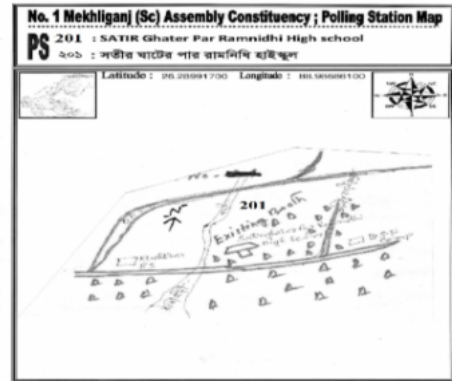

নির্বাচক নিবন্ধন আধিকারিকের স্বাক্ষর

Nazri Naksha

Google Map View

Polling Station Building Front View

Polling Station Front View

Cad View

Key MAP View

বিধানসভা নির্বাচনক্ষেত্রের নং, নাম : 1-মেখলিগঞ্জ
ভাগ নং, নাম : 1-বালাপুকুড়ী